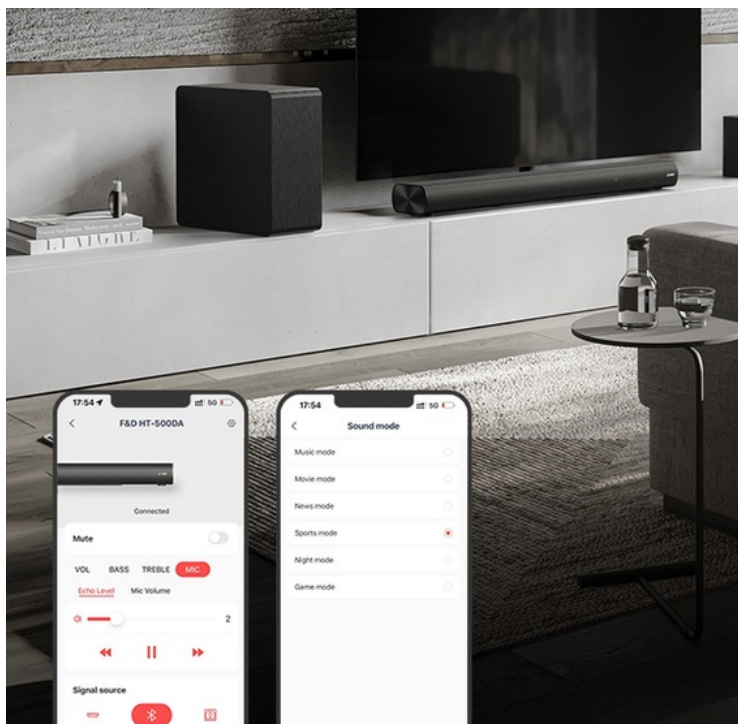

## Vychutnejte si prostorový zvuk ve svém obývacím pokoji - FENDA F&D HT-500DA

**Set výkonných reproduktorů FENDA F&D HT-500DA** pro domácí kino. Tato sada dokáže produkovat pohlcující **5.1kanálové audio**, které vás dokonale vtáhne do centra dění. Sledujte filmy, hrajte hry, poslouchejte hudbu a užívejte si pestrou multimediální zábavu za doprovodu **3D prostorového zvuku v podání technologie Dolby Atmos**.

## Vše, co chcete poslouchat

**Elegantní reproduktory FENDA F&D HT-500DA** dosahují **celkového výkonu 190 W RMS**, přinášejí hudební tóny s hlubokými basy, čisté výšky i slovní dialogy. Disponují **6 audio režimy**, které optimalizují výkon pro různé využití a přizpůsobí se vašim požadavkům. Obsahují **režimy pro hudbu, film, hry, noční poslech, sportovní přenosy a zpravodajství**.

## Bezdrátová konektivita

Reproduktory **FENDA F&D HT-500DA** podporují rozmanité připojení, například pomocí **HDMI** nebo **USB portu**. Pro bezdrátové připojení slouží technologie **Bluetooth 5.3**. Díky tomu je konektivita rychlá a jednoduchá a přenos zvuku stabilní bez rušivých vlivů. Díky minimalistickému, nenápadnému designu se tento set hodí do každého interiéru. Součástí balení je **dálkové ovládání** pro snadnou kontrolu a nastavení. Reproduktory lze ovládat také pomocí **mobilní aplikace** ve vašem telefonu.

## FENDA F&D HT-500DA

Set reproduktorů s **8" subwooferem** nabízí dokonalý zvukový výstup díky celkovému výkonu **190 W** a podpoře **Dolby Atmos**. **9 zvukových jednotek** zaručí vynikající zážitek z poslechu na úrovni kina. Připojení lze realizovat šesti možnými způsoby, například skrze HDMI či **USB port** nebo bezdrátově pomocí technologie **Bluetooth 5.3**. K dispozici je také hned několik zvukových režimů poslechu - **hudba, film, hry, zprávy, sport, noc**. Samozřejmostí je přiložené **dálkové ovládání**. Reproduktory lze ale také ovládat pomocí exkluzivní **mobilní aplikace**.