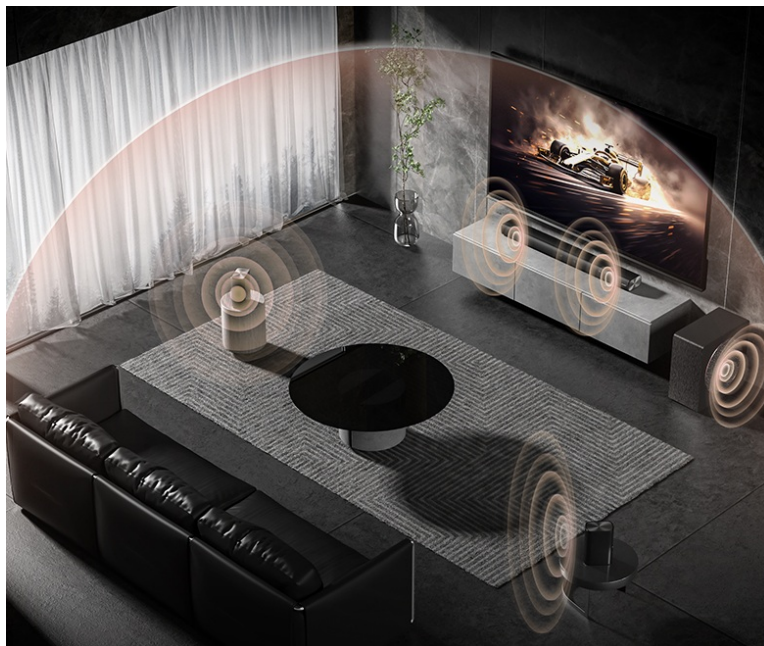

## Vychutnejte si prostorový zvuk ve svém obývacím pokoji - FENDA F&D HT-500DA

**Set výkonných reproduktorů FENDA F&D HT-500DA** pro domácí kino. Tato sada dokáže produkovat pohlcující **5.1kanálové audio**, které vás dokonale vtáhne do centra dění. Sledujte filmy, hrajte hry, poslouchejte hudbu a užívejte si pestrou multimediální zábavu za doprovodu **3D prostorového zvuku v podání technologie Dolby Atmos**.

## Vše, co chcete poslouchat

**Elegantní reproduktory FENDA F&D HT-500DA** dosahují **celkového výkonu 190 W RMS**, přinášejí hudební tóny s hlubokými basy, čisté výšky i slovní dialogy. Disponují **6 audio režimy**, které optimalizují výkon pro různé využití a přizpůsobí se vašim požadavkům. Obsahují **režimy pro hudbu, film, hry, noční poslech, sportovní přenosy a zpravodajství**.

## FENDA F&D HT-500DA

Set reproduktorů s **8" subwooferem** nabízí dokonalý zvukový výstup díky celkovému výkonu **190 W** a podpoře **Dolby Atmos**. **9 zvukových jednotek** zaručí vynikající zážitek z poslechu na úrovni kina. Připojení lze realizovat šesti možnými způsoby, například skrze HDMI či **USB port** nebo bezdrátově pomocí technologie **Bluetooth 5.3**. K dispozici je také hned několik zvukových režimů poslechu - **hudba, film, hry, zprávy, sport, noc**. Samozřejmostí je přiložené **dálkové ovládání**. Reproduktory lze ale také ovládat pomocí exkluzivní **mobilní aplikace**.