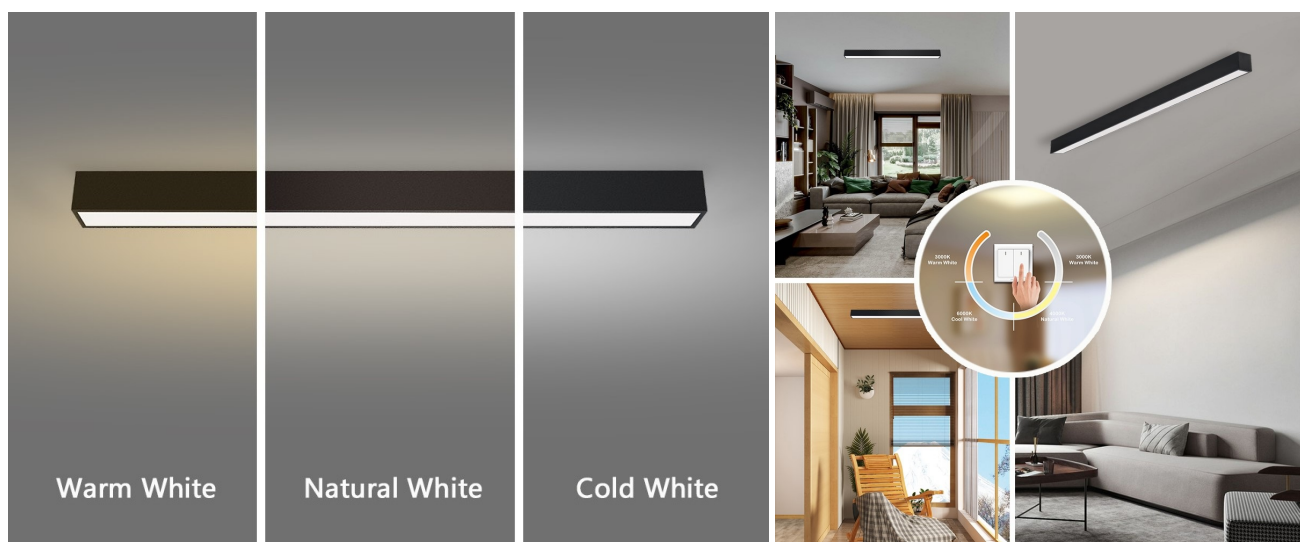

## IMMAX NEO LITE LUNGO SMART - osvětlení pro každou chytrou domácnost

**Chytré stropní svítidlo IMMAX NEO LITE LUNGO SMART** pro osvětlení domácnosti. Svým **štíhlým a elegantním designem** je vhodné pro umístění do různých obytných místností, chodby, a dokonce i kanceláře. Disponuje funkcí **stmívání** a **nastavitelné barevné teploty v rozmezí 3000-6000 K**, díky čemuž produkuje teplé až studené bílé světlo. Vytvoří tak osvětlení jak pro večerní relax, tak pro pracovní nasazení a soustředěný výkon.

### IMMAX NEO LITE LUNGO SMART 120 cm černé

Stropní svítidlo pro chytrou domácnost, které nabízí možnost **výběru odstínu bílé** barvy a dokonale osvětlí interiér. Svítidla LUNGO dodávají prostoru moderní a nadčasově laděný vzhled, který nikdy nezestárne. Tenké, podlouhlé světlo **o délce 120 cm** přináší styl a funkčnost i do úzkých prostorů a je tak vhodnou volbou pro chodby, koupelny nebo kanceláře. Vyspělá technologie ve svítidle, komunikující bezdrátově pomocí **Wi-Fi na protokolu Tuya**, umožní integraci svítidla do aplikace **IMMAX NEO PRO** v mobilním telefonu. Samozřejmostí je kompatibilita s hlasovými asistenty **Amazon Alexa, Google Assistant, Apple Siri**. Součástí balení je také dálkový ovladač.