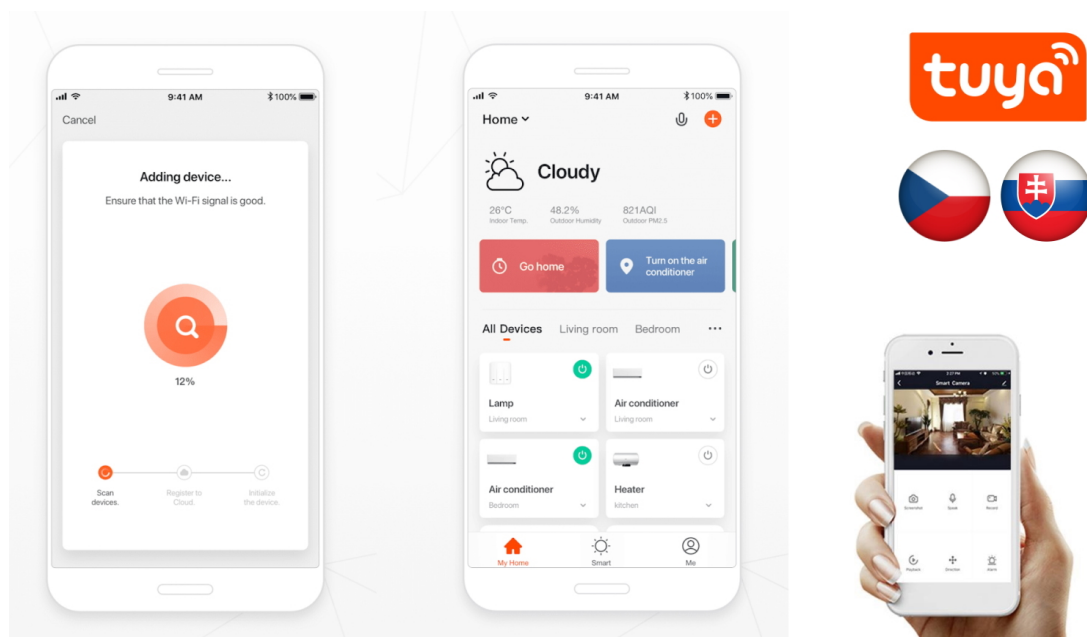

Stropní LED svítidlo IMMAX NEO LITE SEMPLICI SMART do moderní domácnosti, které kombinuje elegantní design a chytré funkce. V rámci svého Smart domu oceníte jeho jednoduchost a **univerzální možnosti osvětlení**. Pro ovládání slouží **dálkový ovladač**, který je součástí balení, nebo **mobilní aplikace IMMAX NEO PRO** ve vašem smartphonu či tabletu. Díky tomu máte přístup k rozmanitým funkcím, které světlo **IMMAX NEO LITE SEMPLICI SMART** nabízí.

Rychle vytvoříte osvětlení pro různé situace, ať už chcete navodit relaxační, intimní, nebo třeba pracovní atmosféru. Světlo **pokrývá barevnou teplotu v rozsahu 2700-6500 K**, a tak produkuje **teplé bílé i studené bílé osvětlení** v interiéru. Nechybí ani funkce stmívání. Potěší také podpora BEACON, protokolu, který umožňuje bezdrátové ovládání skrze Bluetooth.

IMMAX NEO LITE SEMPLICI SMART 40 cm černé

Stropní svítidlo pro chytrou domácnost, které nabízí možnost **výběru odstínu bílé** barvy a dokonale osvětlí interiér.

Kruhové světlo o průměru 40 cm nabízí jednoduché ale elegantní osvětlení vhodné do obývacího pokoje, pracovny nebo nad jídelní stůl. Vyspělá technologie ve svítidle, komunikující bezdrátově pomocí **Wi-Fi na protokolu Tuya**, umožní integraci svítidla do aplikace **IMMAX NEO PRO** v mobilním telefonu. Samozřejmostí je kompatibilita s hlasovými asistenty **Amazon Alexa, Google Assistant, Apple Siri**. Součástí balení je také dálkový ovladač.