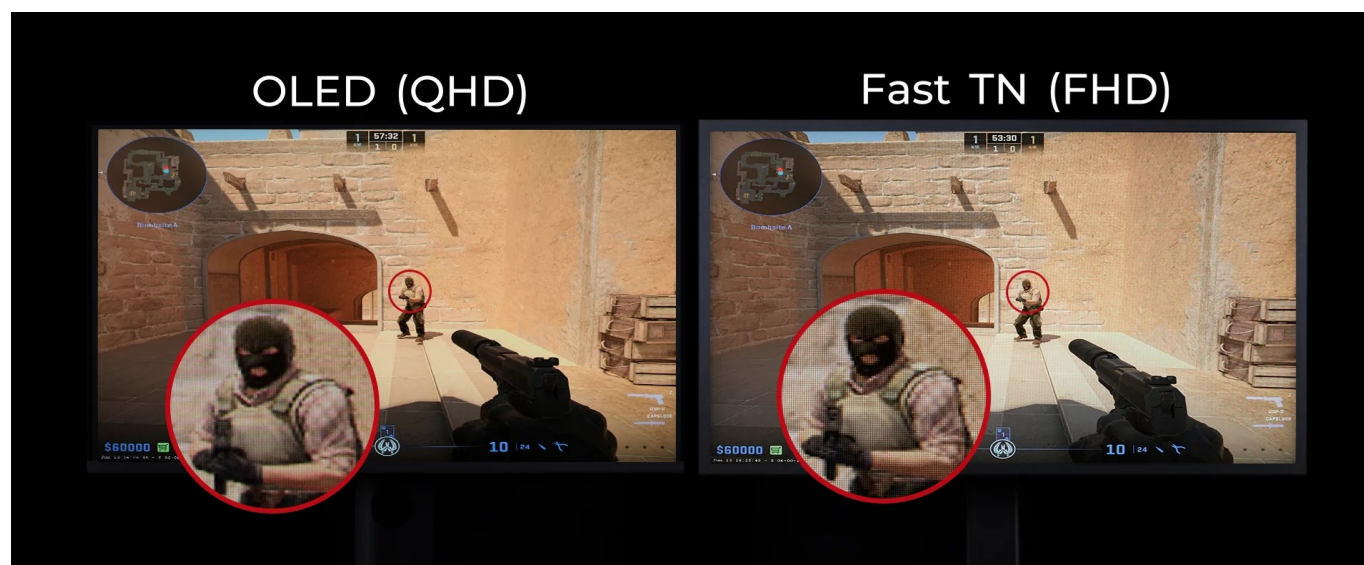

### ZOWIE by BenQ XL2566X+ - rychlé reakce a ostrý obraz pro profí gaming

**Herní monitor ZOWIE by BenQ XL2566X+** pro turnajová vítězství a e-sporty. Tento model dosahuje nekompromisní rychlosti a čistoty obrazu, díky čemuž si na vás žádný soupeř nepřijde. **Displej s úhlopříčkou 24,1"** produkuje ostrý obraz v **rozlišení Full HD** a vykresluje jasný a detailní obraz pro nekompromisní zachycení nepřátel.

Speciálně navržený **panel Fast TN** je ideální pro e-sporty a dynamickou herní akci. Ve spojení s **exkluzivní technologií**

**DyAc 2** podporuje čistý pohyb a perfektní vizuální zážitky. **Herní monitor ZOWIE by BenQ XL2566X+** je vybaven řadou barevných režimů. Ke změně režimu dochází automaticky na základě detekce obsahu na obrazovce.