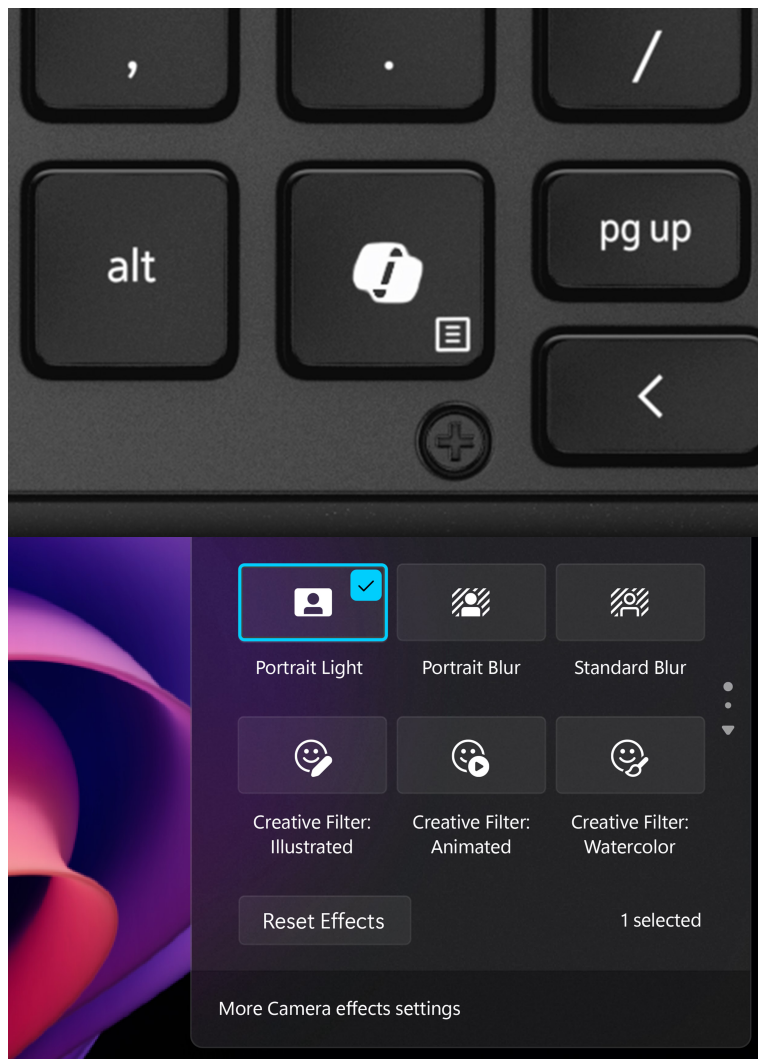

Dell Latitude Pro Rugged 14

Základem notebooku je 12jádrový procesor **Intel Core Ultra 5 135U**, pracující na frekvenci 1,6 GHz, doplněný o **16 GB** operační paměti. Vybaven je **14" dotykovým** displejem s Full HD rozlišením **1920 x 1080** obrazových bodů. Obrazová data má na starosti integrovaná grafická karta **Intel Graphics**. Pro data je k dispozici **SSD disk** s kapacitou **512 GB**. Notebook je vybaven Full HD IR webkamerou, čtečkou paměťových karet a podsvícenou klávesnicí. Samozřejmostí je bezdrátové připojení **Wi-Fi a Bluetooth**. Notebook je navíc možné volitelně rozšířit o 4G/LTE modul. Dodáván je s operačním systémem **Windows 11 Pro**.

Jedná se o ukázkovou konfiguraci. - Pro individuální konfiguraci a cenovou nabídku s projektovou slevou prosím kontaktujte svého obchodníka nebo produktové manažery na adrese dell@100mega.cz.

Na tento produkt je poskytována záruka 3 roky ProSupport on-site next business day.
Oprava v rámci tohoto záručního servisu probíhá kdekoli v celé ČR následující pracovní den.
Nemusí to být ani v sídle firmy - můžete být na dovolené, na služební cestě, nezáleží na tom.
Stačí zavolat na tel. číslo +420 774 765 521, nahlásit výrobní číslo a závadu a DELL již vše zařídí.

ZÁKLADNÍ SPECIFIKACE

Grafická karta: Intel Graphics

Výbava: Wi-Fi, Bluetooth, dotykový displej, Full HD IR webkamera, podsvícená klávesnice, čtečka paměťových karet, Thunderbolt 4, WWAN ready, podpora Microsoft Copilot

Procesor: Intel Core Ultra 5 135U

Operační systém: Windows 11 Pro

Úhlopříčka displeje: 14"

Velikost operační paměti: 16 GB

HDD kapacita: 512 GB SSD

Barva: černá