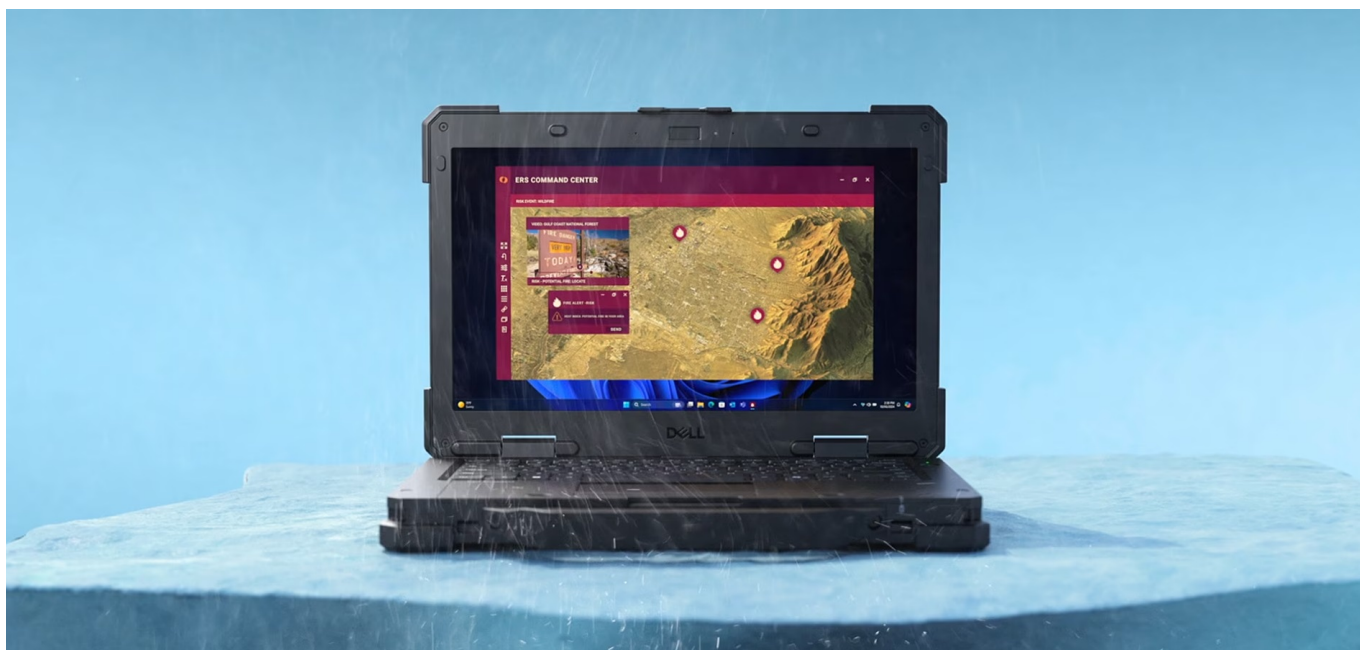

Popis

Notebook Dell Latitude Pro Rugged 13 - do terénu s AI

Dell Latitude Pro Rugged 13 vám přináší výkon umělé inteligence v outdoorovém notebooku, se kterým můžete vyrazit kamkoli. Je vybaven **12jádrovým procesorem Intel Core Ultra 5 135U**, který doplňuje podpora **Microsoft Copilot** a výpočetní jednotka pro plynulý provoz nástrojů AI v jakýchkoliv podmínkách. CPU spolu se **16GB RAM** zajišťují výkon pro efektivní výpočty náročných aplikací a **multitasking**. Během vysoké pracovní zátěže je tak zajištěna rychlá odezva a bezproblémový provoz. **Notebook Dell Latitude Pro Rugged 13** nabízí kompaktní **13,3palcovou dotykovou obrazovku** pro intuitivní ovládání a přímou správu softwaru. Díky vysokému jas je **ideální pro práci ve venkovním prostředí a i za slunného dne** je obsah na obrazovce dobře viditelný a čitelný. Do terénu se hodí také **velkokapacitní baterie** vyměnitelná za provozu.

Testováno v extrémních podmínkách

Notebook Dell Latitude Pro Rugged 13 má pro strach uděláno. **Odolná konstrukce** se vypořádá s pády, extrémními teplotami a dalším nepříznivým vnějším vlivům, jako je voda či prach. Svou pevnou konstrukcí je zaměřen na **práci ve velmi náročném terénu** a jen tak ho něco nerozhodí. Je vhodný pro práci v záchranných či bezpečnostních složkách, stavebnictví a dalších mobilních profesích. Výbava obsahuje například **podsvícenou klávesnici** pro komfortní činnost i za slabého osvětlení nebo integrovanou **Full HD IR webkameru** pro bezpečnou komunikaci.

Nástroj Microsoft Copilot vám zprostředkuje možnosti umělé inteligence v jednoduchém a praktickém balení. S pomocí tohoto nástroje bude každý váš pracovní den jednodušší. Umožní vám například tvorbu hlášení, reportů a dokumentů nejrůznějšího druhu, uplatní se při rešerších, tvorbě vizuálního obsahu a jakékoli práci s informacemi – zkrátka vše, co vaše povolání vyžaduje.