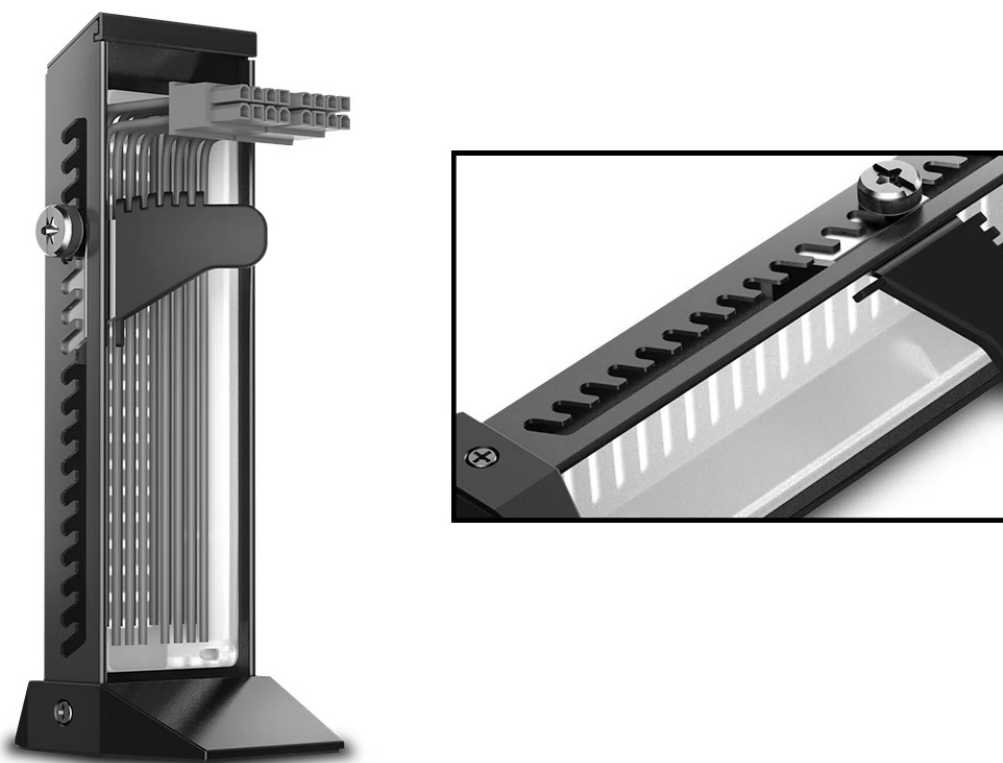

DEEPCOOL DP-GH01-ARGB

Cena celkem:	428 Kč
	(bez DPH: 354 Kč)
Běžná cena:	471 Kč
Ušetříte:	43 Kč
Kód zboží:	ACCDPC1025
Part No.:	DP-GH01-ARGB
Záruka:	24 měs.
Stav:	Nové zboží

Popis

Držák DEEPCOOL DP-GH01-ARGB - grafická karta tam, kde má být

Držák na grafické karty DEEPCOOL DP-GH01-ARGB s přizpůsobitelným RGB LED osvětlením. Vyznačuje se prémiovou konstrukcí z kovového rámu a plastové základny s metalickou barvou, díky čemuž je dostatečně **robustní** a stylový na pohled. Provedení umožňuje skrytí nevzhledných kabelů, takže na pohled je sestava úhledná a elegantní.

Navíc díky **modulárnímu designu** je instalace rychlá a jednoduchá. Díky precizně odvedené konstrukci nabízí držák DEEPCOOL DP-GH01-ARGB **nosnost až 5 kg** a uchytí i velmi těžké grafické karty. **Mechanismus pilových zubů** vám

umožní nastavit kartu do optimální výšky a podporuje kompatibilitu s celou řadou modelů.

DEEPCOOL DP-GH01-ARGB

Stojan na grafickou kartu nabízející **nosnost až 5 kg** a devět adresovatelných **RGB LED** světel poskytuje plné osvětlení pro vaši sestavu a lze jej synchronizovat s dalšími 5V ADD-RGB zařízeními pomocí základní desky. Konstrukce s unikátně navrženým **kovovým rámem** a plastovou základnou zajišťuje spolu s jedinečnou funkcí skrytí kabelů čistý a vytříbený vzhled. Stojan využívá mechanismus nastavení pomocí pilových zubů a také konstrukci s dvěma montážními otvory. Kombinace obou **umožňuje jemné nastavení výšky** ve třech stupních: $\pm 3,3/6,7/10$ mm.