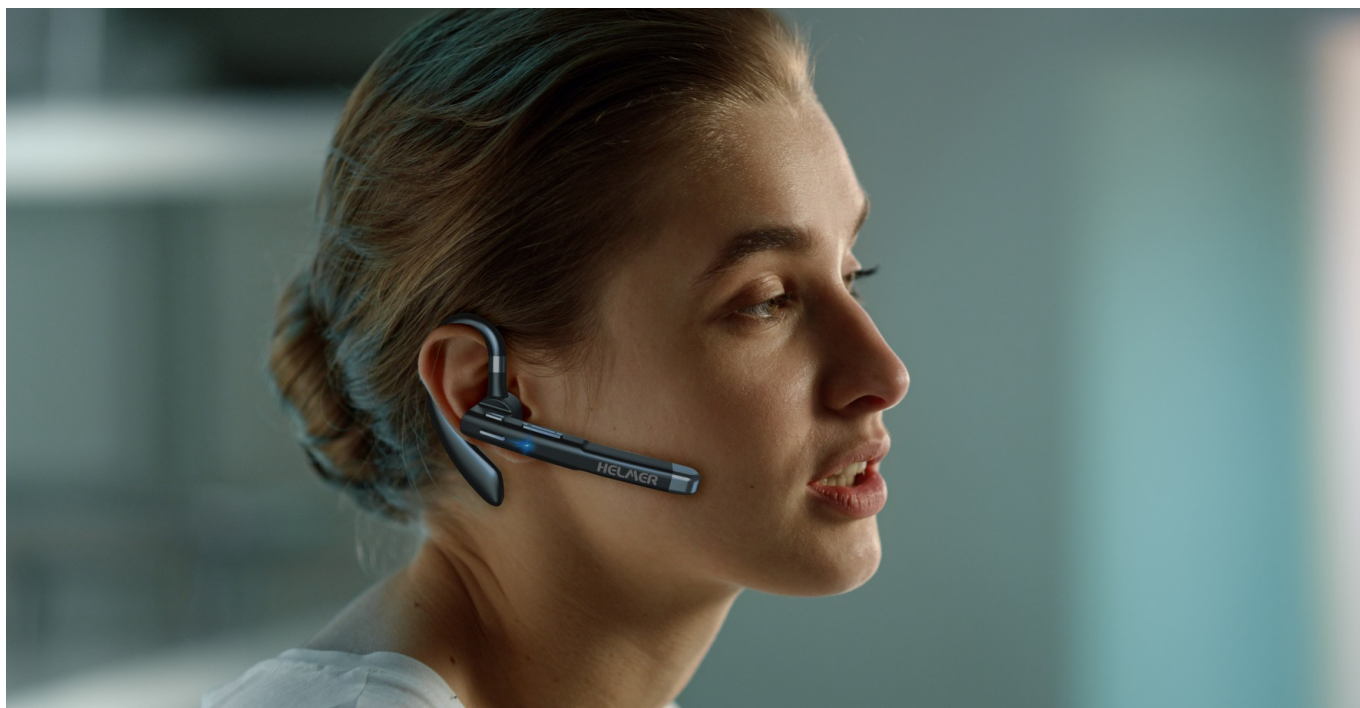

Popis

Handsfree Helmer HF 520 - pro bezpečnou a pohodlnou komunikaci

Hands free sada Helmer HF 520 je ideální pro komunikaci v kanceláři i při jízdě autem. **Uvolněte si ruce a věnujte se další činnosti**, zatímco komunikujete s kolegy z práce, klienty nebo rodinou. Pomocí handsfree zůstanete v kontaktu a můžete telefonovat bez nutnosti držet telefon v ruce. Během jízdy v autě tak snižujete riziko dopravní nehody, v kanceláři nebo domácnosti zase nehrozí upuštění telefonu a jeho poškození.

Konstrukce umožňuje **pohodlné nasazení** a nošení po dlouhou dobu. Kromě pracovní činnosti se uplatní také při volnočasových aktivitách, jako je sport, procházky, poslech hudby a další činnosti, při kterých potřebujete volnost. V pracovní sféře vám **handsfree Helmer HF 520** umožní pohodlně pracovat na PC nebo se věnovat dalším úkolům, aniž byste museli omezit komunikaci nebo účast na pracovní schůzce. Zařízení nabízí **funkci potlačení okolního hluku**, díky čemuž je zajištěna čistota hovoru bez rušivých vlivů. Pro připojení slouží bezdrátová technologie **Bluetooth**, takže zařízení připojíte rychle a bez kabelu k telefonu nebo PC.

Helmer HF 520

Hands free zařízení zajišťuje pohodlné a bezpečné telefonování či poslech hudby během různých aktivit. Umožňuje snadné ovládání pomocí **multifunkčního tlačítka** a bezdrátové připojení přes **Bluetooth 5.1** s dosahem až 10 metrů. Díky funkci **potlačení okolního hluku** poskytuje čistý zvuk i v rušných prostředích. S rychlým nabíjením přes **USB-C** získáte výdrž baterie až **10 hodin provozu**, přičemž plně nabito je za 1,5 hodiny. Váha zařízení je pouhých 12,8 g, což zajišťuje komfortní nošení.