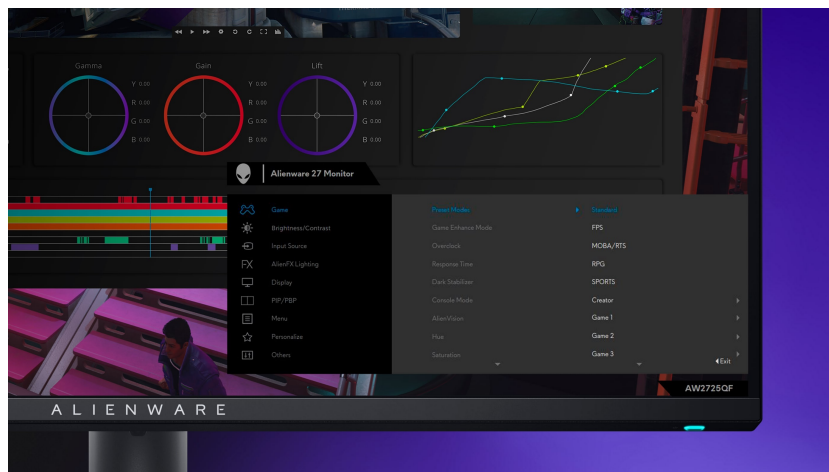

Dopřejte si herní světy naplno a ve 4K

Fanoušci herní estetiky jistě ocení **95% pokrytí barevného prostoru DCI-P3**, díky čemuž displej reprodukuje živé a dynamické barvy. Ve spojení s režimem 4K je obraz vykreslen do nejmenších detailů. Ideální pro singleplayerové příběhové hry, prozkoumávání okolí, interaktivní hry, adventury apod. I v tomto režimu totiž displej dosahuje **vysoké obnovovací frekvence 180 Hz**.

Myslí i na tvůrce obsahu

Monitor Dell Alienware AW2725QF není jen špičkový displej k herní mašině, ale uplatní se rovněž jako součást multimediálního nebo tvůrčího centra. Perfektně vykreslený vizuál a barvy jsou ideální pro editaci obsahu a vlastní tvorbu. Pro kreativní činnost je zde speciálně navržena **funkce Creator Mode**. Velký displej můžete díky **funkcím PiP** (Picture-in-Picture) a **PbP** (Picture-by-Picture) rozdělit na menší obrazovky a efektivně pracovat v režimu **multitaskingu**.

Dell Alienware AW2725QF

Herní **LED** monitor s úhlopříčkou **27"** nabízí jas **400 cd/m²**, dobu odezvy 1 ms a 95% pokrytí DCI-P3. Díky **dvěma různým režimům** si můžete vychutnat to nejlepší z každé hry, kterou hrajete. **Režim 4K (3840 × 2160)** zvýrazní každý detail vašich vizuálně náročných her při frekvenci **180 Hz**, zatímco **režim FHD (1920 × 1080)** umožňuje vynikající čistotu pohybu a odezvu díky obnovovací frekvenci 360 Hz. Pozorovací úhly **178° horizontálně i vertikálně** zaručí skvělou viditelnost z jakéhokoliv úhlu. K dispozici jsou **tři USB 3.0 porty** pro připojení periférií a jeden port **USB-C**, který kromě vysokorychlostního přenosu videa a dat umožňuje napájení připojených zařízení až do 15 W. Potěší také výškově nastavitelný stojan a funkce **Pivot**, která umožňuje otočení obrazovky o 90°.