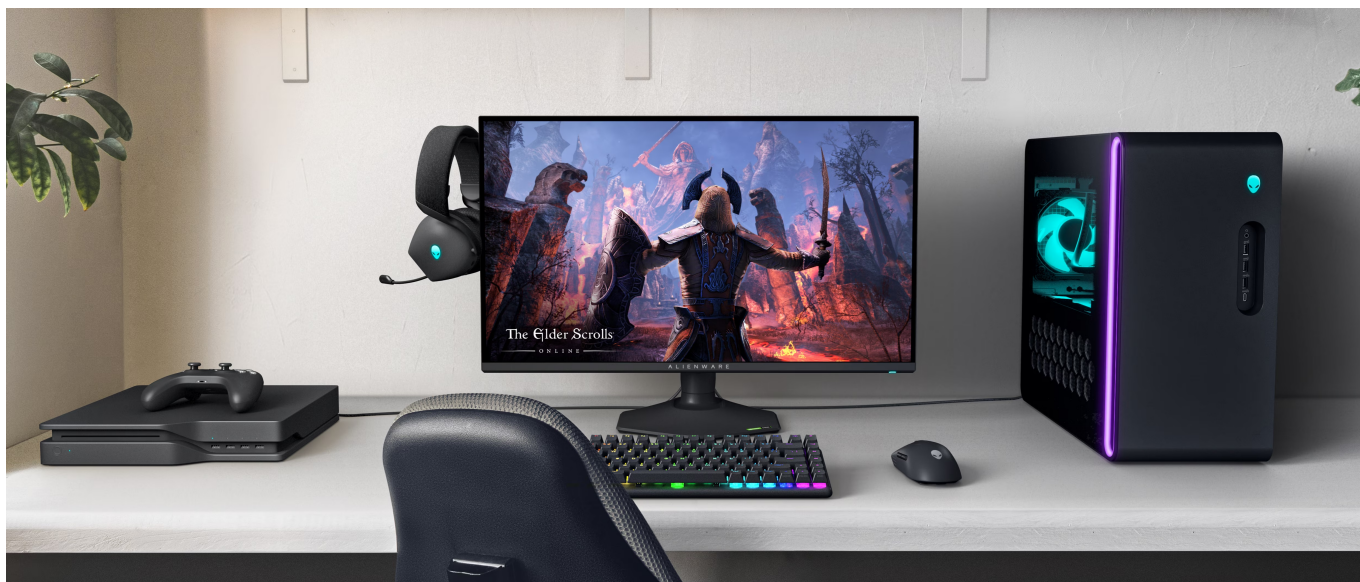

Špičkový herní monitor Dell Alienware AW2725QF se dvěma režimy rozlišení pro bezkonkurenční **gaming na PC nebo herní konzoli**. Tento model představuje **unikátní kombinaci 2 režimů rozlišení a rychlosti**. Z každé hry vydolujete maximum výkonu, nebo vizuální kvality. Je jen na vás, zda dáte přednost **režimu 4K při 180 Hz** a vychutnáte si každý detail, nebo **Full HD při 360 Hz** a užijete si také zběsilé přestřelky, e-sportovní soutěžní klání, on-line turnaje a výzvy bez kompromisů a zpoždění. **Mezi oběma režimy můžete snadno přepínat** a jeden displej se tak přizpůsobí všem vašim požadavkům.

Dopřejte si herní světy naplno a ve 4K

Fanoušci herní estetiky jistě ocení **95% pokrytí barevného prostoru DCI-P3**, díky čemuž displej reprodukuje živé a dynamické barvy. Ve spojení s režimem 4K je obraz vykreslen do nejmenších detailů. Ideální pro singleplayerové příběhové hry, prozkoumávání okolí, interaktivní hry, adventury apod. I v tomto režimu totiž displej dosahuje **vysoké obnovovací frekvence 180 Hz**.

Myslí i na tvůrce obsahu

Monitor Dell Alienware AW2725QF není jen špičkový displej k herní mašině, ale uplatní se rovněž jako součást multimediálního nebo tvůrčího centra. Perfektně vykreslený vizuál a barvy jsou ideální pro editaci obsahu a vlastní tvorbu. Pro kreativní činnost je zde speciálně navržena **funkce Creator Mode**. Velký displej můžete díky **funkcím PiP** (Picture-in-Picture) a **PbP** (Picture-by-Picture) rozdělit na menší obrazovky a efektivně pracovat v režimu **multitaskingu**.