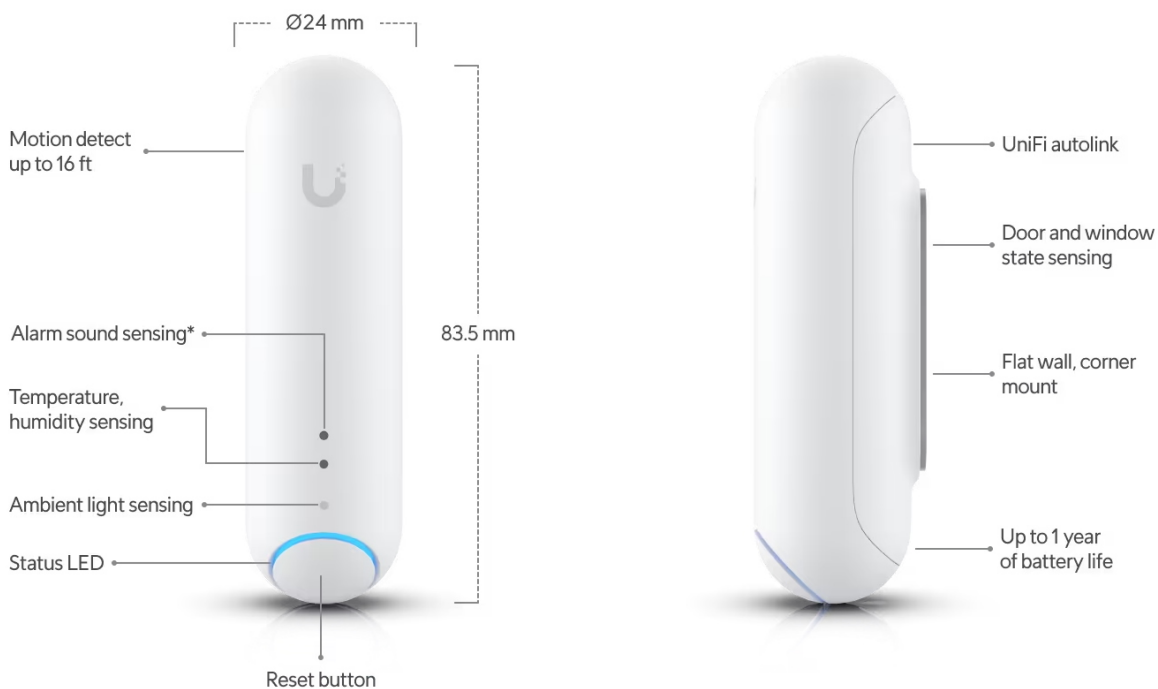

- UniFi 6 Pro
- UniFi 6 Mesh
- UniFi 6 In-Wall
- UniFi 6 Enterprise
- UniFi 6 Enterprise In-Wall
- UniFi 6 Extender

Modely UniFi 6+ a UniFi 6+ Long Range nemají Bluetooth, neumožňují připojení tohoto senzoru.

ZÁKLADNÍ SPECIFIKACE

Rozhraní: Bluetooth 5.0, BLE

Napájení: Li-ion baterie CR123A

Rozměry: 83,5 × 24 × 24 mm

Barva: bílá

Manuál (montážní návod):

dl.ui.com/qig/up-sense-3

Datasheet:

<https://dl.ui.com/ds/up-sense_ds>

*Based on UL217 and UL2034 alarm patterns.