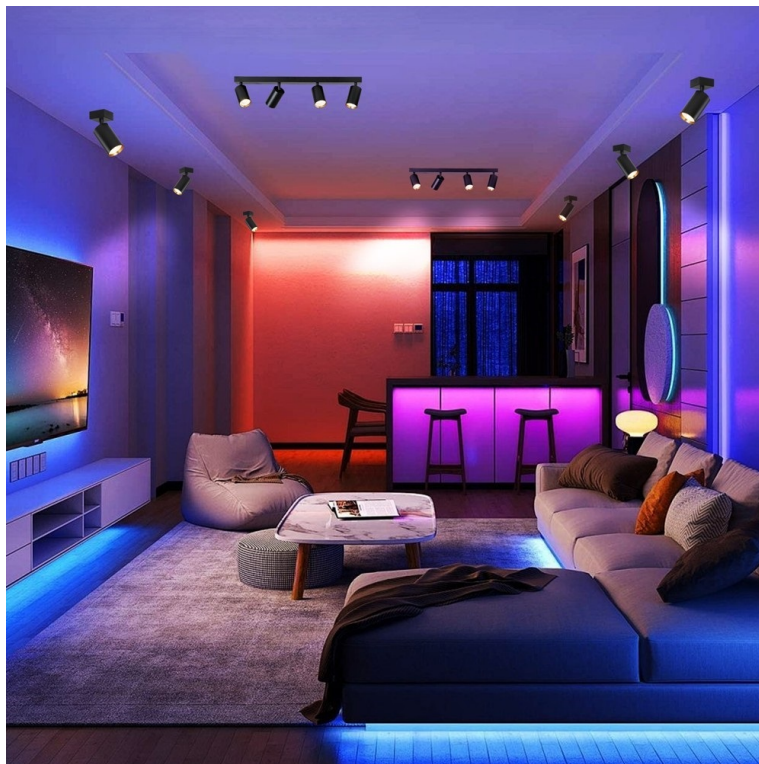

### IMMAX PUNTO-4 - osvětlení na strop i stěnu

**Svítidlo IMMAX PUNTO-4** v moderním designu, které se hodí do nejrůznějších interiérů, ať už se jedná o domácnosti, nebo komerční prostory, jako jsou studia, galerie apod. Je vybaveno **čtyřmi světelnými otočnými hlavami**, které vám umožní směřovat proud světla požadovaným směrem. Díky tomu je ideální pro osvětlení konkrétních oblastí, ploch částí místnosti nebo objektů.