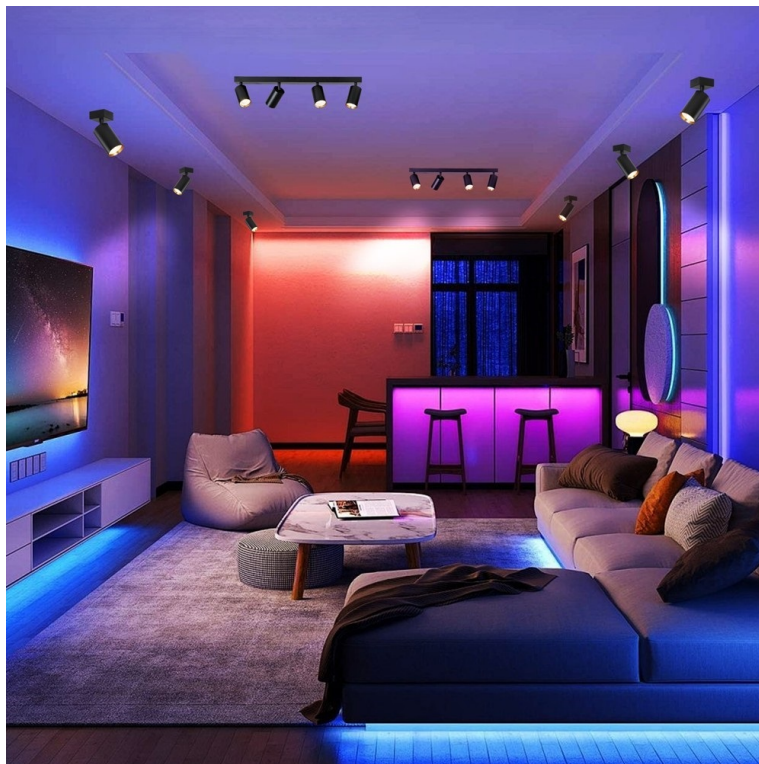

Popis

IMMAX PUNTO-1 - osvětlení na strop i stěnu

Svítilno IMMAX PUNTO-1 v moderním designu, které se hodí do nejrůznějších interiérů, ať už se jedná o domácnosti, nebo komerční prostory, jako jsou studia, galerie apod. Disponuje **jednou světelnou otočnou hlavou**, která vám umožní směřovat proud světla požadovaným směrem. Díky tomu je ideální pro osvětlení konkrétních oblastí, ploch částí místnosti nebo objektů.

Mezi další přednosti patří podpora **flexibilní instalace jak na strop, tak stěnu**. **Kovová konstrukce** se podílí na elegantním vzhledu i celkové odolnosti. **IMMAX PUNTO** umožňuje **montáž žárovky s patičí GU10**, takže podporuje zpravidla LED žárovky, ekologické, úsporné a další s touto specifikací.

IMMAX PUNTO-1

Série bodových svítidel PUNTO představuje **kvalitní kovová svítidla** v elegantním, matně černém provedení, která jsou ideální volbou pro funkční osvětlení současných interiérů. Svítidla mohou být instalována jako **nástěnná i stropní**, což zvyšuje jejich flexibilitu a univerzálnost. Směrová hlava je umístěna na základně o velikosti 5 × 5 cm a díky pohyblivému kloubu lze světelný pruh zacílit přesně tam, kde je potřeba. Osazeno je **patičí GU10** pro instalaci žárovky o max. příkonu **9 W**. Hlavu svítidla lze pro snadnější instalaci žárovky odšroubovat.