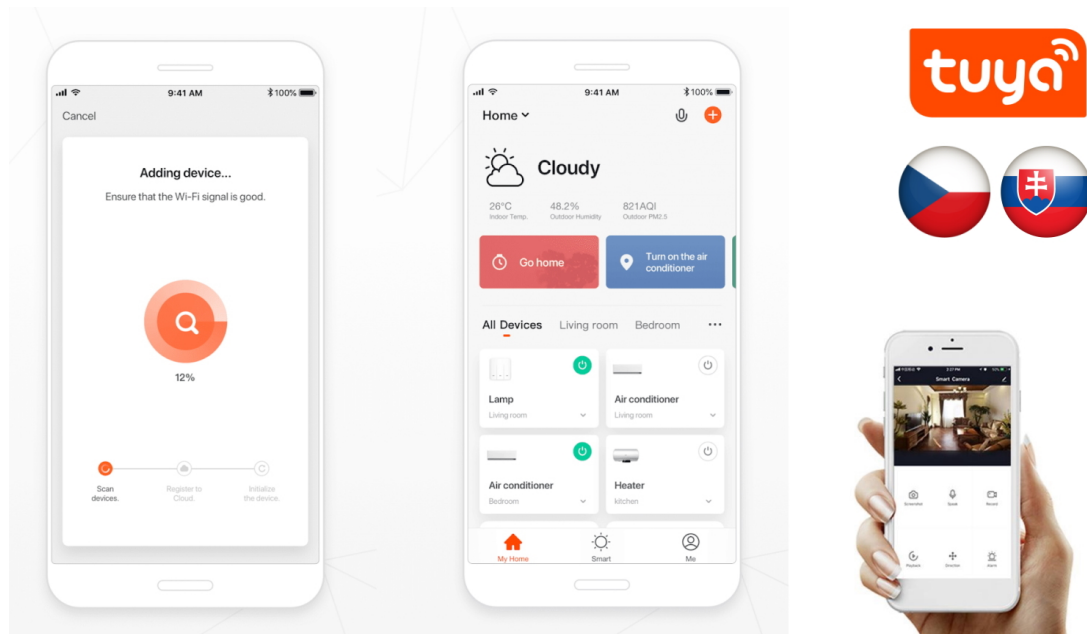

domácích světelných zdrojů skrze **dálkový ovladač (není součástí balení)** či mobilní aplikaci **IMMAX NEO PRO**. Samozřejmostí je kompatibilita se systémy iOS či Android a hlasovým ovládáním přes Amazon Alexa, Google Assistant nebo Apple Siri.

POZOR

Toto není Wi-Fi žárovka, vyžaduje použití s dálkovým ovladačem (07087-2) nebo pro použití s aplikací IMMAX NEO PRO je nutné zakoupit Immax NEO BRIDGE PRO Smart Zigbee 3.0 (07117-3), popřípadě jiný hub/bridge/gateway na platformě TUYA, který komunikuje pomocí standardu ZigBee 3.0.

ZÁKLADNÍ SPECIFIKACE

Svítilno

Patice: GU10

Max. příkon: 9 W

Materiál: kov, akrylát

Rozměry hlavy: 300 × 55 × 55 cm

Průměr základny: 60 mm

Délka závěsu: až 100 cm

Vstupní napětí: AC 220-240 V, 50-60 Hz

Barva: černá

Žárovka

Patice: GU10

Příkon: 4,8 W

Svítilivost: 400 lm

Barva světla: RGB + teplá-studená bílá

Barevná teplota: 2700-6500 K

Stmívání: ano

Životnost: 25 000 hodin

Vstupní napětí: 230 V AC

Úhel světelného paprsku: 120°

Barva: bílá

Energetická třída (EEI): G

TuyaSmart: