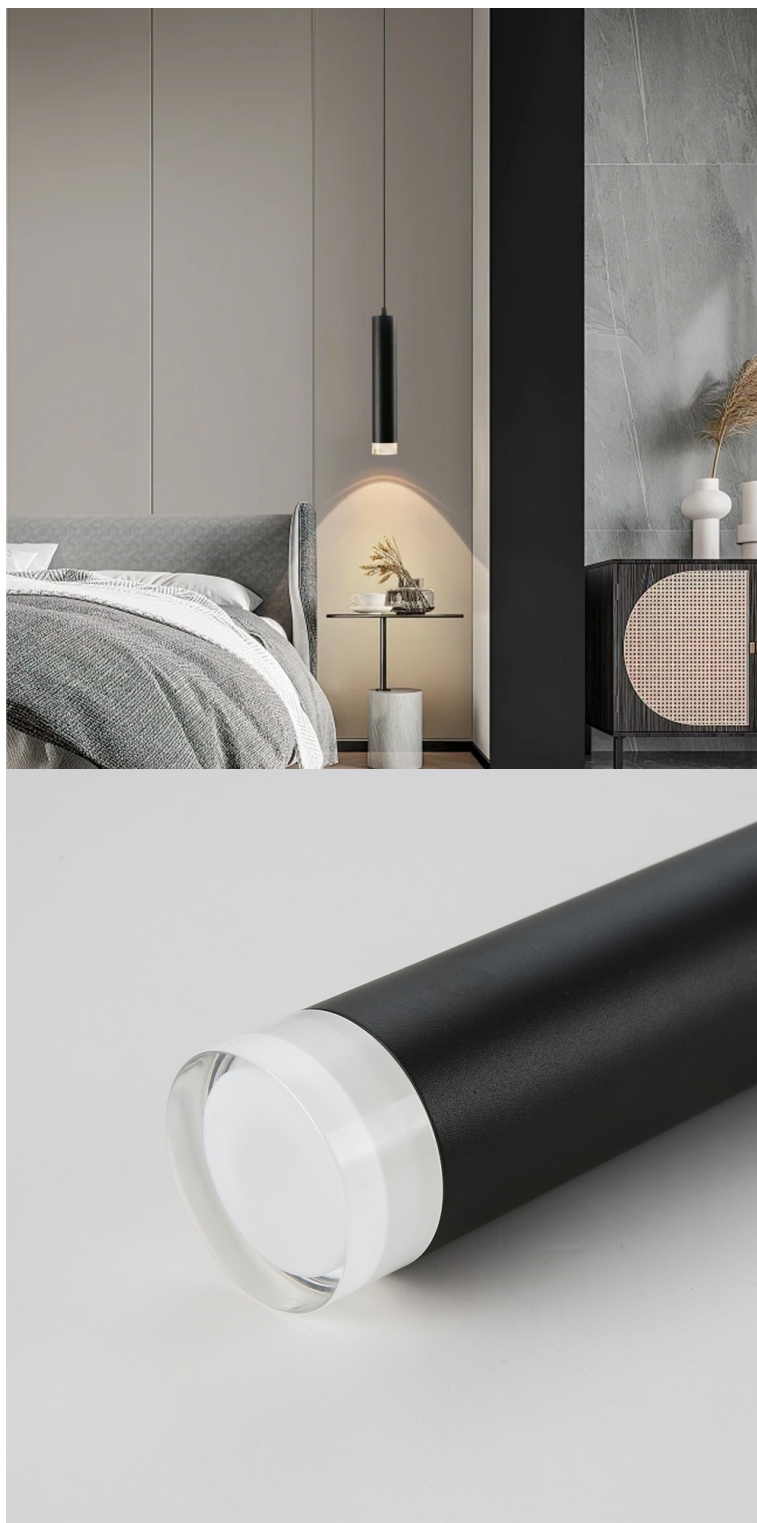

Chytré závěsné bodové svítidlo IMMAX NEO PUNTO-ZA SMART do každé moderní domácnosti. Vyznačuje se **elegantním designem**, který se skvěle hodí do jakékoli místnosti - kuchyně, obývacího pokoje nebo ložnice. Díky podpoře chytrých technologií světlo IMMAX NEO PUNTO-ZA SMART **snadno integrujete do systému Smart domu**. Chytrou LED žárovku můžete **jednoduše ovládat pomocí mobilní aplikace** (Android i iOS), případně lze využít také **hlasové asistenty** Amazon Alexa, Apple Siri nebo Google Assistant.

IMMAX NEO PUNTO-ZA SMART

Sada závěsného svítidla PUNTO a chytré LED žárovky IMMAX NEO nabízí perfektní kombinaci stylu a technologie, která oživí každý interiér.

Závěsné bodové svítidlo PUNTO představuje **kvalitní kovové svítidlo** v elegantním, matně černém provedení s akrylátovými prvky, které je ideální volbou pro funkční osvětlení současných interiérů. Kovová hlava je zavěšena na nastavitelném závěsu o délce až 100 cm, umístěném na kulaté základně o průměru 6 cm. Osazeno je **patičí GU10** pro instalaci žárovky o max. příkonu **9 W**. Hlavu svítidla lze pro snadnější instalaci žárovky odšroubovat.