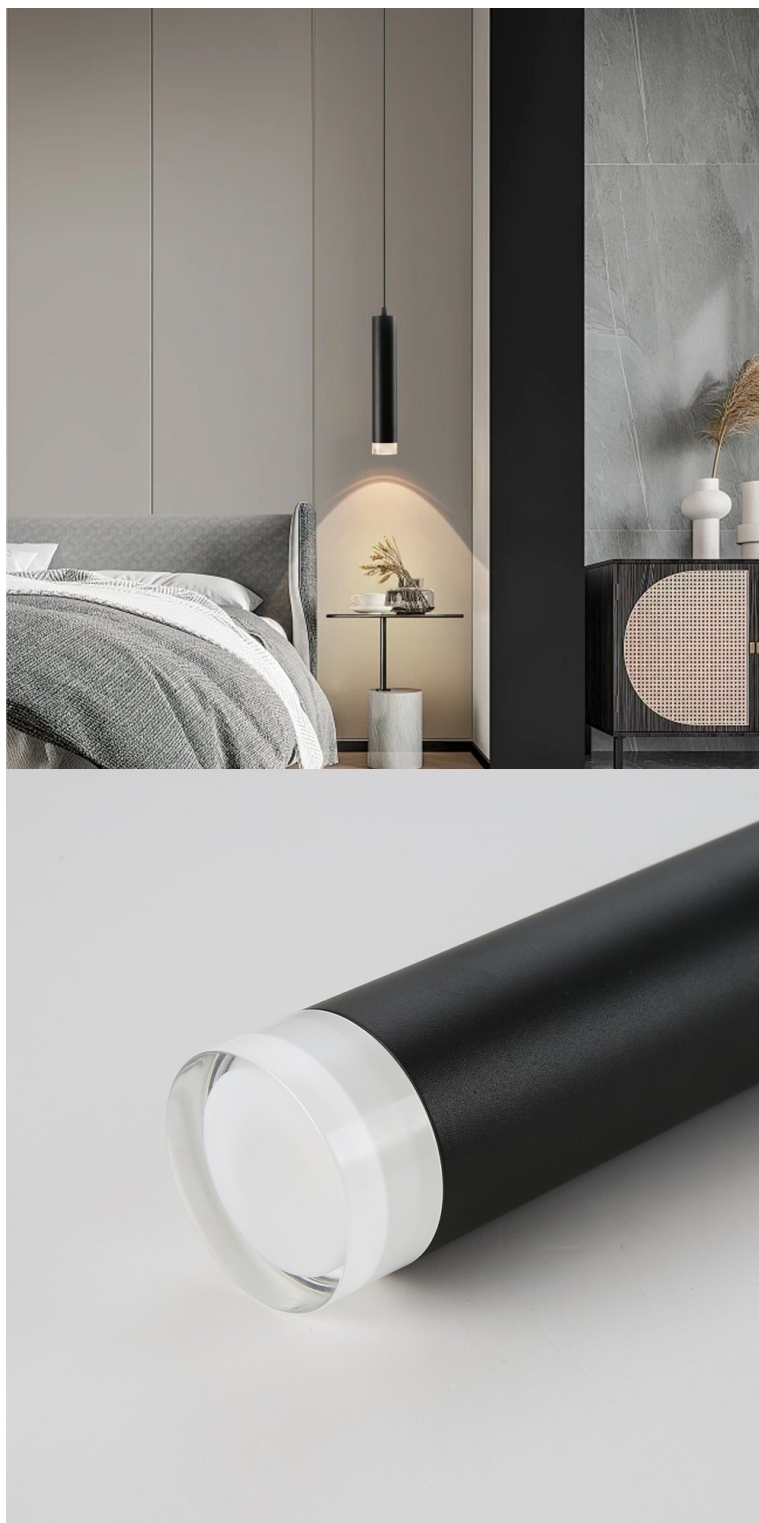

Chytré závěsné bodové svítidlo IMMAX NEO LITE PUNTO-ZA SMART do každé moderní domácnosti. Vyznačuje se **elegantním designem**, který se skvěle hodí do jakékoli místnosti - kuchyně, obývacího pokoje nebo ložnice. Díky podpoře chytrých technologií světlo IMMAX NEO LITE PUNTO-ZA SMART **snadno integrujete do systému Smart domu**. Chytrou LED žárovku můžete **jednoduše ovládat pomocí mobilní aplikace** (Android i iOS), případně lze využít také **hlasové asistenty** Amazon Alexa, Apple Siri nebo Google Assistant.

IMMAX NEO LITE PUNTO-ZA SMART

Sada závěsného svítidla PUNTO a chytré LED žárovky IMMAX NEO LITE nabízí perfektní kombinaci stylu a technologie, která oživí každý interiér.

Závěsné bodové svítidlo PUNTO představuje **kvalitní kovové svítidlo** v elegantním, matně černém provedení s akrylátovými prvky, které je ideální volbou pro funkční osvětlení současných interiérů. Kovová hlava je zavěšena na nastavitelném závěsu o délce až 100 cm, umístěném na kulaté základně o průměru 6 cm. Osazeno je **patičí GU10** pro instalaci žárovky o max. příkonu **9 W**. Hlavu svítidla lze pro snadnější instalaci žárovky odšroubovat.