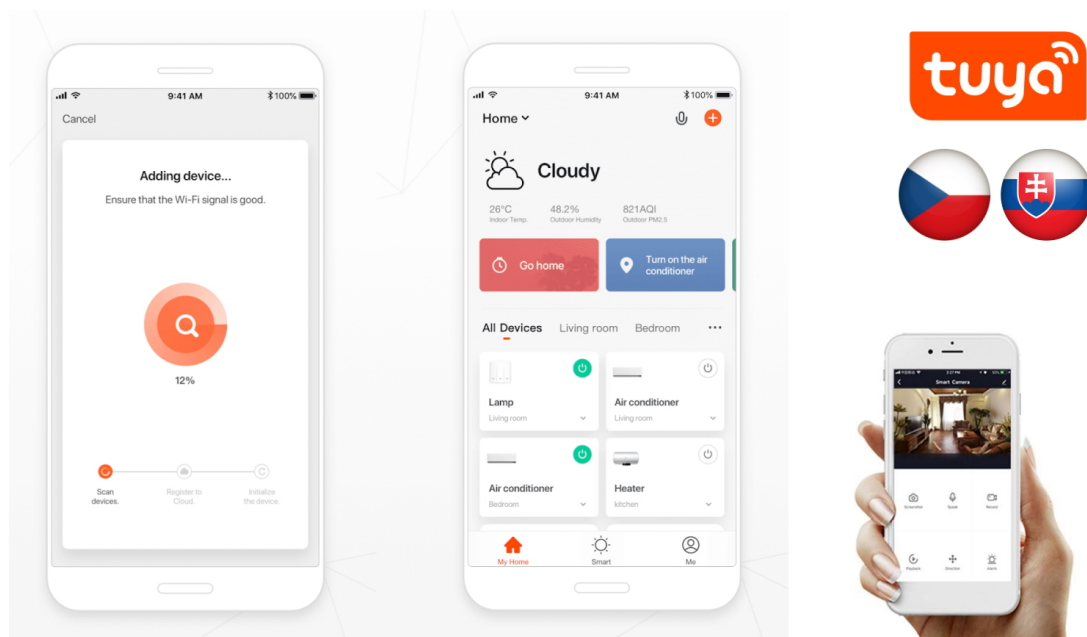

spolehlivé bezdrátové komunikaci **Wi-Fi**. Samozřejmostí je kompatibilita se systémy iOS či Android a hlasovým ovládním přes Amazon Alexu, Google Assistant nebo Apple Siri.

Systém podporuje technologii **BEACON**. Jedná se o bezdrátové ovládní pomocí **Bluetooth** protokolu. Pomocí dálkového ovladače můžete světlo či žárovku ovládat na dálku, aniž by bylo nutné DO namířit na výrobek (dosah cca 20 m). Jedním DO lze ovládat až 30 výrobků, a navíc **není potřeba vlastnit bránu (Bridge)**.

ZÁKLADNÍ SPECIFIKACE

Svítilno

Patice: GU10

Max. příkon: 9 W

Materiál: kov

Rozměry hlavy: 300 × 55 × 55 mm

Průměr základny: 60 mm

Délka závěsu: až 100 cm

Vstupní napětí: AC 220-240 V, 50-60 Hz

Barva: černá

Žárovka

Patice: GU10

Příkon: 6 W

Svítilivost: 350 lm (odpovídá klasické žárovce s výkonem 25 W)

Barva světla: RGB + teplá-studená bílá

Barevná teplota: 2 700-6 500 K

Stmívání: ano

Životnost: 25 000 hodin

Vstupní napětí: 230 V AC

Úhel světelného paprsku: 120°

Barva: bílá

Energetická třída (EEI): G

TuyaSmart:

[Aplikace pro Android](#)