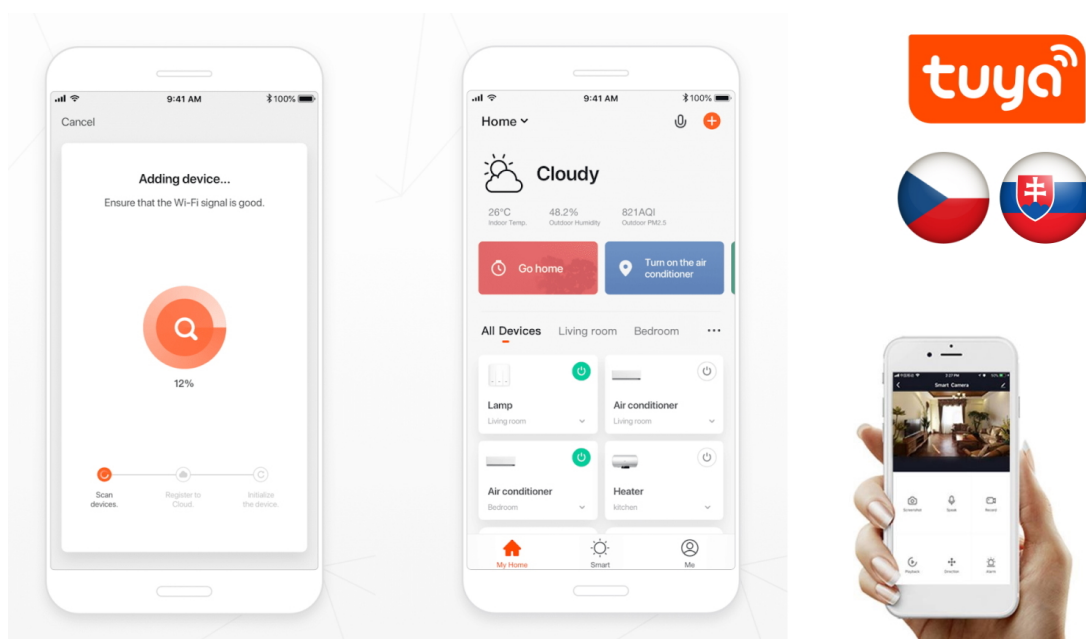

Chytré osvětlení IMMAX NEO LITE PUNTO-1 SMART do každé moderní domácnosti. Vyznačuje se **elegantním designem**, který se skvěle hodí do jakékoli místnosti - kuchyně, obývacího pokoje, ložnice nebo třeba na chodbu. Díky podpoře chytrých technologií světlo IMMAX NEO LITE PUNTO-1 SMART **snadno integrujete do systému Smart domu**. Chytrou LED žárovku můžete **jednoduše ovládat pomocí mobilní aplikace** (Android i iOS), případně lze využít také **hlasové asistenty** Amazon Alexa, Apple Siri nebo Google Assistant.

Ovládejte **nastavení jasu nebo barevné teploty** a přizpůsobte osvětlení podle své nálady nebo situace. **Barva světla RGB a přechod mezi teplou až studenou bílou** vám umožní snadno vytvořit relaxační nebo romantickou atmosféru, nebo jasně osvětlené prostředí, ve kterém se potřebujete soustředit na práci. **Stropní chytré svítidlo IMMAX NEO LITE PUNTO-1** disponuje **LED žárovkou IMMAX NEO LITE**, která **spotřebovává méně energie** a je ideální pro úsporu nákladů. Potěší také jednoduchá a rychlá instalace.

Chytrá, **stmívatelná**, barevná LED žárovka umožňuje **nastavení barvy a jasu** světla dle aktuální potřeby. Kromě **RGB**

barevné škály je možné měnit také teplotu světla od teplé až po studenou bílou. Žárovka je založena na bezpečné a spolehlivé bezdrátové komunikaci **Wi-Fi**. Samozřejmostí je kompatibilita se systémy iOS či Android a hlasovým ovládáním přes Amazon Alexu, Google Assistant nebo Apple Siri.