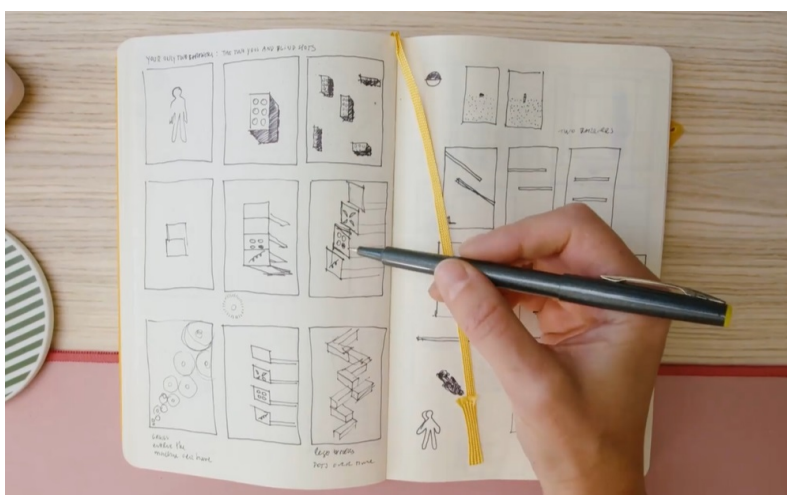

Záruka:

24 měs.

Stav:

Nové zboží

Popis

Webkamera Logitech BRIO 500 - ukažte se v tom nejlepším světle

Webová kamera Logitech BRIO 500, se kterou se jednoduše zapojíte do každé on-line konference nebo firemní porady. Je určena zejména pro kancelářské použití, ale svým výkonem se nezalekne žádného živého mítinku. Díky **automatické korekci osvětlení** a **mikrofonům s potlačením šumu** máte jistotu, že budete vidět i slyšet – přirozeně a jasně.

Ostré **Full HD rozlišení** spolu s **technologíí RightLight 4** zajistí obraz bez rozmazání a optimální nasvícení i za slabého osvětlení v místnosti. Režim **Show Mode** je ideální pro prezentaci práce při od stolu. **Webkameru Logitech BRIO 500** jednoduše naklopte směrem dolů a ukažte své poznámky, skici, nákresy a další dokumenty ostatním.

Konstrukce s integrovanou krytkou objektivu vám poskytne okamžité soukromí. Samozřejmostí je podpora nejoblíbenějších komunikačních platform jako **Microsoft Teams**, **Google Meet** nebo **Zoom**. Kamera Logitech BRIO 500 je navržena pro jakékoli on-line schůzky.