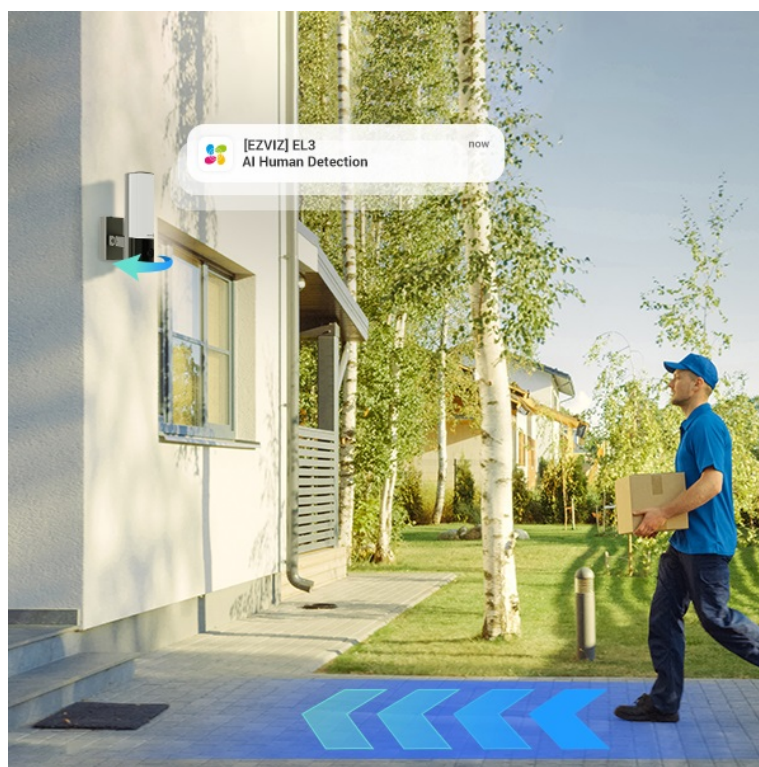

IP kamera EZVIZ EL3 kombinuje funkci bezpečnostního monitoringu a osvětlení. Inovativní konstrukce **spojuje IP kameru a chytré nastavitelné světlo**, a tak se model EZVIZ EL3 dokonale hodí pro instalaci nad garáž, přední vchodové dveře nebo na dvůr.

Pokročilý systém detekce spolu s umělou inteligencí efektivně rozlišuje pohybující se osoby nebo vozidla. V detekční zóně dokáže rozpoznat také SPZ a díky vysokému **rozlišení 2K** zachytí obraz ostře a v potřebných detailech. Integrované svítidlo dostatečně osvětlí vnější prostor, ale také vytvoří romantickou atmosféru.

EZVIZ EL3

Chytrá venkovní kamera a svítidlo v jednom. Kamera nabízí rozlišení **3 Mpx** a je tak schopna snímat video v rozlišení 2048 × 1536 při **25 fps**. Pro případ zhoršených světelných podmínek je přítomen **IR přísvit** do vzdálenosti **15 m**. Samozřejmostí je integrovaný **reproduktor a mikrofon**, který umožní kvalitní oboustrannou komunikaci. **Aktivní zastrašení** v podobě stroboskopického světla a zvukového alarmu pak varuje případné narušitele. Propojení kamery pomocí aplikace v mobilním zařízení umožní pohodlný vzdálený přístup, pořizování záznamů či fotografií nebo upozornění v případě detekce pohybu. Mezi další užitečné funkce patří například **rozpoznávání lidské postavy a vozidla** pomocí umělé inteligence, čtení registračních značek automobilů či kompatibilita s hlasovými asistenty **Google Assistant a Amazon Alexa**. Připojení je realizováno bezdrátově pomocí **Wi-Fi**. Díky voděodolnému krytu dle **IP65** nabízí jak vnitřní, tak i venkovní možnost použití. Kamera disponuje **LED svítidlem** se světelným tokem **780 lumenů** a nastavitelnou barevnou teplotou. Navíc je možné jej nastavit tak, aby se automaticky zapínalo při setmění.