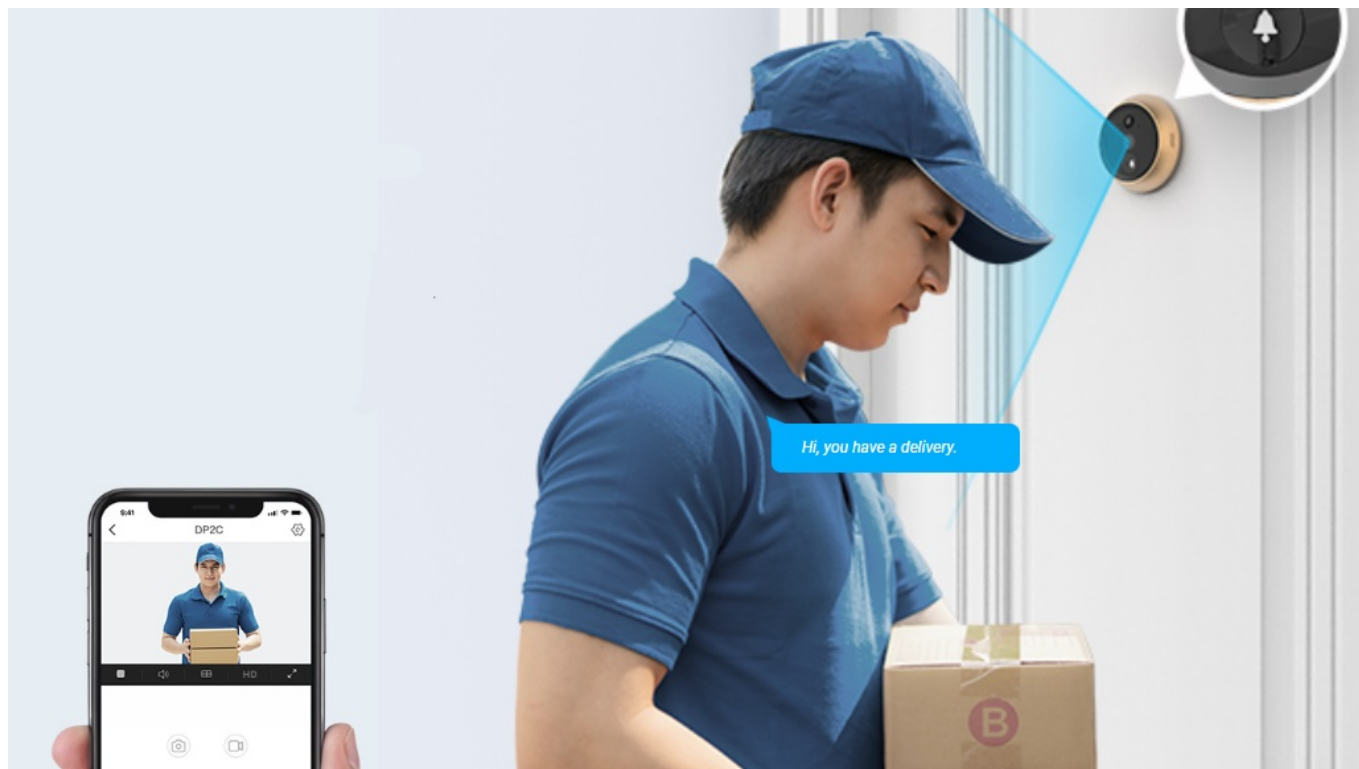

Popis

Videotelefon EZVIZ DP2C - vždy víte, kdo stojí za dveřmi

Dveřní videotelefon EZVIZ DP2C pro zvýšení zabezpečení ve vaší chytré domácnosti. S jeho pomocí jednoduše a bezpečně zjistíte, kdo klepe na dveře. Obsahuje **kukátko s kamerou a funkcí zvonku**. Obraz snímá v jasném a detailním **rozlišení Full HD a široké úhly záběru** zachytí velký prostor okolo. **Barevný dotykový displej** kukátka je snadno použitelný a obsluhu zvládne celá rodina. S přehledem nahradí klasické malé kukátko, které nejenom nezachytí mnoho, ale často také vidění zkresluje.

Obrazovku lze také nastavit pro automatické zapnutí při detekci návštěvníka. Díky **bezdrátovému připojení** lze chytrý dveřní **videotelefon EZVIZ DP2C** propojit se smartphonem a skrze mobilní aplikaci monitorovat prostor před dveřmi. Samozřejmostí je **konstrukce z kvalitních a odolných materiálů**, které zajistí robustnost a pevnost pro instalaci ve venkovním prostoru.

EZVIZ DP2C

Dveřní kukátko s kamerou a funkcí zvonku nabízí rozlišení **1920 x 1080** obrazových bodů a úhel záběru **155°**. Video ve vysoké kvalitě zaručí také při nočních záběrech díky **IR přísvitu** s dosahem až 5 m. **PIR čidlo** pro detekci pohybu zajistí dokonalé zabezpečení prostoru. Kukátko disponuje 4,3" barevným displejem, bezdrátovým připojením **Wi-Fi** a slotem pro paměťovou kartu o velikosti až 512 GB pro nahrávání záznamu. Díky mobilní aplikaci budete mít přehled o situaci před dveřmi **24 hodin denně, 7 dní v týdnu** odkudkoli skrze váš smartphone. Zajistě potěší také **podpora hlasových asistentů** Amazon Alexa a Google Assistant. O napájení se stará vestavěná baterie s kapacitou **4600 mAh**, nebo napájecí adaptér (není součástí balení).