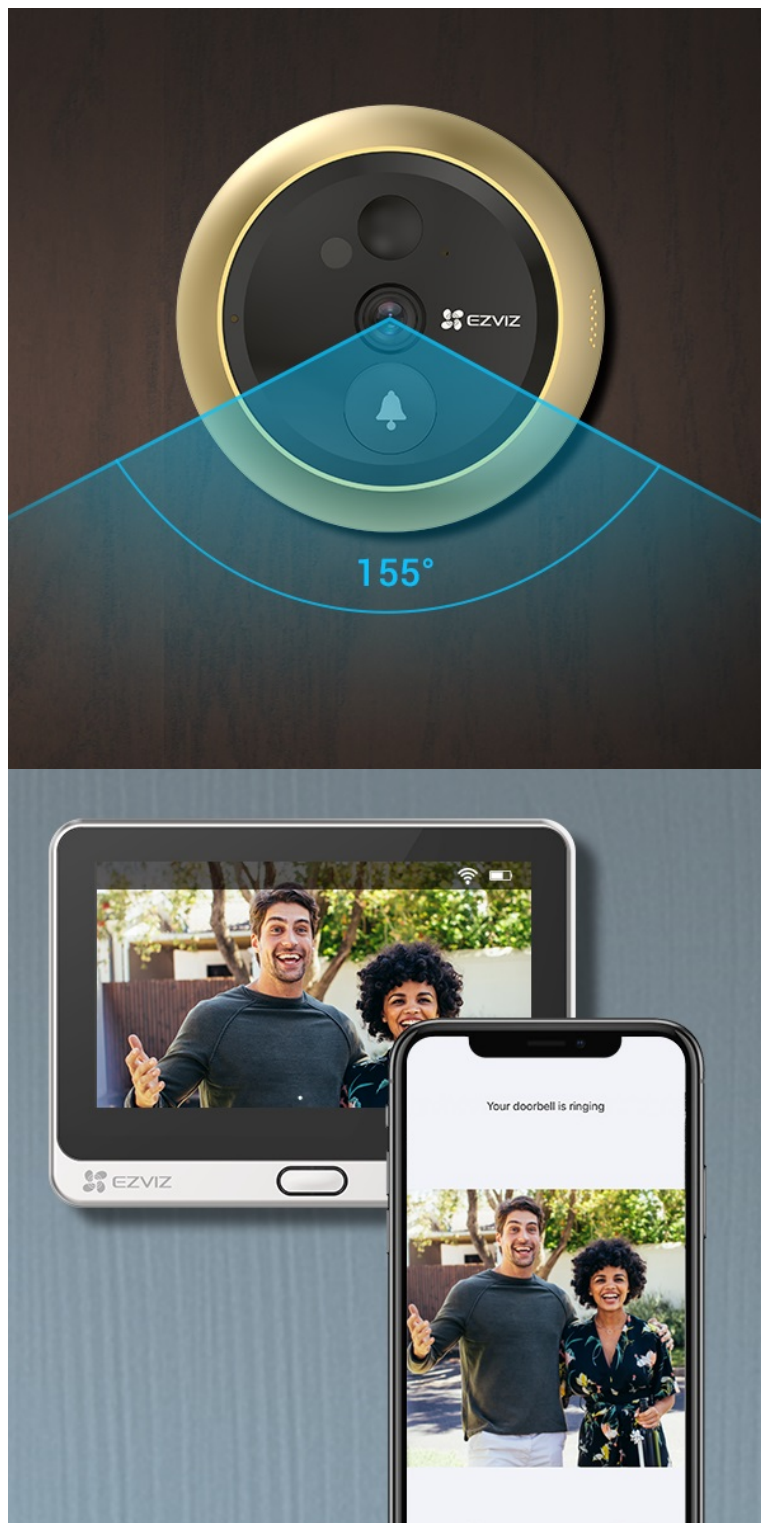

Popis

Videotelefon EZVIZ DP2C - vždy víte, kdo stojí za dveřmi

Dveřní videotelefon EZVIZ DP2C pro zvýšení zabezpečení ve vaší chytré domácnosti. S jeho pomocí jednoduše a bezpečně zjistíte, kdo klepe na dveře. Obsahuje **kukátko s kamerou a funkcí zvonku**. Obraz snímá v jasném a detailním **rozlišení Full HD a široké úhly záběru** zachytí velký prostor okolo. **Barevný dotykový displej** kukátka je snadno použitelný a obsluhu zvládne celá rodina. S přehledem nahradí klasické malé kukátko, které nejenom nezachytí mnoho, ale často také vidění zkresluje.

Obrazovku lze také nastavit pro automatické zapnutí při detekci návštěvníka. Díky **bezdrátovému připojení** lze chytrý dveřní **videotelefon EZVIZ DP2C** propojit se smartphonem a skrze mobilní aplikaci monitorovat prostor před dveřmi. Samozřejmostí je **konstrukce z kvalitních a odolných materiálů**, které zajistí robustnost a pevnost pro instalaci ve venkovním prostoru.

EZVIZ DP2C

Dveřní kukátko s kamerou a funkcí zvonku nabízí rozlišení **1920 x 1080** obrazových bodů a úhel záběru **155°**. Video ve vysoké kvalitě zaručí také při nočních záběrech díky **IR přísvitu** s dosahem až 5 m. **PIR čidlo** pro detekci pohybu zajistí dokonalé zabezpečení prostoru. Kukátko disponuje 4,3" barevným displejem, bezdrátovým připojením **Wi-Fi** a slotem pro paměťovou kartu o velikosti až 512 GB pro nahrávání záznamu. Díky mobilní aplikaci budete mít přehled o situaci před dveřmi **24 hodin denně, 7 dní v týdnu** odkudkoli skrze váš smartphone. Zajistě potěší také **podpora hlasových asistentů** Amazon Alexa a Google Assistant. O napájení se stará vestavěná baterie s kapacitou **4600 mAh**, nebo napájecí adaptér (není součástí balení).