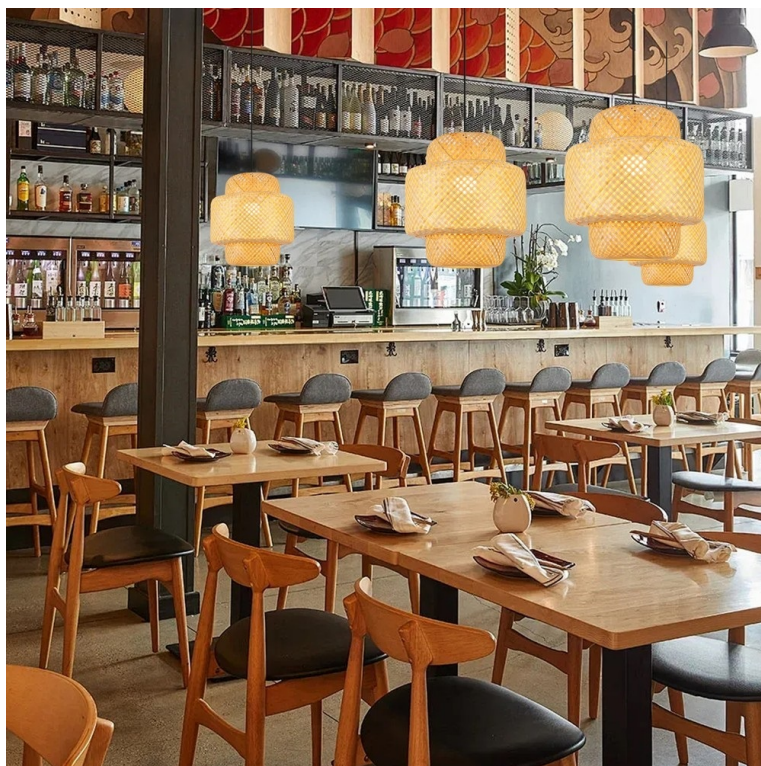

Stropní svítidlo IMMAX BOHO HILO představuje jedinečnou kombinaci přírodních materiálů a elegance. Do vaší domácnosti přinese nádech luxusu i neotřelého vzezření, současně vám poskytne osvětlení na odreagování a relax. **Svítidlo IMMAX BOHO HILO** podporuje Smart Wi-Fi nebo Zigbee LED žárovku s patičí E27. Pro výrobu se využívá **přírodních bambusových vláken**.

Ta jsou ručně proplétána a každý zhotovený kus je tak originál svého druhu. Při ruční výrobě je rovněž kladen mnohem větší důraz na detail a celkovou kvalitu, takže máte jistotu, že se na váš strop zavěsí jen to nejlepší. Svým unikátním vzhledem je svítidlo **IMMAX BOHO HILO** vhodné do domácnosti i provozů, jako jsou kavárny čajovny, stylové restaurace apod.