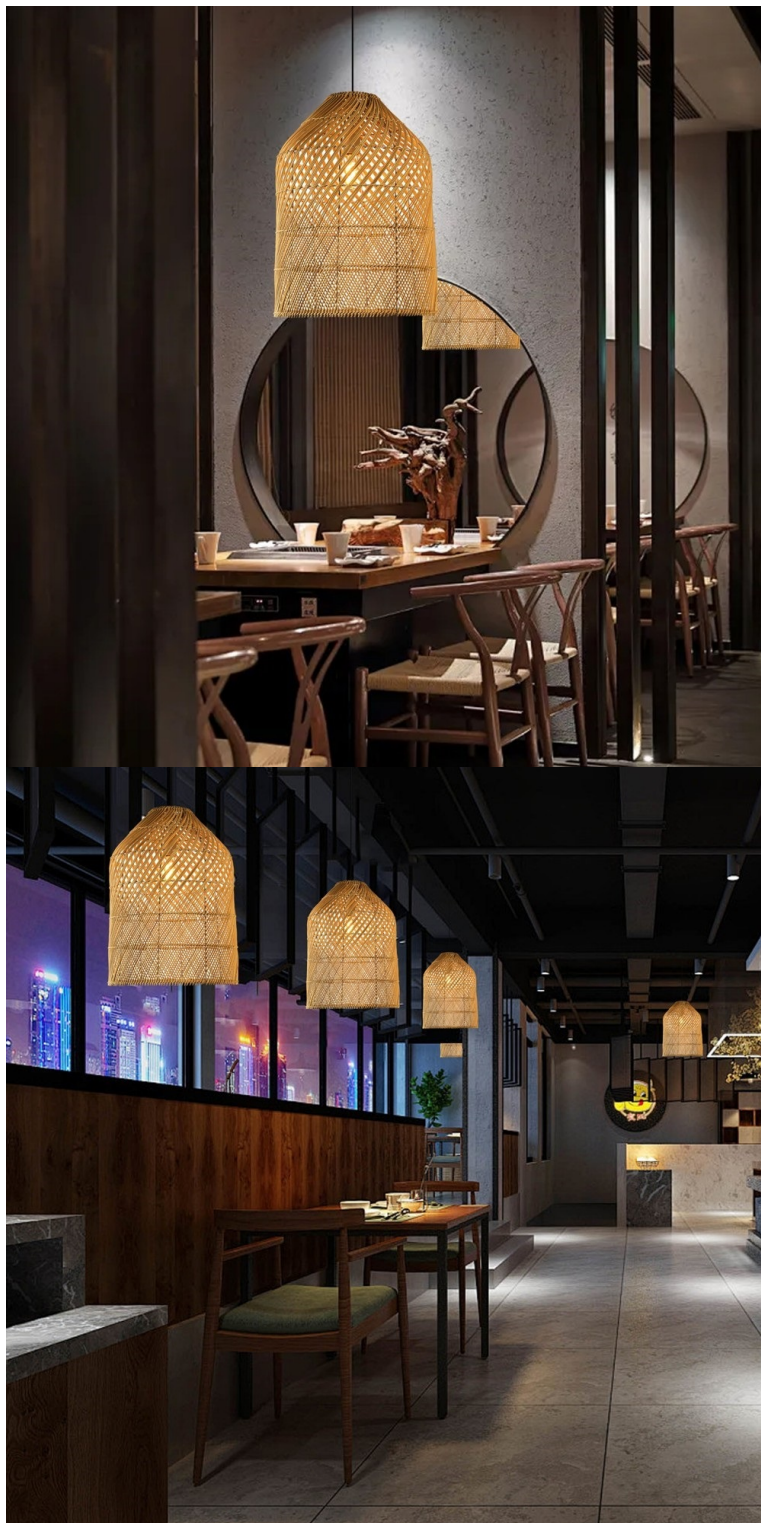

## Osvětlení IMMAX BOHO PELO - když má příroda styl

**Ručně vyplétané závěsné svítidlo IMMAX BOHO PELO z ratanu**, které se stane ozdobou každého moderního interiéru. Díky **svému stylovému vzhledu** je vhodné pro osvětlení v jídelně, ložnici i obývacím pokoji. Své uplatnění najde také v komerčních prostorách, jako jsou čajovny, kavárny a další tematické podniky. Vzhledem k **ruční výrobě** je kladen mimořádný důraz na detail a kvalitu zpracování.