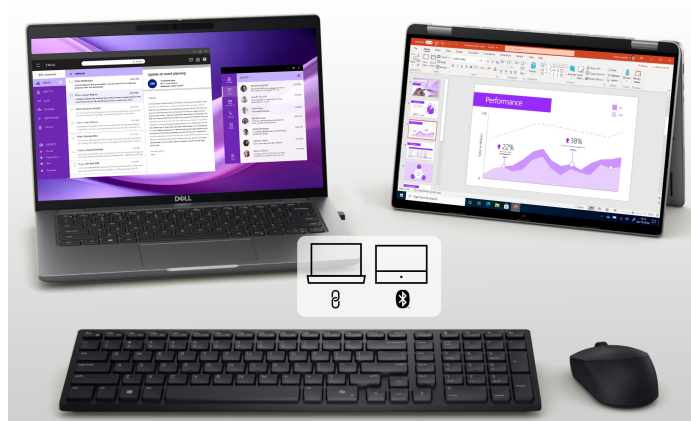

36 měs.

Stav:

Nové zboží

Popis

Set klávesnice a myši DELL KM555 - klidné místo na práci

Set klávesnice a myši DELL KM555, který se snadno vměstná na pracovní stůl. Je ideální do otevřené kanceláře a každého pracovního prostoru, který sdílíte s kolegy nebo klienty. **Tiché klávesy a tlačítka** vám umožní plné soustředění na aktuální činnost, ať už jde o psaní dokumentů, vyřizování e-mailové komunikace, ovládání aplikací a veškeré administrativní činnosti. **Set DELL KM555** je navržen s ohledem na celodenní pohodlí.

Kompaktní rozměry klávesnice šetří místo a zachovávají přehledný pracovní prostor. Současně nabízí všechny základní funkce klávesnice standardní velikosti. Díky **oboustrannému designu myši** lze myš umístit na levou i pravou stranu a ovládat vami preferovanou rukou. Čistému stolu bez zbytečných kabelů nahrává také podpora **duálního bezdrátového připojení**.

Díky **přijímači Dell Secure Link USB** a technologii **Bluetooth 5.1** můžete myš i klávesnici využívat naplno a bez změti kabelů. Mezi další přednosti patří přítomnost **samostatné klávesy Microsoft Copilot**. Stiskem klávesy **spustíte nástroj umělé inteligence Copilot**, která vám usnadní práci s dokumenty a jejich editaci, tvorbu souhrnu, konceptů, obrázků,