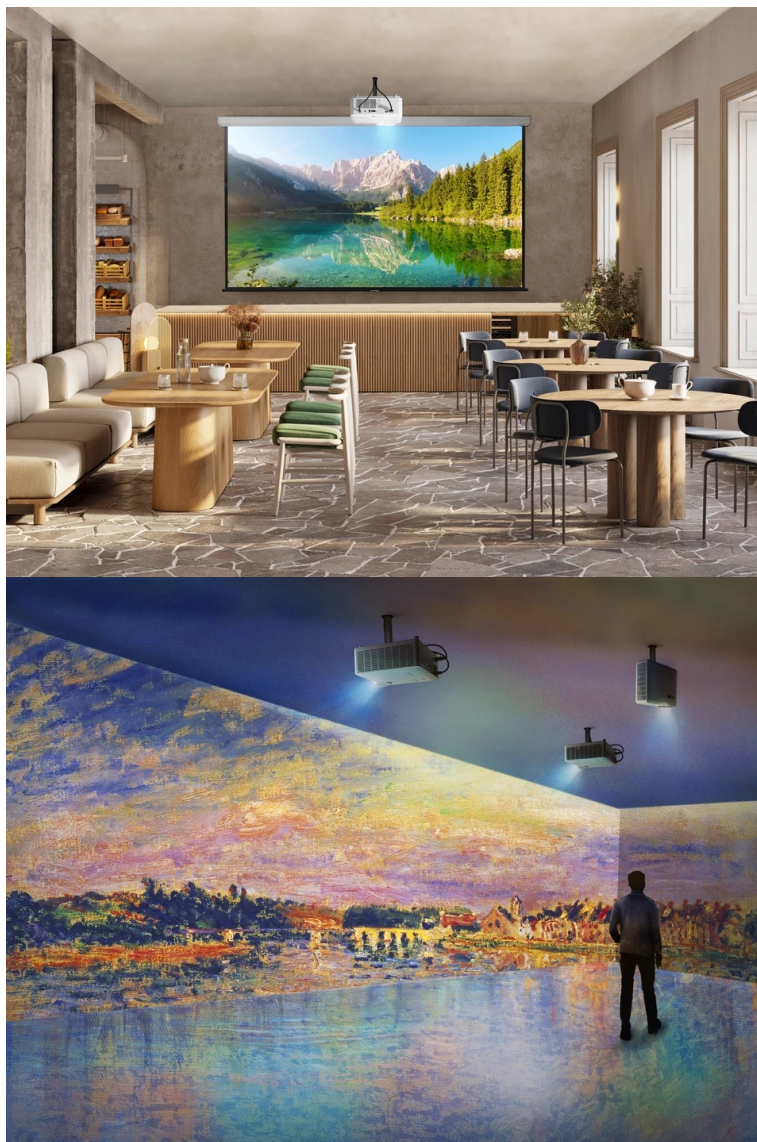

24 měs.

Stav:

Nové zboží

Popis

Projektor ViewSonic LS711HD - flexibilní instalace na krátkou vzdálenost

Projektor ViewSonic LS711HD pro jasné a čisté prezentace v zasedací místnosti nebo školní učebně. Je vybaven **laserfosfovou technologií 3. generace** a vysokou světivostí 4200 ANSI lumenů.

Projektor ViewSonic LS711HD umožňuje promítání na **ploše o velikosti až 300 palců** a zprostředkuje vám ultra velkou

projekční obrazovku. Samozřejmostí jsou **funkce pro korekci obrazu** a úpravu do patřičných mezí. Díky **volnému otáčení** podporuje projekce na stropy, stěny nebo podlahy z nejrůznějších úhlů a všestranné využití například pro reklamu, inscenace či galerie.