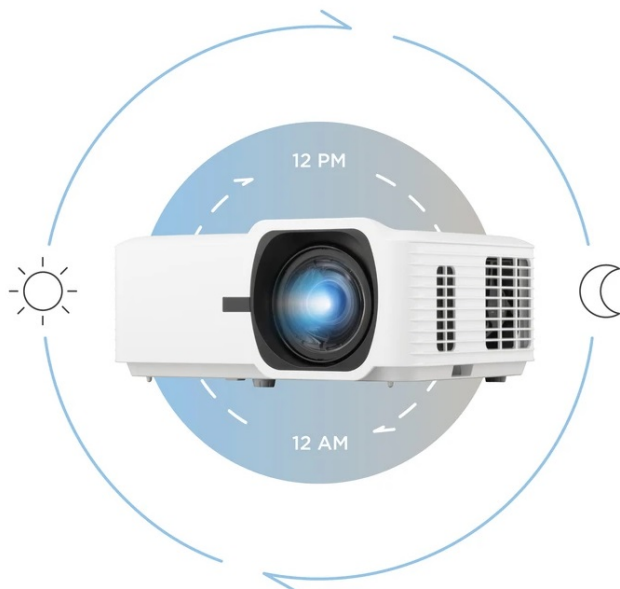

24 měs.

Stav:

Nové zboží

Popis

Projektor ViewSonic LS711HD - flexibilní instalace na krátkou vzdálenost

Projektor ViewSonic LS711HD pro jasné a čisté prezentace v zasedací místnosti nebo školní učebně. Je vybaven **laserfosfovou technologií 3. generace** a vysokou světivostí 4200 ANSI lumenů.

Projektor ViewSonic LS711HD umožňuje promítání na **ploše o velikosti až 300 palců** a zprostředkuje vám ultra velkou

projekční obrazovku. Samozřejmostí jsou **funkce pro korekci obrazu** a úpravu do patřičných mezí. Díky **volnému otáčení** podporuje projekce na stropy, stěny nebo podlahy z nejrůznějších úhlů a všestranné využití například pro reklamu, inscenace či galerie.

Commercial Display

LS711HD

Model ViewSonic LS711HD disponuje portem **HDMI** a je ideální pro náročnější použití, respektive spojení s moderními externími zařízeními. Konstrukce je navržena s ohledem na **nepřetržitý provoz 24/7** a pokročilé aplikace.

ViewSonic LS711HD

Laserový projektor s Full HD rozlišením **1920 x 1080** obrazových bodů nabízí svítivost **4200 ANSI lumenů** a kontrastní poměr **3000000 : 1**, díky čemuž zajistí kvalitní prezentace s ostrými detaily po celém plátně. Potěší také **korekce lichoběžníkového zkreslení**, 360° projekce a možnost promítání na výšku. Ozvučení prezentace zajistí **integrováný reproduktor** s výkonem 15 W.