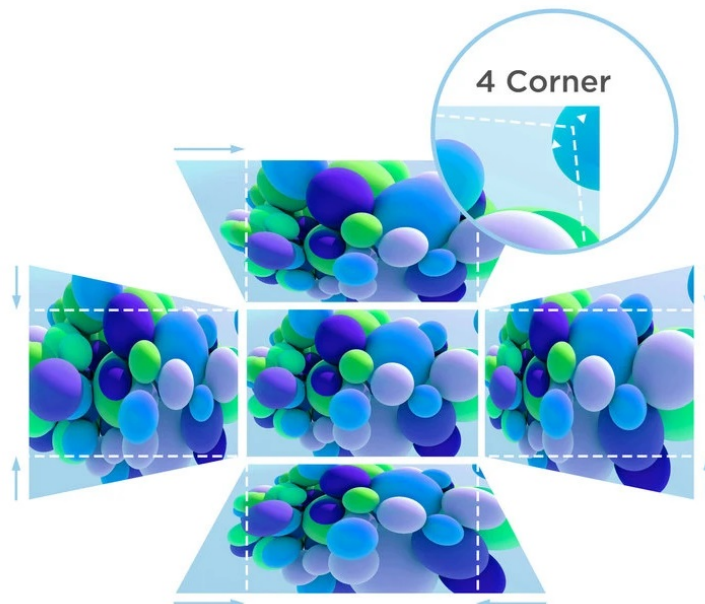

24 měs.

Stav:

Nové zboží

Popis

Projektor ViewSonic LS711HD - flexibilní instalace na krátkou vzdálenost

Projektor ViewSonic LS711HD pro jasné a čisté prezentace v zasedací místnosti nebo školní učebně. Je vybaven **laserfosfovou technologií 3. generace** a vysokou světivostí 4200 ANSI lumenů.

3. generace laser-fosforové technologie podporuje lepší barevný výkon, jas a tepelnou odolnost. Produkuje **konzistentní podání obrazu** a díky **Full HD rozlišení** je obraz čistý, ostrý a s celou škálou detailů, takže se optimálně hodí i do větších prostor.

Projektor ViewSonic LS711HD umožňuje promítání na **ploše o velikosti až 300 palců** a zprostředkuje vám ultra velkou

projekční obrazovku. Samozřejmostí jsou **funkce pro korekci obrazu** a úpravu do patřičných mezí. Díky **volnému otáčení** podporuje projekce na stropy, stěny nebo podlahy z nejrůznějších úhlů a všestranné využití například pro reklamu, inscenace či galerie.

ViewSonic LS711HD

Laserový projektor s Full HD rozlišením **1920 x 1080** obrazových bodů nabízí svítivost **4200 ANSI lumenů** a kontrastní poměr **3000000 : 1**, díky čemuž zajistí kvalitní prezentace s ostrými detaily po celém plátně. Potěší také **korekce lichoběžníkového zkreslení**, 360° projekce a možnost promítání na výšku. Ozvučení prezentace zajistí **integrováný reproduktor** s výkonem 15 W.