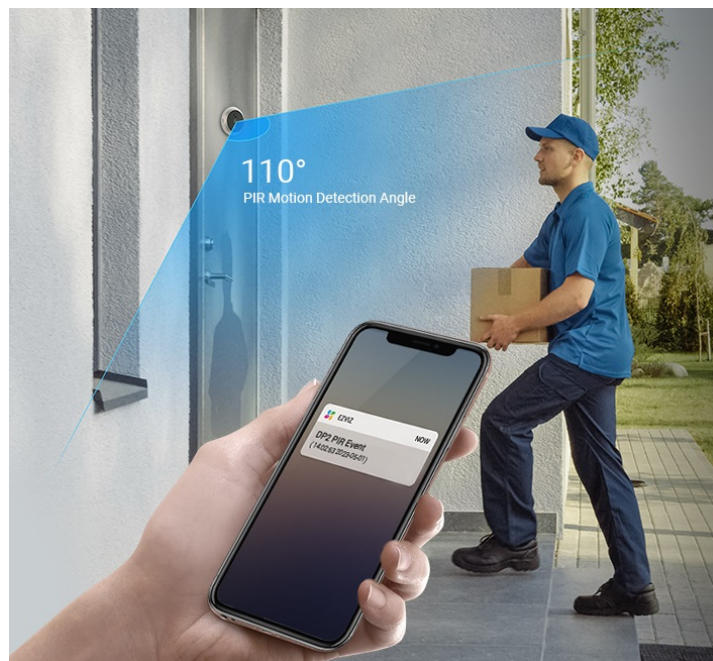

EZVIZ DP2 2K

Cena celkem:	4 936 Kč (bez DPH: 4 080 Kč)
Běžná cena:	5 430 Kč
Ušetříte:	494 Kč
Kód zboží:	KIPEZV1085
Part No.:	CS-DP2(3WPFBS,3MP)
Záruka:	24 měs.
Stav:	Nové zboží

Popis

EZVIZ DP2 2K - jasný výhled za domovní dveře

Chytrý dveřní videotelefon EZVIZ DP2 2K, který přináší bezpečnost a pohodlné ovládání až k vašim domovním dveřím. Dveřní kukátko s kamerou nabízí obraz v **rozlišení 2K** a umožňuje snímání prostoru v širokých zorných úhlech. Díky tomu vám přehledně zprostředkuje, kdo stojí za dveřmi. Ostrý obraz je pak ideální pro jasnou identifikaci osoby. Skrze **barevný dotykový displej** můžete snadno a intuitivně ovládat jednotlivé funkce. Ve spojení s **inteligentní detekcí pohybu** máte vše pod kontrolou a můžete se cítit bezpečně v každé situaci.

Dveřní videotelefon EZVIZ DP2 2K vám poslouží nejenom k živému zobrazení, ale také **obousměrnému videohovoru**, což oceníte například při uvítání přátel, doručování balíčků, pošty nebo využívání dalších služeb. Samozřejmostí je také **podpora nočního vidění** díky IR přísvitu do vzdálenosti až 5 m. Součástí je rovněž **zvonek**.

EZVIZ DP2 2K

Dveřní kukátko s kamerou a funkcí zvonku nabízí rozlišení **2304 × 1296** obrazových bodů a úhel záběru **166°**. Video ve vysoké kvalitě zaručí také při nočních záběrech díky **IR přísvitu** s dosahem až 5 m. **PIR čidlo** pro detekci pohybu zajistí dokonalé zabezpečení prostoru. Kukátko disponuje 4,3" dotykovým displejem, bezdrátovým připojením **Wi-Fi** a slotem pro paměťovou kartu o velikosti až 512 GB pro nahrávání záznamu. Díky mobilní aplikaci budete mít přehled o situaci před dveřmi **24 hodin denně, 7 dní v týdnu** odkudkoli skrze váš smartphone. O napájení se stará vestavěná baterie s kapacitou **4600 mAh**, nebo napájecí adaptér (není součástí balení).