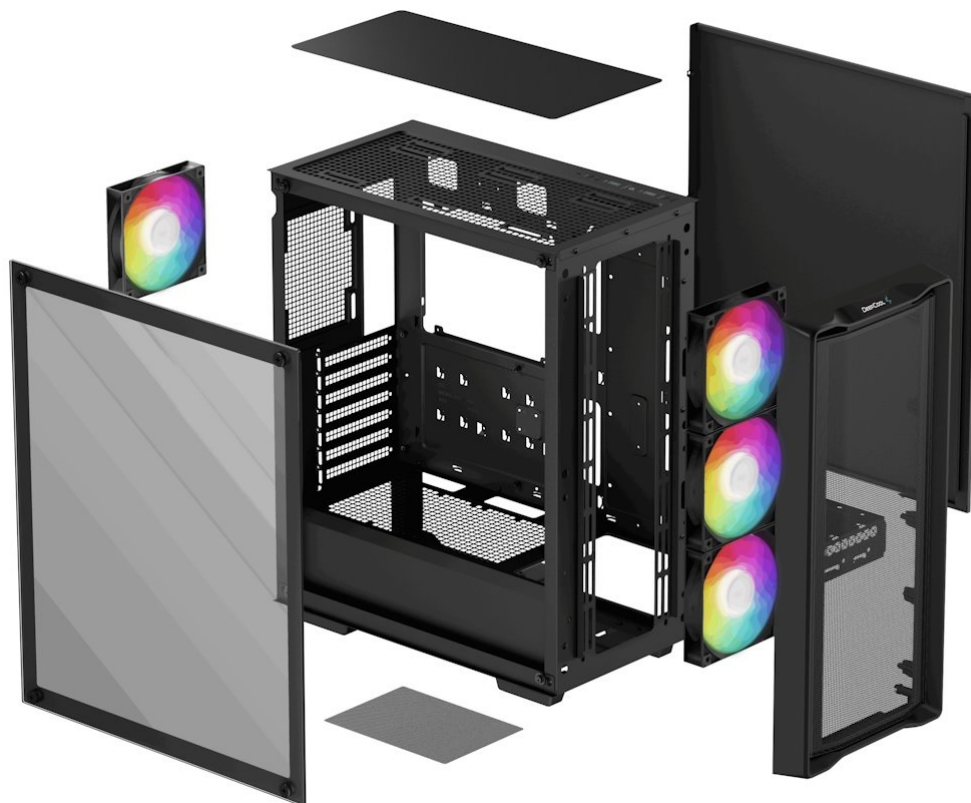

DEEPCOOL CC560 MESH V2 - řešení pro chlazení PC systému a stylový vzhled

Počítačová skříň DEEPCOOL CC560 MESH V2 ve formátu **Middle Tower**, která je vhodná pro stavbu moderních PC systému. Díky provedení skříně zabere méně místa než klasický desktop. Současně poskytuje dostatek vnitřního prostoru pro uložení a uspořádání všech komponent. Design s **průhlednou bočnicí** vám umožní ideální a ničím nerušený vzhled do vnitřku skříně a sledovat všechny pracovní nebo herní součástky během provozu.

Skříň DEEPCOOL CC560 MESH V2 disponuje také 4 předinstalovanými ventilátory s ARGB podsvícením, které se postarají o efektivní chlazení a stylový vzhled. Na horním panelu se nachází základní ovládání a také konektory pro připojení periferních zařízení.

DEEPCOOL CC560 MESH V2

Skříň formátu Middle Tower s **průhlednou bočnicí** a **perforovaným předním panelem** nabízí **dvě 2,5"** pozice pro SSD disky a **dvě 3,5"** pozice pro pevné disky. Na horním panelu se nachází dva **USB 3.0** porty a kombinovaný port sluchátek a mikrofonu. Skříň je osazena celkem **čtyřmi ventilátory s ARGB podsvícením** o velikosti 120 mm. Důmyslné řešení umožňuje pohodlné umístění **až 360 mm dlouhého výměníku** vodního chlazení na přední straně. Ve skříni je dostatek prostoru pro chladič CPU do výšky až 165 mm a grafickou kartu o délce 370 mm. Dodávána je **bez zdroje**. Součástí je také **prachový filtr**.

ZÁKLADNÍ SPECIFIKACE

Provedení skříně: Middle Tower

Interní pozice: 2× 2,5", 1× 2,5"/3,5", 1× 3,5"

Kompatibilita základní desky: ATX, Micro ATX, Mini-ITX

Zdroj: bez zdroje

Konektory na horním panelu: 2× USB 3.0, 1× kombinovaný port sluchátek a mikrofonu