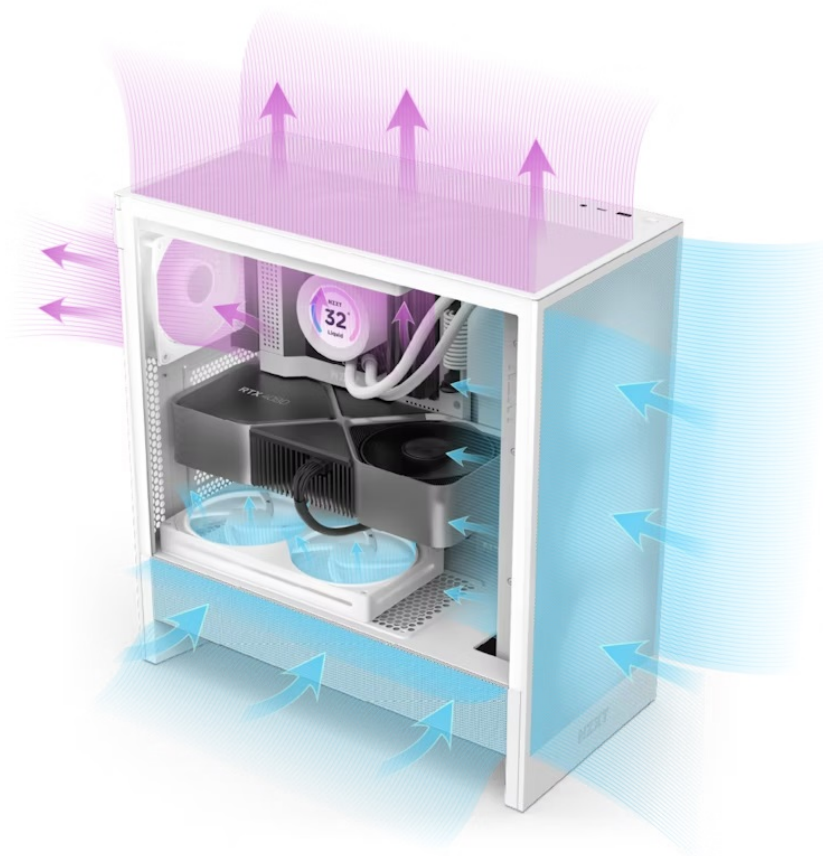

Popis

NZXT H5 Flow RGB Edition - nechte herní výkon proudit

Počítačová skříň **NZXT H5 Flow RGB Edition** velikosti Middle Tower je navržena pro stavbu moderního PC systému s důrazem na perfektní proudění vzduchu a chlazení GPU. **Panely se síťovaným designem** jsou ideální pro výkonné sestavy s pokročilým nebo vodním chlazením. Současně zajišťují maximální průtok vzduchu a zamezují nadměrnému vniknutí prachu.

Vnitřní prostor pojme všechny komponenty v čele s **chladičem CPU** do výšky až 170 mm a grafickou kartou o délce až 410 mm. Instalovat lze rovněž **základní desky různých formátů - ATX, Micro ATX, Mini ITX, EATX**. V základu je skříň osazena **jedním RGB ventilátorem o velikosti 360 mm** (kombinace 3× 120mm ventilátorů) a **jedním 120mm ventilátorem bez podsvícení** na zadní straně. Ventilátory pracují tiše a podporují efektivní chlazení. Konstrukce se vyznačuje přítomností **průhledné bočnice** pro vzhled do nitra vaší běžící PC sestavy.

NZXT H5 Flow RGB

Elegantní počítačová skříň nabízí stylovou **prosklenou bočnici**, perforovaný panel a prvotřídní kovovou konstrukci. Osazení komponentami je lehké díky **systemu správy kabeláže**, kabely tedy nikde zbytečně nepřekáží. Skříň je na přední straně **osazena jedním RGB ventilátorem o velikosti 360 mm (kombinace 3x 120mm ventilátorů) a jedním 120mm ventilátorem** bez podsvícení na zadní straně. Potěší také možnost rozšíření o další čtyři ventilátory. Samozřejmostí jsou prachové filtry. Důmyslné řešení umožňuje pohodlné umístění **až 360 mm dlouhého výměníku** vodního chlazení na přední straně. Ve skříni je dostatek prostoru pro chladič CPU do výšky až 170 mm a grafickou kartu o délce až 410 mm. Na horním panelu je k dispozici jeden port **USB 3.0**, jeden port **USB-C** a kombinovaný port sluchátek a mikrofonu. Skříň je dodávána **bez zdroje**.