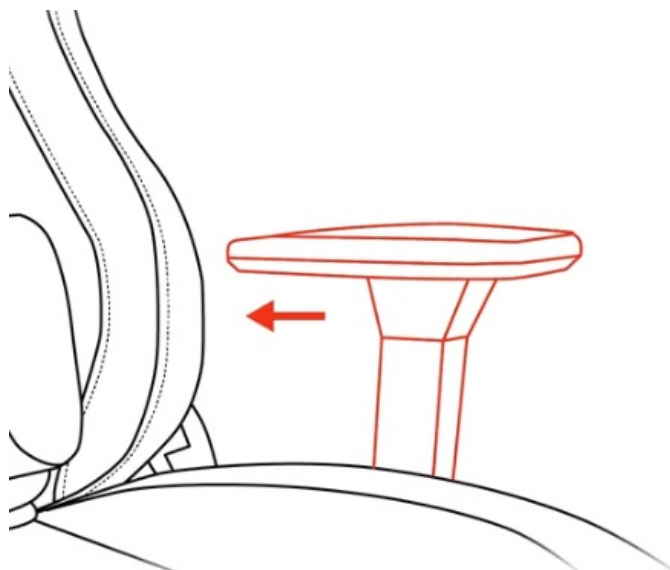

Židle AROZZI AVANTI je potažena **prodyšným materiálem Soft Fabric**, který **ochladí tělo** a díky své odolnosti je vhodný pro dlouhodobé užívání. Tato tkanina zvládne každodenní zátěž, je **odolná proti roztržení** a spojená pevnými švy, takže zvládne i silný tah a při kontaktním pohybu nevytváří hluk jako u kožených křesel. Model disponuje **robustním rámem s nosností až 120 kg**.