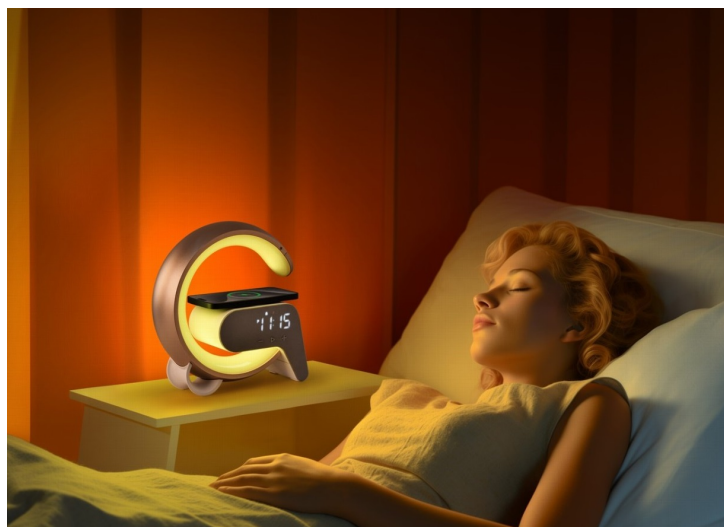

### IMMAX LED FLAMINGO - světlo pro relaxaci, nabíječka pro smartphone

**Stolní lampička IMMAX LED FLAMINGO**, která do místnosti vnese nejenom potřebné osvětlení, ale také stylový vzhled. Uplatní se tak rovněž jako nepřehlédnutelný doplněk v místnosti. Kromě osvětlení přináší také možnost **bezdrátového Qi napájení a budík**. LED lampička **IMMAX FLAMINGO** produkuje teplý odstín světla, které vytvoří příjemnou atmosféru v interiéru. Nechybí ani **funkce plynulého stmívání a RGB podsvícení**, takže je ideální na usínání nebo vytvoření přívětivé nálady v dětském pokojíčku apod.

Pro navození relaxačního stavu disponuje také **6 přírodními zvuky**, které zklidní mysl. Škálu funkcí doplňuje **Bluetooth reproduktor**, který vám umožní přehrávání hudby přímo z vašeho smartphonu nebo tabletu. **Lampička IMMAX LED FLAMINGO** je opatřena displejem, který zobrazuje čas. Nastavit lze rovněž **budík s 2 časy buzení**. Horní plocha obsahuje integrovanou **Qi nabíječku pro bezdrátové napájení** kompatibilního smartphonu.

## IMMAX LED FLAMINGO

Netradiční LED stolní lampička s praktickým **digitálním displejem** a s efektním **RGB podsvícením**. Nabízí teplý odstín světla a plynulé stmívání. Tato lampička je ideální do dětských pokojíčků díky možnosti **přehrávání šesti různých přírodních zvuků** či bílého šumu k večernímu zklidnění. LED displej disponuje možností ztlumení i úplného vypnutí. Pro přehrávání hudby z mobilního zařízení bez nutnosti připojení kabelu je připraven **Bluetooth reproduktor**. K dispozici je navíc i **duální budík** pro dva různé časy probuzení, **bezdrátová nabíječka standardu Qi** a nabíjecí **USB port** pro nabíjení