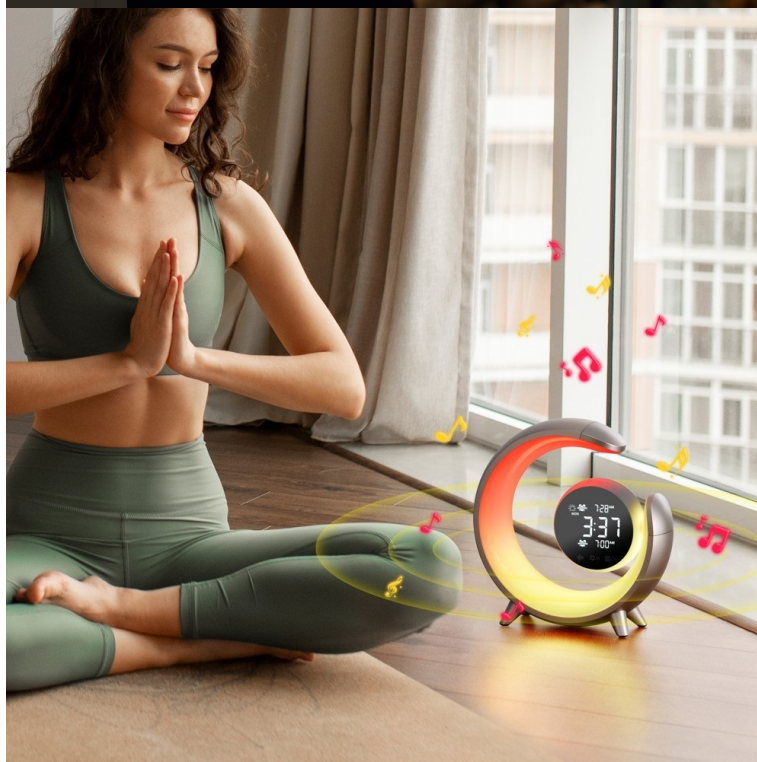

Lampička **IMMAX LED PEACOCK RGB** produkuje teplý odstín světla s postupným stmíváním, které podpoří odpočinek a zklidnění. **Digitální displej** slouží k zobrazení hodin a nabízí možnost nastavení dvou různých časů buzení. Nechybí ani funkce Snooze a 3 režimy podsvícení.