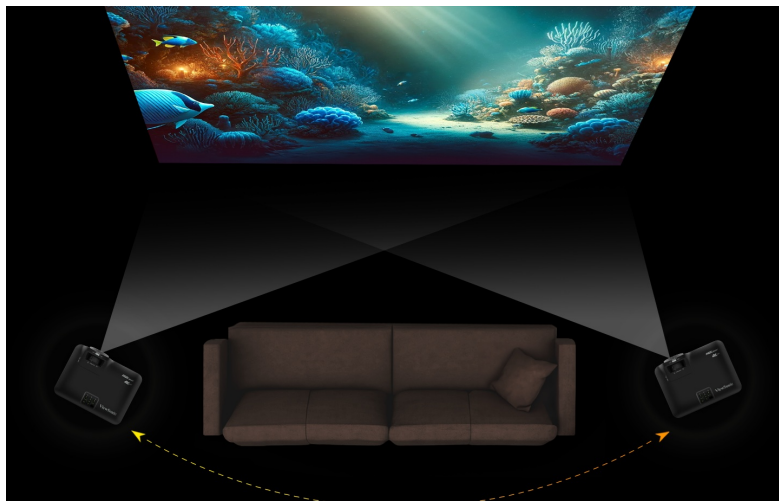

Popis

Projektor ViewSonic LX700-4K RGB - profi 4K projekce ve vaší domácnosti

4K projektor ViewSonic LX700-4K RGB pro moderní domácí projekce. Díky **pokročilé laserové RGB technologii** produkuje precizní obraz, na který je radost pohledět. Široký barevný gamut zajistí přesné a realistické barvy. **Světelný zdroj bez obsahu rtuti** podporuje konzistentní jas po dlouhou dobu promítání. **Projektor ViewSonic LX700-4K RGB** přináší dokonalé vizuální zážitky v rozlišení **4K UHD**. Obraz je živý, ostrý a vykreslený do nejmenších detailů.

Naplní si tak užijete filmy, hry, sportovní přenosy a další obsah. Díky **vysokému jasů 5200 RGB laser lumenů** je ideální pro promítání v noci i ve dne, bez ohledu na světelné podmínky v místnosti. Dále je vybaven **1,6x optickým zoomem**, který umožní nastavit obraz v určitém rozsahu s ohledem na design interiéru. Díky systému posunu čoček, respektive objektivu dostanete obraz tam, kam potřebujete.

Hromada multimediální zábavy

S **projektorem ViewSonic LX700-4K RGB** vytvoříte rychle a jednoduše své vlastní domácí kino. Sledujte filmy nebo hrajte hry efektivně. Tento model je navržen **pro herní konzole Xbox X/S nebo PS5**. Díky optimalizaci rozlišení a obnovovací frekvence si užijete gaming s vyváženými parametry v pohodlí domova a na velké ploše.