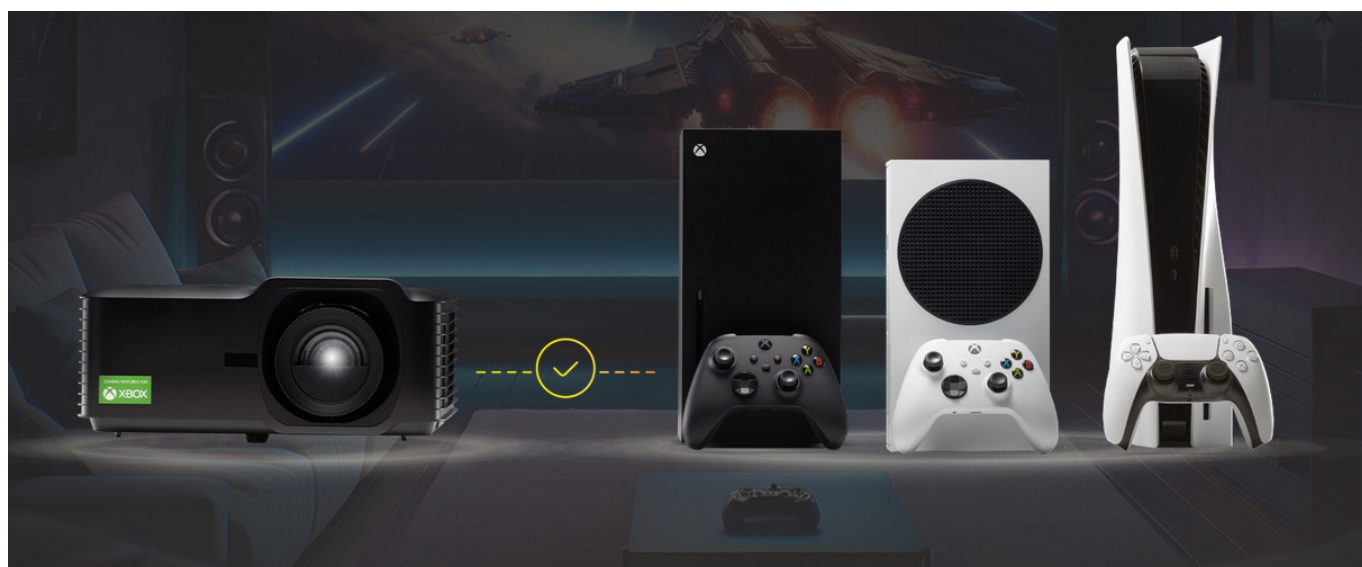

Popis

Projektor ViewSonic LX700-4K RGB - profi 4K projekce ve vaší domácnosti

4K projektor ViewSonic LX700-4K RGB pro moderní domácí projekce. Díky **pokročilé laserové RGB technologii** produkuje precizní obraz, na který je radost pohledět. Široký barevný gamut zajistí přesné a realistické barvy. **Světelný zdroj bez obsahu rtuti** podporuje konzistentní jas po dlouhou dobu promítání. **Projektor ViewSonic LX700-4K RGB** přináší dokonalé vizuální zážitky v rozlišení **4K UHD**. Obraz je živý, ostrý a vykreslený do nejmenších detailů.

Naplní si tak užijete filmy, hry, sportovní přenosy a další obsah. Díky **vysokému jasů 5200 RGB laser lumenů** je ideální pro promítání v noci i ve dne, bez ohledu na světelné podmínky v místnosti. Dále je vybaven **1,6x optickým zoomem**, který umožní nastavit obraz v určitém rozsahu s ohledem na design interiéru. Díky systému posunu čoček, respektive objektivu dostanete obraz tam, kam potřebujete.

Hromada multimediální zábavy

S **projektorem ViewSonic LX700-4K RGB** vytvoříte rychle a jednoduše své vlastní domácí kino. Sledujte filmy nebo hrajte hry efektivně. Tento model je navržen **pro herní konzole Xbox X/S nebo PS5**. Díky optimalizaci rozlišení a obnovovací frekvence si užijete gaming s vyváženými parametry v pohodlí domova a na velké ploše.