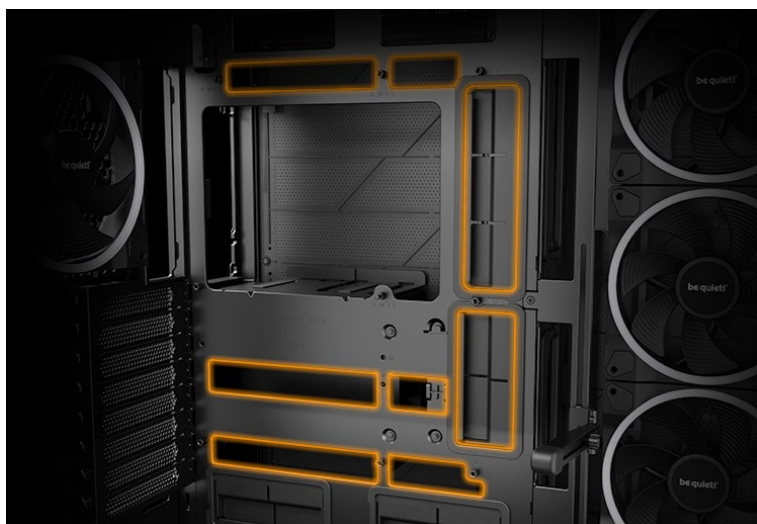

Be quiet! LIGHT BASE 900FX - dívejte se, jak krásně vypadá

Počítačová skříň Be quiet! LIGHT BASE 900FX moderního střihu, která svými rozměry a funkcí potěší všechny náročné uživatele a kutily. Kombinuje stylový vzhled s průhlednými panely spolu s efektivním chlazením. Ve výsledku pak získáte skvěle vypadající PC systém s vysokým výkonem a tichým provozem. Uplatní se při tvorbě **herní sestavy, multimediálního centra i pracovní stanice**. Pro variabilní konfiguraci je zde místa víc než dost. **Velké průhledné panely na přední a boční straně** poskytují panoramatický pohled na komponenty uvnitř skříně. Fanoušky osvětlení potěší přítomnost **ARGB LED pásku**.

Be quiet! LIGHT BASE 900FX

Unikátní počítačová skříň s průhlednou bočnicí i předním panelem formátu **Middle Tower** nabízí dostatek prostoru pro montáž většiny dostupných komponent. Hlavní předností této skříňe je možnost **rychlé změny její orientace** díky systému **odnímatelných a přemístitelných nožiček**. Skříň je dodávána **se čtyřmi předinstalovanými 140mm ventilátory s ARGB podsvícením**. K tomu nabízí dalších až **6 pozic pro ventilátory** a **dva integrované rozbočovače ventilátorů a ARGB**. Na předním panelu se nachází **dva porty USB 3.0**, jeden port **USB-C**, sluchátkový výstup a audio vstup pro mikrofon. Herní design ještě doplňuje elegantní **ARGB osvětlení** lemující strany skříňe, díky čemuž je viditelné bez ohledu na to, v jaké orientaci skříň používáte. Ve skříni je dostatek prostoru pro **chladič CPU do výšky až 190 mm** a grafickou kartu o délce až 495 mm. Důmyslné řešení umožňuje pohodlné umístění **až 420 mm dlouhého výměníku** vodního chlazení