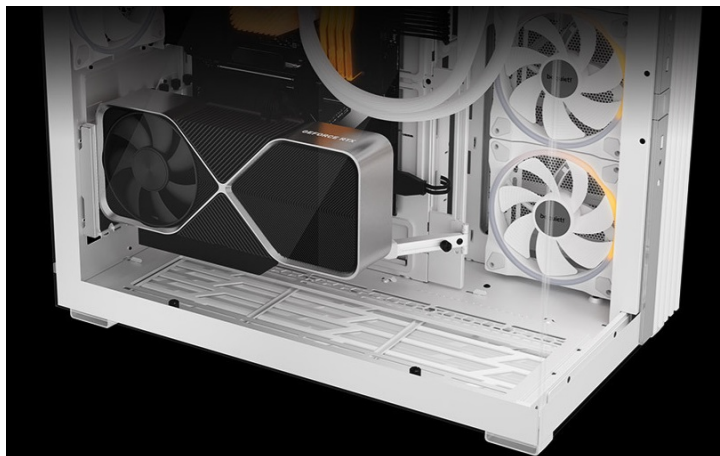

Počítačová skříň **Be quiet! LIGHT BASE 900DX** moderního stříhu, která svými rozměry a funkcí potěší všechny náročné uživatele a kutily. Kombinuje stylový vzhled s **průhlednými panely** spolu s podporou efektivního chlazení. Ve výsledku pak získáte skvěle vypadající PC systém s vysokým výkonem a tichým provozem. Uplatní se **při tvorbě herní sestavy, multimediálního centra i pracovní stanice**. Pro variabilní konfiguraci je zde místa víc než dost. Velké průhledné panely na přední a boční straně poskytují **panoramatický pohled** na komponenty uvnitř skříně. Fanoušky osvětlení potěší přítomnost **ARGB LED pásku**.

Be quiet! LIGHT BASE 900DX

Unikátní počítačová skříň s průhlednou bočnicí i předním panelem formátu **Middle Tower** nabízí dostatek prostoru pro montáž většiny dostupných komponent. Hlavní předností této skříně je možnost **rychlé změny její orientace** díky systému **odnímatelných a přemístitelných nožiček**. Skříň je dodávána **bez předinstalovaných ventilátorů**, nabízí ale až **10 pozic pro ventilátory** a **dva integrované rozbočovače ventilátorů a ARGB**. Na předním panelu se nachází **dva porty USB 3.0**, jeden port **USB-C**, sluchátkový výstup a audio vstup pro mikrofon. Herní design ještě doplňuje elegantní **ARGB osvětlení** lemující strany skříně, díky čemuž je viditelné bez ohledu na to, v jaké orientaci skříň používáte. Ve skříni je dostatek prostoru pro **chladič CPU** do výšky **až 190 mm** a grafickou kartu o délce až 495 mm. Důmyslné řešení umožňuje pohodlné umístění **až 420 mm dlouhého výměníku** vodního chlazení na horní nebo spodní straně. Potěší také přítomnost **prachových filtrů** či integrovaná **podpěra grafické karty**. Skříň je dodávána **bez zdroje**.