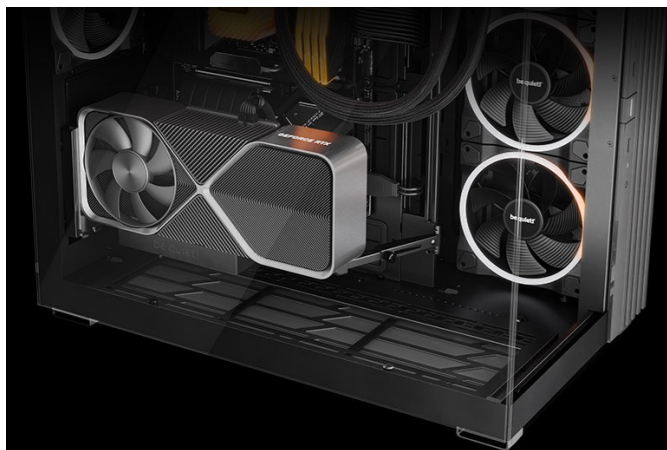

## BE QUIET! LIGHT BASE 900DX ČERNÁ

Cena celkem:	<b>4 399 Kč</b>
	<b>(bez DPH: 3 636 Kč)</b>
Běžná cena:	<b>4 839 Kč</b>
Ušetříte:	<b>440 Kč</b>
Kód zboží:	CASBQT1175
Part No.:	BGW69
Záruka:	36 měs.
Stav:	Nové zboží

#### Be quiet! LIGHT BASE 900DX - dívejte se, jak krásně vypadá

Počítačová skříň Be quiet! LIGHT BASE 900DX moderního stříhu, která svými rozměry a funkcí potěší všechny náročné uživatele a kutily. Kombinuje stylový vzhled s **průhlednými panely** spolu s podporou efektivního chlazení. Ve výsledku pak získáte skvěle vypadající PC systém s vysokým výkonem a tichým provozem. Uplatní se **při tvorbě herní sestavy, multimediálního centra i pracovní stanice**. Pro variabilní konfiguraci je zde místa víc než dost. Velké průhledné panely na přední a boční straně poskytují **panoramatický pohled** na komponenty uvnitř skříně. Fanoušky osvětlení potěší přítomnost **ARGB LED pásku**.

Další předností je podpora **přemístitelných nožiček**, díky čemuž můžete PC otočit a umístit ve svislé i vodorovné poloze. **PC skříň Be quiet! LIGHT BASE 900DX nabízí až 10 pozic pro ventilátory a 2 integrované rozbočovače ventilátorů.** Po této stránce je skříň mimořádně univerzální a ve spojení s prostorem uvnitř vám umožní vytvořit rozmanité konfigurace s extrémně výkonnými grafickými kartami, radiátory nebo **základními deskami ve formátu E-ATX, XL-ATX, ATX, Micro ATX, Mini-ITX.**

### Be quiet! LIGHT BASE 900DX

Unikátní počítačová skříň s průhlednou bočnicí i předním panelem formátu **Middle Tower** nabízí dostatek prostoru pro montáž většiny dostupných komponent. Hlavní předností této skříně je možnost **rychlé změny její orientace** díky systému **odnímatelných a přemístitelných nožiček**. Skříň je dodávána **bez předinstalovaných ventilátorů**, nabízí ale až **10**