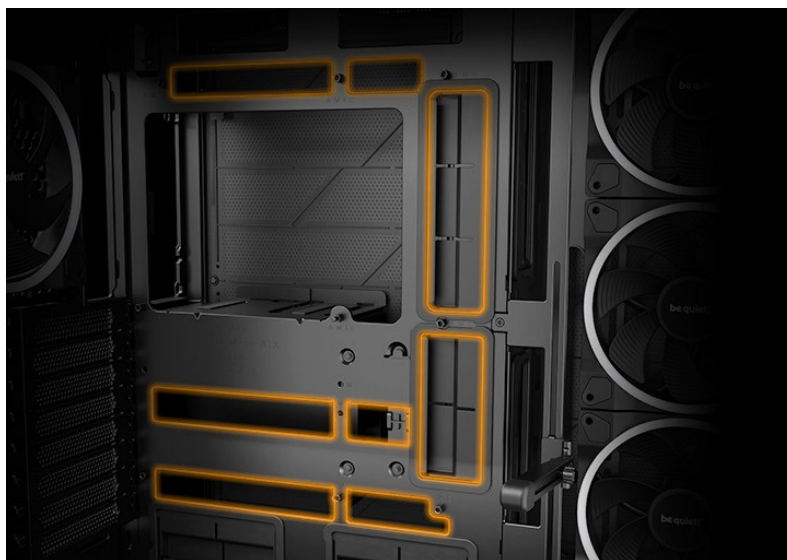

#### Be quiet! LIGHT BASE 900DX - dívejte se, jak krásně vypadá

Počítačová skříň Be quiet! LIGHT BASE 900DX moderního stříhu, která svými rozměry a funkcí potěší všechny náročné uživatele a kutily. Kombinuje stylový vzhled s **průhlednými panely** spolu s podporou efektivního chlazení. Ve výsledku pak získáte skvěle vypadající PC systém s vysokým výkonem a tichým provozem. Uplatní se **při tvorbě herní sestavy, multimediálního centra i pracovní stanice**. Pro variabilní konfiguraci je zde místa víc než dost. Velké průhledné panely na přední a boční straně poskytují **panoramatický pohled** na komponenty uvnitř skříně. Fanoušky osvětlení potěší přítomnost **ARGB LED pásku**.

Další předností je podpora **přemístitelných nožiček**, díky čemuž můžete PC otočit a umístit ve svislé i vodorovné poloze. **PC skříň Be quiet! LIGHT BASE 900DX nabízí až 10 pozic pro ventilátory a 2 integrované rozbočovače ventilátorů.** Po této stránce je skříň mimořádně univerzální a ve spojení s prostorem uvnitř vám umožní vytvořit rozmanité konfigurace s extrémně výkonnými grafickými kartami, radiátory nebo **základními deskami ve formátu E-ATX, XL-ATX, ATX, Micro ATX, Mini-ITX.**

### Be quiet! LIGHT BASE 900DX

Unikátní počítačová skříň s průhlednou bočnicí i předním panelem formátu **Middle Tower** nabízí dostatek prostoru pro montáž většiny dostupných komponent. Hlavní předností této skříně je možnost **rychlé změny její orientace** díky systému **odnímatelných a přemístitelných nožiček**. Skříň je dodávána **bez předinstalovaných ventilátorů**, nabízí ale až **10**