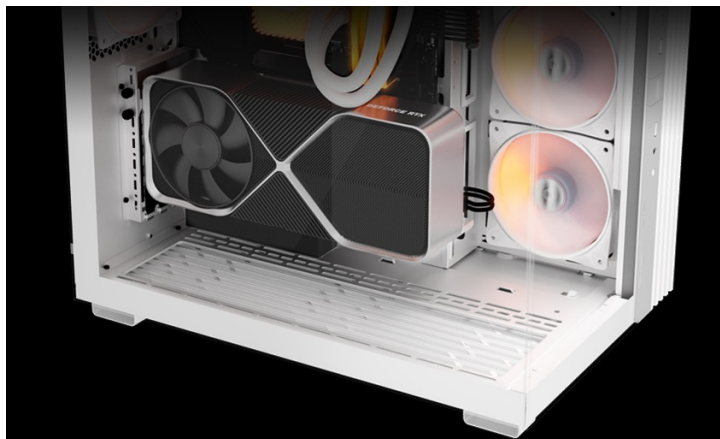

Počítačová skříň Be quiet! LIGHT BASE 600DX moderního střihu, která svými rozměry a funkcí potěší všechny náročné uživatele a kutily. Kombinuje stylový vzhled s **průhlednými panely** spolu s efektivním chlazením. Ve výsledku pak získáte skvěle vypadající PC systém s vysokým výkonem a **tichým provozem**. Uplatní se při tvorbě herní sestavy, multimediálního centra i pracovní stanice. Pro **variabilní konfiguraci** je zde místa víc než dost. Velké průhledné panely na přední a boční straně poskytují panoramatický pohled na komponenty uvnitř skříň. Fanoušky osvětlení potěší přítomnost **ARGB LED pásku**.

Be quiet! LIGHT BASE 600DX

Unikátní počítačová skříň s průhlednou bočnicí i předním panelem formátu **Middle Tower** nabízí dostatek prostoru pro montáž většiny dostupných komponent. Hlavní předností této skříně je možnost **rychlé změny její orientace** díky systému **odnímatelných a přemístitelných nožiček**. Skříň je dodávána **bez předinstalovaných ventilátorů**, nabízí ale až **10 pozic pro ventilátory** a **dva integrované rozbočovače ventilátorů a ARGB**. Na předním panelu se nachází **dva porty USB 3.0**, jeden port **USB-C**, sluchátkový výstup a audio vstup pro mikrofon. Herní design ještě doplňuje elegantní **ARGB osvětlení** lemující strany skříně, díky čemuž je viditelné bez ohledu na to, v jaké orientaci skříň používáte. Ve skříni je dostatek prostoru pro **chladič CPU** do výšky **až 170 mm** a grafickou kartu o délce až 400 mm. Důmyslné řešení umožňuje pohodlné umístění **až 360 mm dlouhého výměníku** vodního chlazení na horní nebo spodní straně. Potěší také přítomnost **prachových filtrů** či integrovaná **podpěra grafické karty**. Skříň je dodávána **bez zdroje**.