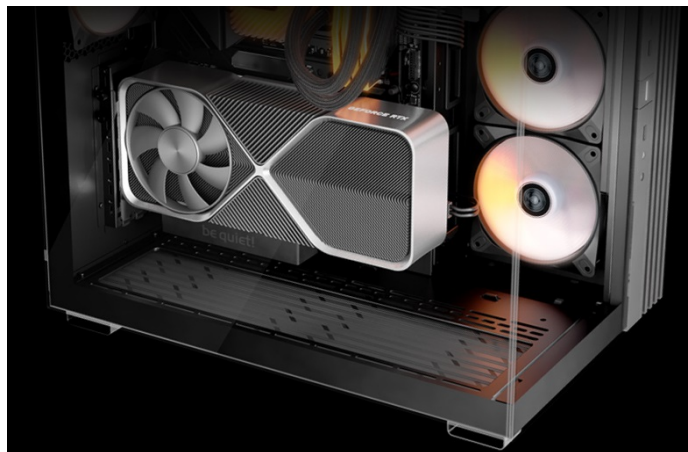

Počítačová skříň Be quiet! LIGHT BASE 600DX moderního stříhu, která svými rozměry a funkcí potěší všechny náročné uživatele a kutily. Kombinuje stylový vzhled s **průhlednými panely** spolu s efektivním chlazením. Ve výsledku pak získáte skvěle vypadající PC systém s vysokým výkonem a **tichým provozem**. Uplatní se při tvorbě herní sestavy, multimediálního centra i pracovní stanice. Pro **variabilní konfiguraci** je zde místa víc než dost. Velké průhledné panely na přední a boční straně poskytují panoramatický pohled na komponenty uvnitř skříň. Fanoušky osvětlení potěší přítomnost **ARGB LED pásku**.

Další předností je podpora **přemístitelných nožiček**, díky čemuž můžete PC otočit a umístit ve svislé i vodorovné poloze. **PC skříň Be quiet! LIGHT BASE 600DX nabízí až 10 pozic pro ventilátory a 2 integrované rozbočovače ventilátorů s ARGB.** Po této stránce je skříň mimořádně univerzální a ve spojení s prostorem uvnitř vám umožní vytvořit rozmanité konfigurace s extrémně výkonnými grafickými kartami, radiátory nebo **základními deskami ve formátu ATX, Micro ATX, Mini-ITX.**

Be quiet! LIGHT BASE 600DX

Unikátní počítačová skříň s průhlednou bočnicí i předním panelem formátu **Middle Tower** nabízí dostatek prostoru pro montáž většiny dostupných komponent. Hlavní předností této skříně je možnost **rychlé změny její orientace** díky systému **odnímatelných a přemístitelných nožiček**. Skříň je dodávána **bez předinstalovaných ventilátorů**, nabízí ale až **10 pozic pro ventilátory a dva integrované rozbočovače ventilátorů a ARGB.** Na předním panelu se nachází **dva porty USB 3.0**, jeden port **USB-C**, sluchátkový výstup a audio vstup pro mikrofon. Herní design ještě doplňuje elegantní **ARGB osvětlení** lemující strany skříně, díky čemuž je viditelné bez ohledu na to, v jaké orientaci skříň používáte. Ve skříně je dostatek prostoru pro **chladič CPU do výšky až 170 mm** a grafickou kartu o délce až 400 mm. Důmyslné řešení umožňuje