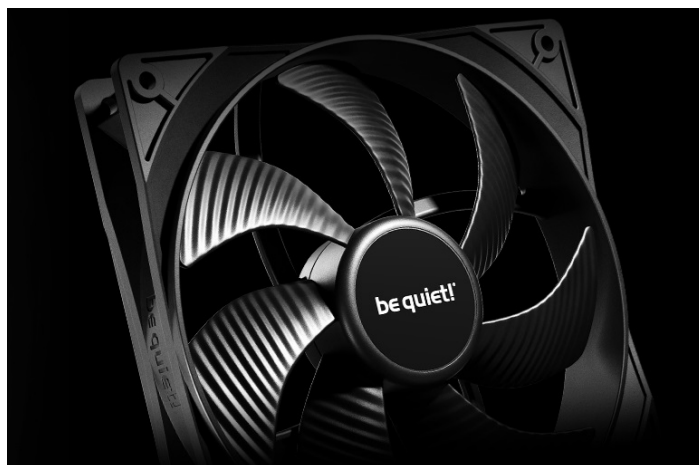

Záruka:

36 měs.

Stav:

Nové zboží

Popis

Uskladněte komponenty v klasické PC skříni Be quiet! PURE BASE 501

Počítačová skříň Be quiet! PURE BASE 501 ve formátu **ATX**, která je vhodná pro stavbu všestranně zaměřených PC systémů. Provedení se vyznačuje elegancí bez rušivých prvků. Vyniká tak především svou **funkčností a praktičností**. Skříň disponuje **dvojití předinstalovaných ventilátorů Pure Wings 3**. Design lopatek podporuje **silné proudění vzduchu bez nadměrného hluku**. Současně však přináší výkon, který je potřebný pro spolehlivý výkon náročných sestav.

PC skříň Be quiet! PURE BASE 501 v provedení Middle Tower nabízí dostatek prostoru pro všechny komponenty a vměstnají se do ní moderní grafické karty, velké chladiče, radiátor a samozřejmě ventilátory. Svým uspořádáním a designem umožňuje **efektivní správu kabeláže** a podílí se na celkově čistém uspořádání. Na vnější **horním panelu** naleznete snadno přístupné konektory pro připojení moderních periferií.