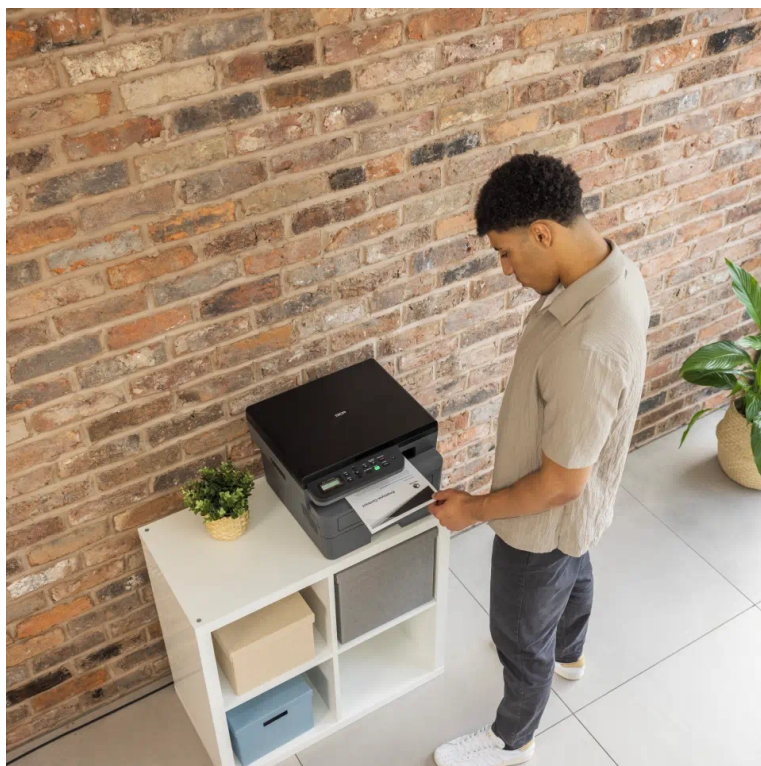

Popis

Brother DCP-L2600D - buďte produktivní s oboustranným tiskem

Multifunkční tiskárna Brother DCP-L2600D nabízí klíčové funkce pro chod firemní kanceláře nebo menší pracovní skupiny. Tiskárna v sobě integruje také **kopírku** a **skener**, takže s jedním zařízením obsáhnete veškerou každodenní agendu. Díky **rychlosti tisku až 34 stran za minutu** podporuje svižnou produkci dokumentů. Ve spojení s funkcí **automatického oboustranného tisku** šetří čas, peníze a zvyšuje pracovní efektivitu. Snadné a intuitivní ovládání zajišťuje **LCD displej s tlačítky**. Pro drátové připojení slouží rozhraní **USB**.

Brother DCP-L2600D

Multifunkční černobílá laserová tiskárna formátu **A4** nabízející rozlišení tisku **1200 × 1200 DPI** a rychlost tisku až 34 stran za minutu. Disponuje vestavěným skenerem s rozlišením až **1200 × 1200 DPI**. Potěší též **automatický duplexní tisk** s rychlostí až 16 stran za minutu. Vybavena je zásobníkem papíru s kapacitou **250 listů**. Ovládání je velmi snadné díky **dvouřádkovému LCD** displeji s tlačítky. Tiskárnu je možné připojit drátově přes **USB**.