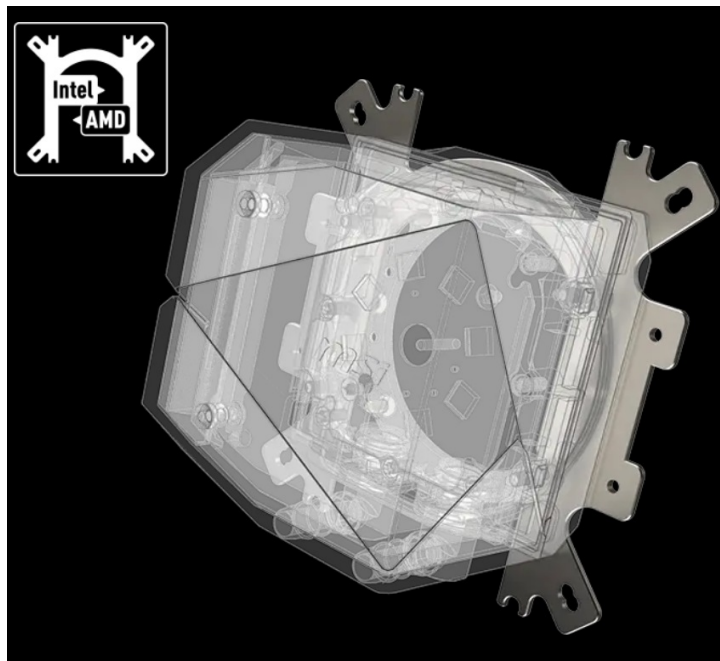

Vodní chladič MSI MAG Core Liquid I240 vytáhne váš PC procesor na vrchol potenciálního výkonu. Představuje ideální volbu do herních sestav a PC systému, které si uživatelé sami rádi vyladí. Vyznačuje se inovativním designem, který je vybroušený do nejmenších detailů a umožní vám nasazení v různých úhlech, respektive různých herních skříních. Provedení se vyznačuje **Dua-Sided Infinite Mirror** - designovým prvkem oboustranného zrcadla - který dodá vaší PC sestavě exkluzivní vzezření.

Kromě toho si vodní chladič **MSI MAG Core Liquid I240** zakládá také na tichém provozu. Oproti tradičním chladičům, snižuje celkové vibrace a dosahuje hladkého průtoku vody. Podíl na tom má specifické vnitřní uspořádání v čele s čerpadlem a potrubím. **Řada MSI MAG Core Liquid I** disponuje opletenými hadicemi, které zajišťují vysokou odolnost proti poškození, nízkým teplotám nebo korozi.

MSI MAG CoreLiquid I240

Vodní chladič určený pro chlazení široké škály procesorů. Vyznačuje se vysokou kvalitou, výkonem a spolehlivostí. Disponuje **dvěma 120 mm** velkými ventilátory a čerpadlem s **ARGB** podsvícením. Odolné opletené hadice jsou dlouhé **400 mm** a díky dostatečně širokému průměru zaručují **plynulý průtok** chladicí kapaliny.

Hlučnost: max. 32,8 dBA

Délka hadice: 400 mm

Rozměry: 277 × 119,2 × 27 mm

Rozměry chladicího bloku: 74 × 69,1 × 62,45 mm

Barva: černá