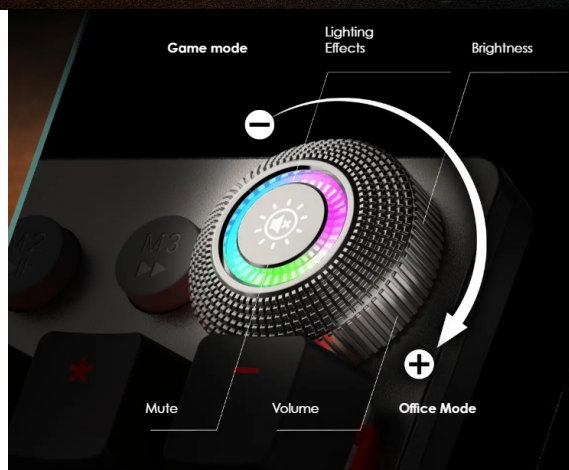

GK310 ovládání s maximálním pohodlím. Díky konstrukčnímu profilu **podporuje přirozenou polohu rukou** pro rychlé psaní a komfortní ovládání her.

Dosažená poloha rukou rovněž **snižuje námahu zápěstí** během dlouhodobého používání. **Odnímatelný horní kryt** vám umožní upravit celkový styl klávesnice nebo ulehčit údržbu. **Praktický ovládač** vám umožní jednoduchou změnu herního nebo kancelářského režimu. Tento ovládací prvek slouží také k nastavení světelných efektů, jasu nebo hlasitosti. Nechybí ani **multimediální tlačítka** pro snadnou kontrolu hlavních funkcí či přístup k nastaveným profilům.

médií a přistupovat k widgetům. **Odnímatelný magnetický horní kryt** doplňuje matný kovový povrch klávesnice. Snadno jej připevníte nebo odejmete a spojíte tak estetický vzhled s praktickými výhodami, jako je snadnější údržba. Špičkové pohodlí zajistí ergonomická konstrukce kláves s vysokým sklonem, která udržuje přirozenou polohu ruky a zápěstí. Připojení je realizováno skrze opletený **USB kabel** o délce 1,8 m.