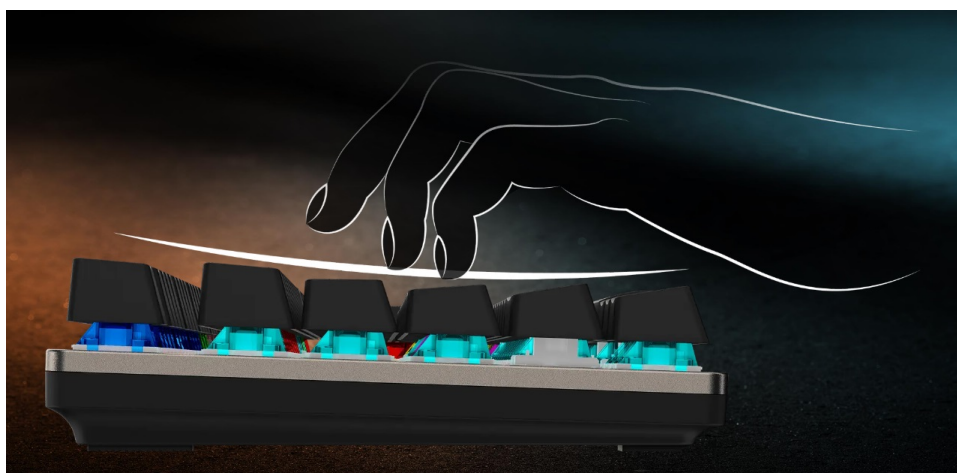

Ušetříte: **123 Kč**

Kód zboží: KEYMSI1028

Part No.: OS1-8ZA8012-000

Záruka: 24 měs.

Stav: Nové zboží

Popis

Klávesnice MSI FORGE GK310 - pro plnou kontrolu PC, ať děláte cokoli

Mechanická klávesnice MSI FORGE GK310 v sobě spojuje výkon a estetiku, díky které se skvěle uplatní v herním koutku i na pracovním stole. Je totiž ideální nejenom na gaming, ale také kreativní činnosti a náročnou práci. Klávesy jsou osazeny **mechanickými lineárními spínači MSI Red**, které podporují přesnost a plynulost každého stisku.

GK310 ovládání s maximálním pohodlím. Díky konstrukčnímu profilu **podporuje přirozenou polohu rukou** pro rychlé psaní a komfortní ovládání her.

Dosažená poloha rukou rovněž **snižuje námahu zápěstí** během dlouhodobého používání. **Odnímatelný horní kryt** vám umožní upravit celkový styl klávesnice nebo ulehčit údržbu. **Praktický ovládač** vám umožní jednoduchou změnu herního nebo kancelářského režimu. Tento ovládací prvek slouží také k nastavení světelných efektů, jasu nebo hlasitosti. Nechybí ani **multimediální tlačítka** pro snadnou kontrolu hlavních funkcí či přístup k nastaveným profilům.

médií a přistupovat k widgetům. **Odnímatelný magnetický horní kryt** doplňuje matný kovový povrch klávesnice. Snadno jej připevníte nebo odejmete a spojíte tak estetický vzhled s praktickými výhodami, jako je snadnější údržba. Špičkové pohodlí zajistí ergonomická konstrukce kláves s vysokým sklonem, která udržuje přirozenou polohu ruky a zápěstí. Připojení je realizováno skrze opletený **USB kabel** o délce 1,8 m.