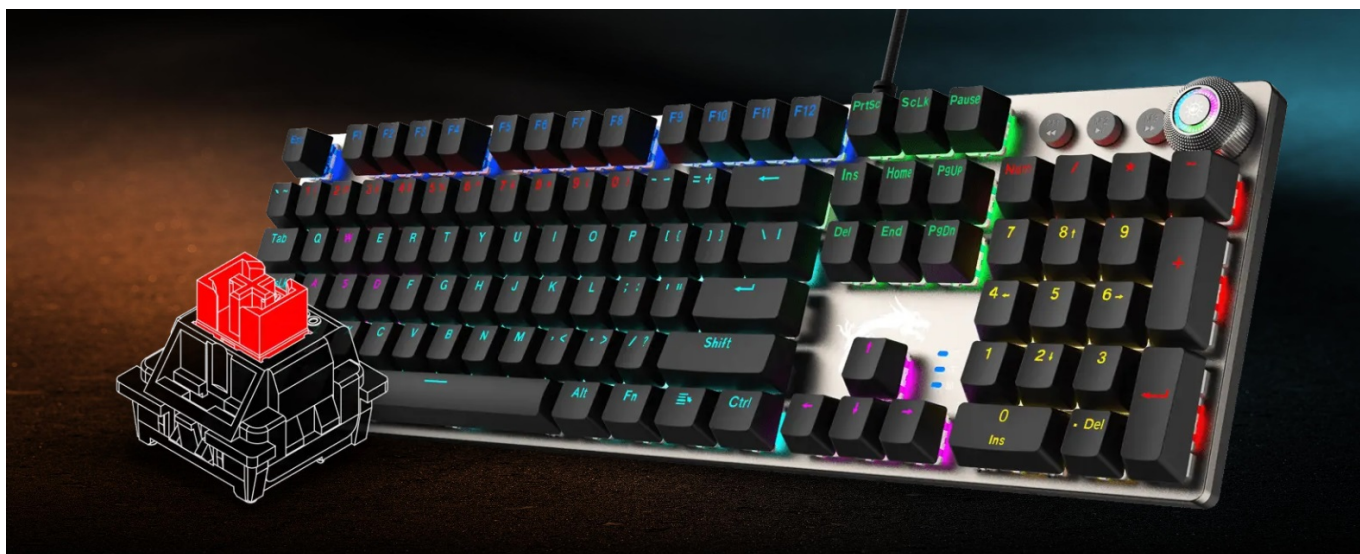

Ušetříte: **123 Kč**

Kód zboží: KEYMSI1028

Part No.: OS1-8ZA8012-000

Záruka: 24 měs.

Stav: Nové zboží

Popis

Klávesnice MSI FORGE GK310 - pro plnou kontrolu PC, ať děláte cokoli

Mechanická klávesnice MSI FORGE GK310 v sobě spojuje výkon a estetiku, díky které se skvěle uplatní v herním koutku i na pracovním stole. Je totiž ideální nejenom na gaming, ale také kreativní činnosti a náročnou práci. Klávesy jsou osazeny **mechanickými lineárními spínači MSI Red**, které podporují přesnost a plynulost každého stisku.

GK310 ovládání s maximálním pohodlím. Díky konstrukčnímu profilu **podporuje přirozenou polohu rukou** pro rychlé psaní a komfortní ovládání her.

Dosažená poloha rukou rovněž **snižuje námahu zápěstí** během dlouhodobého používání. **Odnímatelný horní kryt** vám umožní upravit celkový styl klávesnice nebo ulehčit údržbu. **Praktický ovládač** vám umožní jednoduchou změnu herního nebo kancelářského režimu. Tento ovládací prvek slouží také k nastavení světelných efektů, jasu nebo hlasitosti. Nechybí ani **multimediální tlačítka** pro snadnou kontrolu hlavních funkcí či přístup k nastaveným profilům.

médií a přistupovat k widgetům. **Odnímatelný magnetický horní kryt** doplňuje matný kovový povrch klávesnice. Snadno jej připevníte nebo odejmete a spojíte tak estetický vzhled s praktickými výhodami, jako je snadnější údržba. Špičkové pohodlí zajistí ergonomická konstrukce kláves s vysokým sklonem, která udržuje přirozenou polohu ruky a zápěstí. Připojení je realizováno skrze opletený **USB kabel** o délce 1,8 m.