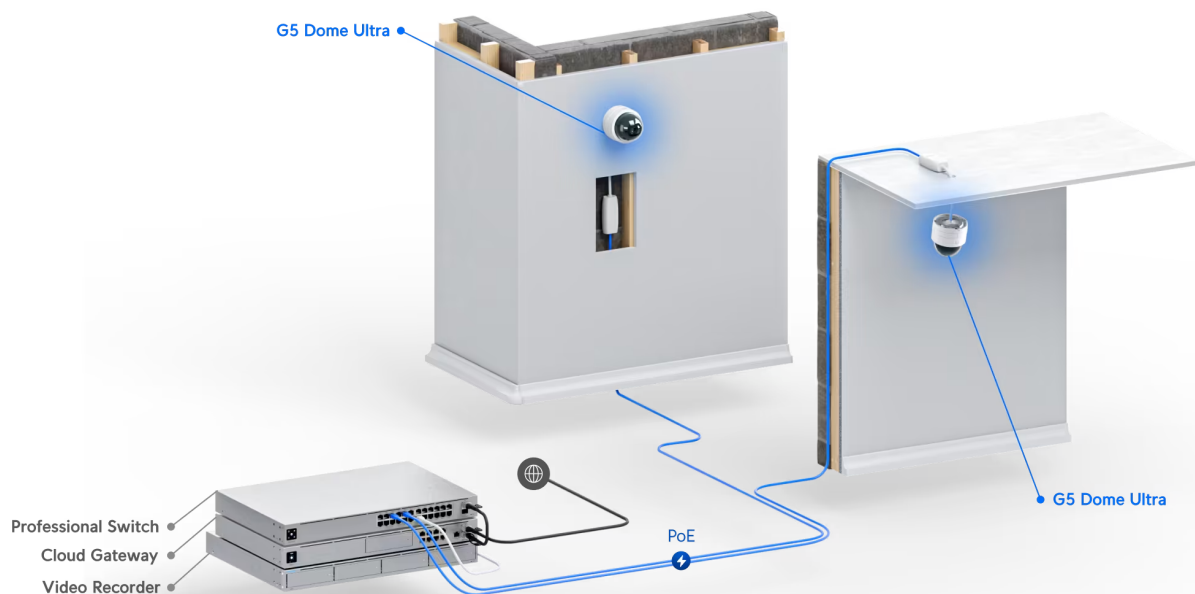

Popis

Ubiquiti UniFi G5 Dome Ultra Black

Kamera **UniFi G5 Dome Ultra** poskytuje čistý a ostrý obraz v **rozlišení 2688 × 1512 při 30 fps** s možností nočního vidění.

Kamera podporuje **PoE napájení (37-57 V DC)**. Balení neobsahuje PoE injektor.

- 4 Mpx CMOS senzor (1/2.4") & rozlišení 2688 × 1512 při 30 fps (16 : 9)
- Úhel záběru: 102,4° horizontálně, 54,9° vertikálně, 120,6° diagonálně
- Vestavěné IR LED diody a automatický IR cut filtr pro lepší noční vidění
- Odolnost IK06 (antivandal)
- ARM Dual-Core Cortex-A7 procesor/čip
- Podpora PoE 37-57 V DC (injektor není součástí balení)

ZÁKLADNÍ SPECIFIKACE

Rozlišení snímače: 4 Mpx

Snímací čip: 1/2,4" CMOS senzor

Maximální rozlišení: 2688 × 1512 px

Snímková rychlost: max. 30 fps

IR přísvit: ano, do 20 m

Objektiv: pevný

Rozhraní: 1 × RJ-45 10/100 Mbps

Slot paměťových karet: ne

Audio: ne

Napájení: PoE 37-57 V DC

Pracovní teplota: -20 až +40 °C

Hmotnost: 175 g

Rozměry: 68,2 × 63,6 × 63,6 mm

Manuál (montážní návod):

[Ubiquiti UniFi G5 Dome Ultra](#)
