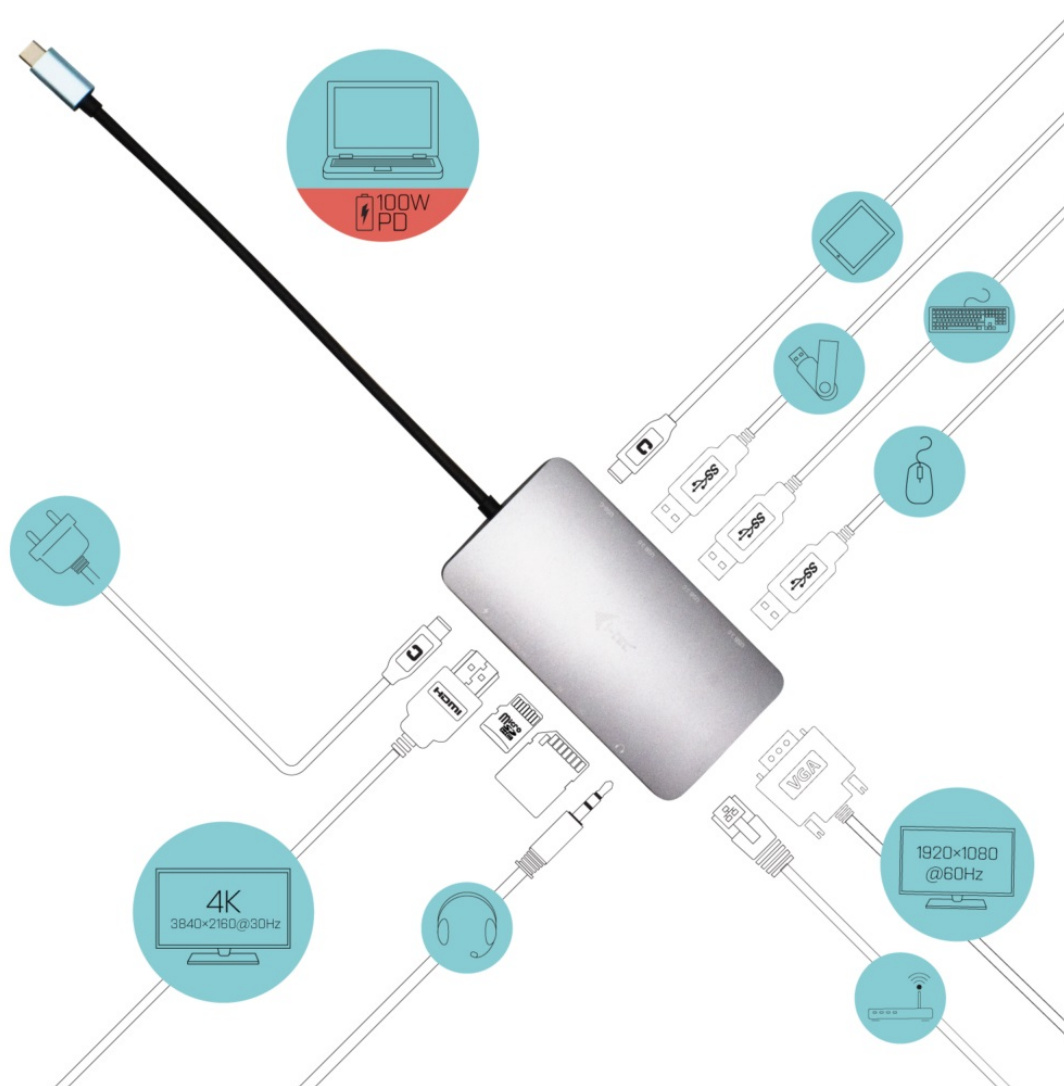

I-TEC USB-C METAL NANO DOCK HDMI/VGA 100W + NABÍJEČKA

| | |
|--------------|----------------------------|
| Cena celkem: | 2 486 Kč |
| | (bez DPH: 2 055 Kč) |
| Běžná cena: | 2 735 Kč |
| Ušetříte: | 249 Kč |
| Kód zboží: | DOCTEC0089 |
| Part No.: | C31NANOVGA100 |
| Záruka: | 24 měs. |
| Stav: | Nové zboží |

Popis

I-TEC USB-C Metal Nano Dock HDMI/VGA - vše, co potřebujete pro rozšíření

Dokovací stanice I-TEC USB-C Metal Nano Dock HDMI/VGA kompaktních rozměrů, která je vhodná na cesty. Poskytne vám dostatek konektorů pro připojení externího monitoru či projektoru. Konstrukce z broušeného hliníku zajišťuje mechanickou pevnost a odolnost při častém přenášení. **I-TEC USB-C Metal Nano Dock** obsahuje celou řadu portů v podobě **HDMI**, **VGA** i **USB 3.0**. Je tak kompatibilní s novými i staršími zařízeními. Porty USB vám umožní využívat rozmanité USB periferie, samozřejmostí je také přítomnost **GLAN Ethernetu** pro vysokorychlostní připojení k internetu. Pokud preferujete poslech hudby nebo on-line komunikaci v soukromí, jistě oceníte **kombinovaný 3.5mm audio/mic port** pro sluchátka s mikrofonom. Dokovací stanice umožní také **napájení notebooku nebo tabletu výkonem až 100 W**.

I-TEC USB-C Metal Nano Dock HDMI/VGA 100 W + nabíječka

Dokovací stanice v kovovém provedení nabízí velké množství praktických portů. K počítači či notebooku se připojuje pomocí **USB-C portu s podporou Thunderbolt 3/4** a je tak schopná na podporovaných zařízeních přenášet i napájení **až 100 W**. Vysokorychlostní přístup k internetu lze realizovat skrze přítomný **RJ-45** port. K dokovací stanici lze připojit také monitor skrze rozhraní **HDMI** nebo **VGA**. Pro připojení periférií jsou přítomny **tři USB 3.0 porty** a jeden **USB-C port**. Mimo to je k dispozici i **čtečka microSD a SD karet**. Pro připojení sluchátek či mikrofonu pak slouží **kombinovaný 3,5 mm konektor**.