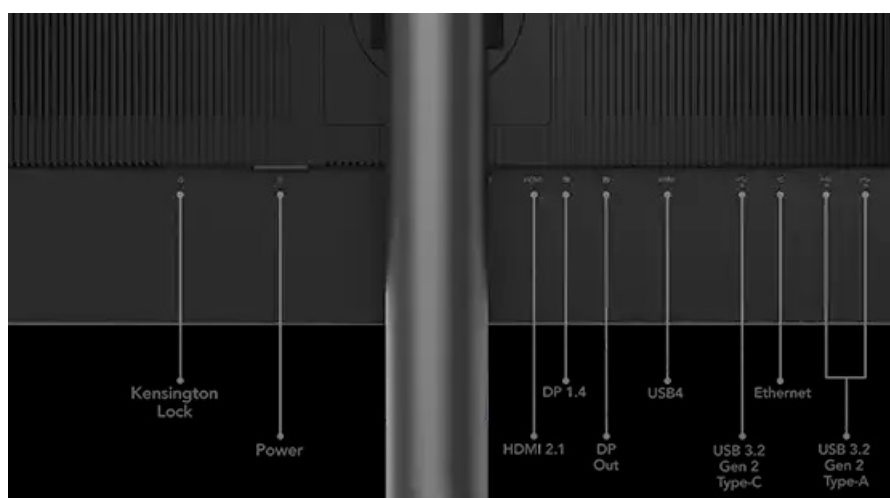

Pro jejich zobrazení poskytuje **27palcovou plochu**, na které nechá vše perfektně vyniknout. K dispozici je bohatá nabídka portů v čele s **HDMI, DisplayPortem, RJ-45**, které vám umožní připojit **Mini LED monitor Lenovo ThinkVision P27pz-30** k moderním PC systémům a využívat nejrůznější periferní zařízení. Díky tomu představuje tento monitor špičkovou dokovací stanicí pro všestranné použití – připojení dalších displejů. Nabíjení notebooku, vysokorychlostní přenos dat i obrazu skrze **USB-C** a spoustu dalšího.

Lenovo ThinkVision P27pz-30

Mini LED monitor s úhlopříčkou **27"** a Ultra HD rozlišením **3840 × 2160** bodů. Nabízí kontrastní poměr **1000 : 1**, jas **650 cd/m²** a dobu odezvy **4 ms**. Pokrytí 99 % DCI-P3, 99 % Adobe RGB a 100 % sRGB spolu s podporou technologií **HDR10 a DisplayHDR 1000** poskytují intenzivní akci. Použitá technologie **IPS** nabízí pozorovací úhly 178° horizontálně i vertikálně. K dispozici jsou **čtyři USB 3.1** porty, ethernetový port **RJ-45**, jeden port **USB 4 (USB-C)**, který kromě vysokorychlostního přenosu videa a dat umožňuje napájení připojených zařízení až do 140 W a jeden port **USB-C**, který umožňuje napájení připojených zařízení až do 15 W. Integrovaný **KVM přepínač** umožňuje ovládat dvě zařízení připojená k monitoru prostřednictvím jediné klávesnice a myši. Potěší také výškově nastavitelný stojan a funkce **Pivot**.

Porty USB nejsou funkční, pokud není monitor propojen skrze USB-C s počítačem.

Součástí balení je USB-C na USB a USB4 kabel.

ZÁKLADNÍ SPECIFIKACE

Typ panelu: Mini LED

Úhlopříčka: 27"

Poměr stran: 16 : 9

Rozlišení: 3840 × 2160 px