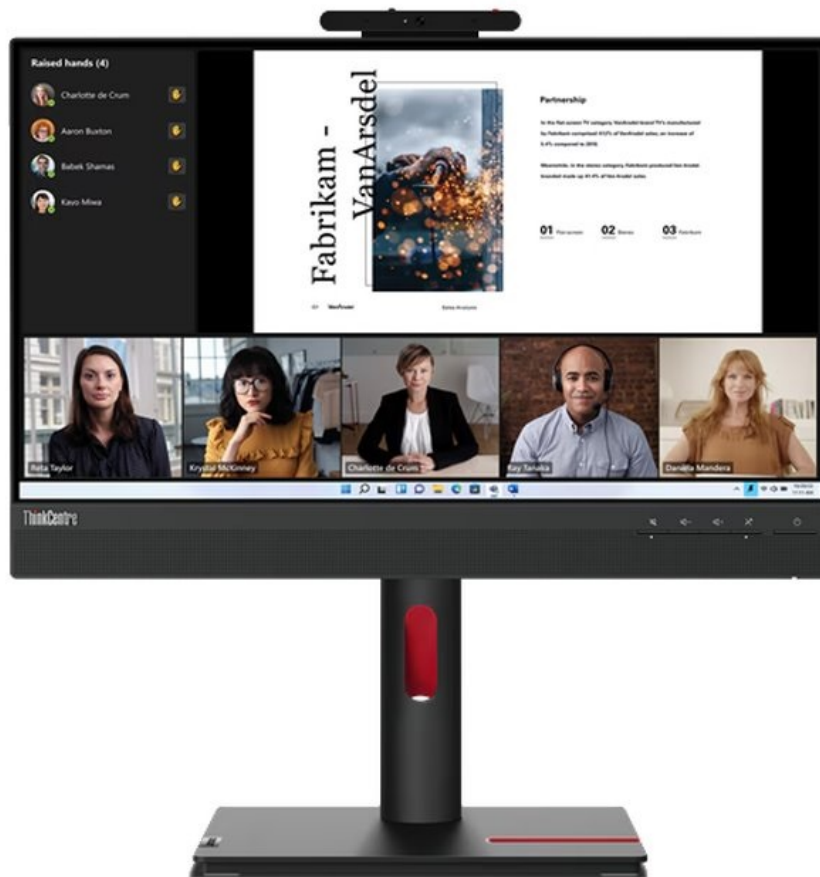

### Lenovo ThinkCentre Tiny-In-One 22 Gen5 Touch - FHD monitor s dotykovým displejem

**Monitor Lenovo ThinkCentre Tiny-In-One 22 Gen5 Touch** je ideální pro kancelářskou činnost i sledování multimediálního obsahu. Ostrý obraz ve **Full HD rozlišení** zajistí komfortní čtení dokumentů, správu tabulek, práci s aplikacemi i zřetelné zobrazení vizuálních prvků, videa, fotografií apod. **Dotykový displej** zlepšuje celkovou ovladatelnost. **Modulární design Tiny-In-One (TIO) 5. generace** umožňuje rychlou a snadnou instalaci Lenovo ThinkCentre Tiny nebo ThinkStation Tiny (od 4. generace) do vyhrazeného slotu na zadní straně monitoru.

Váš pracovní prostor vždy uspořádaný a k potřebným konektorům se dostanete během okamžiku. Dostupné porty **DisplayPort** a **HDMI** vám umožní připojit monitor **Lenovo ThinkCentre Tiny-In-One 22 Gen5 Touch** ke zdroji obrazu, nechybí ani port **USB 3.0** pro připojení periferie. Tento model se vyznačuje přítomností **Full HD webkamery**, se kterou budou pracovní videokonference hračkou. Součástí výbavy je rovněž **integrováný KVM přepínač**, se kterým máte zdroje obrazu pod kontrolou a umožní vám ovládat až dvě zařízení připojená k monitoru. Součástí tohoto modelu jsou rovněž **zabudované reproduktory** s celkovým výkonem 6 W pro ozvučení multimediálního obsahu.