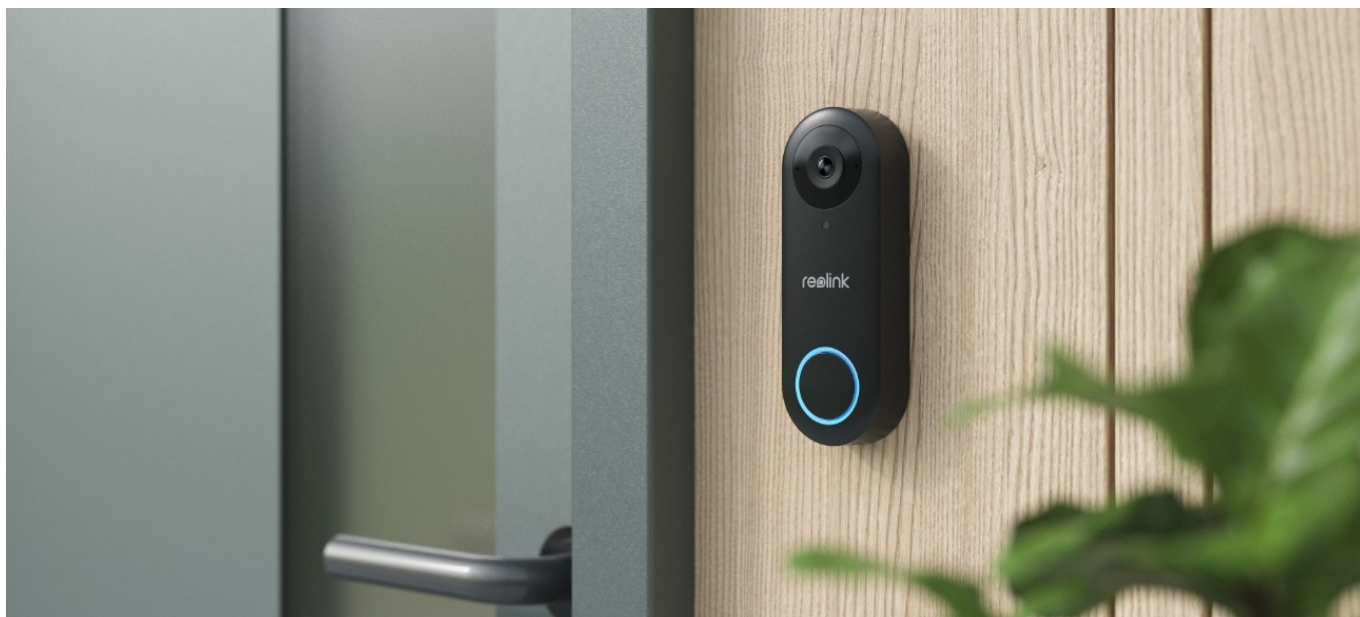

Popis

Reolink D340W - bezpečnost u vašich dveří

Chytrý zvonek s integrovanou kamerou Reolink D340W, který zlepšuje zabezpečení domácnosti. Kamera zachycuje obraz v **ostrém a detailním 2K+ rozlišení** a poskytuje zřetelné a křišťálově čisté záznamy ve dne i v noci. **Zvonek Reolink D340W** nabízí přesnou detekci pohybu a při zachycení podezřelého výskytu vás neprodleně informuje formou notifikace.

Model **Reolink D340W** je vybaven zabudovaným **reproduktorem a dvojicí mikrofonů** pro obousměrnou komunikaci. V reálném čase budete v kontaktu s návštěvníky, kurýrní službou nebo pošťákem, a to přímo z vašeho mobilního telefonu skrze **aplikaci Reolink**. Součástí Reolink D340W je **další zvonek, který stačí jednoduše zapojit do elektrické zásuvky** v místnosti a o každém zaklepaní na dveře budete vědět.

Reolink D340W

Zvonek s kamerou nabízí rozlišení **2560 x 1920** obrazových bodů a úhel záběru **134°** (horizontálně). Video ve vysoké kvalitě zaručí také při nočních záběrech díky **IR přísvitu**. Dokáže detekovat pohyb přede dveřmi a upozornit na něj notifikací v chytrém telefonu. Zvonek disponuje dvoupásmovým bezdrátovým připojením **Wi-Fi** (2,4 GHz, 5 GHz). Potěší také podpora cloudového uložení nebo **microSD** karet do velikosti až 256 GB. Kamera navíc disponuje **dvěma mikrofony a reproduktorem**. Díky mobilní aplikaci **Reolink** budete mít přehled o situaci před dveřmi **24 hodin denně, 7 dní v týdnu** odkudkoli skrze váš smartphone. Zjistíte potěší také podpora Google Assistant. Součástí balení je také přídavný interiérový zvonek s možností volby mezi deseti melodiemi a nastavením hlasitosti.

Obsah balení: zvonek s kamerou, interiérový zvonek, montážní deska, montážní klín, šablona montážních otvorů, napájecí adaptér (1,5 m), prodlužovací kabel (4,5 m a 0,1 m), propojovací kabely, síťový kabel (1 m) a vruty.