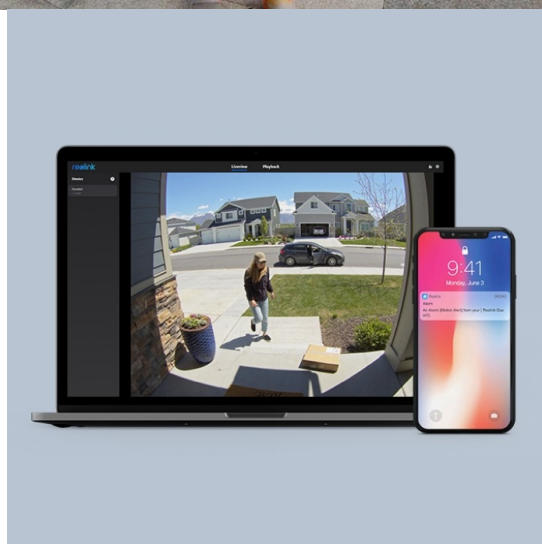

Popis

Reolink D340W - bezpečnost u vašich dveří

Chytrý zvonek s integrovanou kamerou Reolink D340W, který zlepšuje zabezpečení domácnosti. Kamera zachycuje obraz v **ostrém a detailním 2K+ rozlišení** a poskytuje zřetelné a křišťálově čisté záznamy ve dne i v noci. **Zvonek Reolink D340W** nabízí přesnou detekci pohybu a při zachycení podezřelého výskytu vás neprodleně informuje formou notifikace.

Model **Reolink D340W** je vybaven zabudovaným **reproduktorem a dvojicí mikrofonů** pro obousměrnou komunikaci. V reálném čase budete v kontaktu s návštěvníky, kurýrní službou nebo pošťákem, a to přímo z vašeho mobilního telefonu skrze **aplikaci Reolink**. Součástí Reolink D340W je **další zvonek, který stačí jednoduše zapojit do elektrické zásuvky** v místnosti a o každém zaklepaní na dveře budete vědět.

Reolink D340W

Zvonek s kamerou nabízí rozlišení **2560 x 1920** obrazových bodů a úhel záběru **134°** (horizontálně). Video ve vysoké kvalitě zaručí také při nočních záběrech díky **IR přísvitu**. Dokáže detekovat pohyb přede dveřmi a upozornit na něj notifikací v chytrém telefonu. Zvonek disponuje dvoupásmovým bezdrátovým připojením **Wi-Fi** (2,4 GHz, 5 GHz). Potěší také podpora cloudového uložení nebo **microSD** karet do velikosti až 256 GB. Kamera navíc disponuje **dvěma mikrofony a reproduktorem**. Díky mobilní aplikaci **Reolink** budete mít přehled o situaci před dveřmi **24 hodin denně, 7 dní v týdnu** odkudkoli skrze váš smartphone. Zjistíte potěší také podpora Google Assistant. Součástí balení je také přídavný interiérový zvonek s možností volby mezi deseti melodiemi a nastavením hlasitosti.