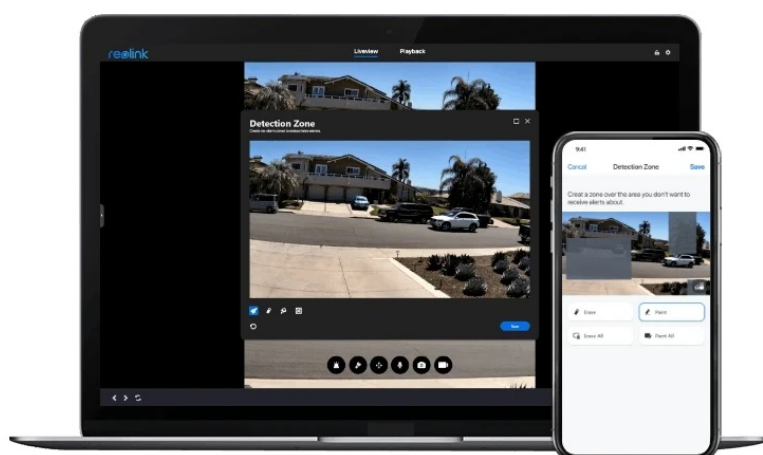

## IP kamera Reolink Trackmix Series W760 - rozšířte zabezpečení jakéhokoli prostoru

**Výkonná IP kamera Reolink Trackmix Series W760** v provedení PTZ, která je vhodná pro zabezpečení domácnosti nebo firemního objektu. **Dvojice objektivů** umožňuje synchronní snímání prostoru a zajišťuje ostrý a detailní obraz v **panoramatickém i přiblíženém pohledu**.

Tato IP kamera dokáže rozlišit **osoby, vozidla nebo zvířata** od dalších objektů, a tak potlačuje falešné poplchy. **Zabudovaný reproduktor s mikrofonem** vám umožní obousměrnou komunikaci, takže nastalou situaci máte mnohem lépe pod kontrolou. Samozřejmostí jsou také **funkce nočního vidění**, díky čemuž získáte dobře viditelné záběry i za tmy.

Podpora **bezdrátového připojení skrze dvoupásmovou Wi-Fi** zajistí stabilní konektivitu a plynulý obraz. O vnější ochranu se pak stará robustní kryt se **stupněm krytí IP65**, který kameru **Reolink Trackmix Series W760** chrání před vnějšími vlivy prostředí. Snadné ovládání kamery umožňuje **aplikace Reolink**, se kterou nastavíte detekční zóny a další bezpečnostní parametry, ať už jste kdekoli.