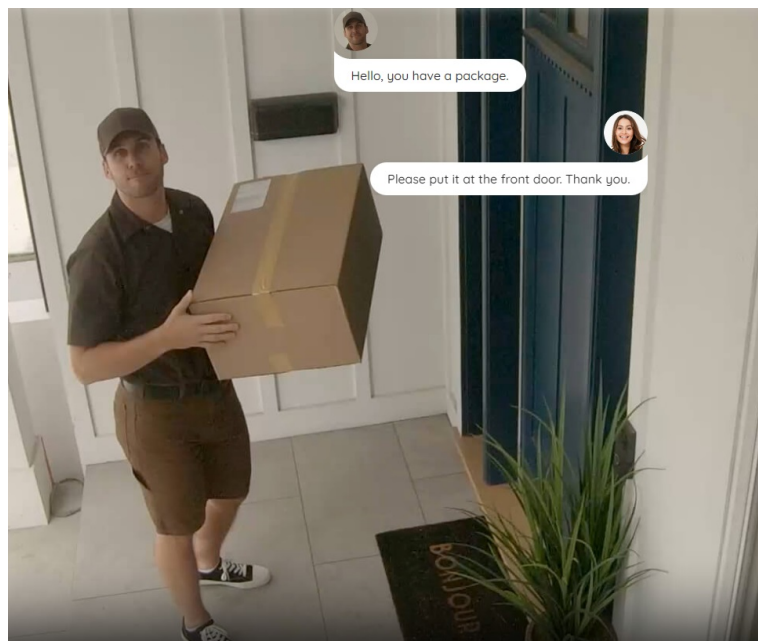

## IP kamera Reolink Trackmix Series W760 - rozšířte zabezpečení jakéhokoli prostoru

**Výkonná IP kamera Reolink Trackmix Series W760** v provedení PTZ, která je vhodná pro zabezpečení domácnosti nebo firemního objektu. **Dvojice objektivů** umožňuje synchronní snímání prostoru a zajišťuje ostrý a detailní obraz v **panoramatickém i přiblíženém pohledu**.

Tato IP kamera dokáže rozlišit **osoby, vozidla nebo zvířata** od dalších objektů, a tak potlačuje falešné poplchy. **Zabudovaný reproduktor s mikrofonem** vám umožní obousměrnou komunikaci, takže nastalou situaci máte mnohem lépe pod kontrolou. Samozřejmostí jsou také **funkce nočního vidění**, díky čemuž získáte dobře viditelné záběry i za tmy.

Podpora **bezdrátového připojení skrze dvoupásmovou Wi-Fi** zajistí stabilní konektivitu a plynulý obraz. O vnější ochranu se pak stará robustní kryt se **stupněm krytí IP65**, který kameru **Reolink Trackmix Series W760** chrání před vnějšími vlivy prostředí. Snadné ovládání kamery umožňuje **aplikace Reolink**, se kterou nastavíte detekční zóny a další bezpečnostní parametry, ať už jste kdekoli.