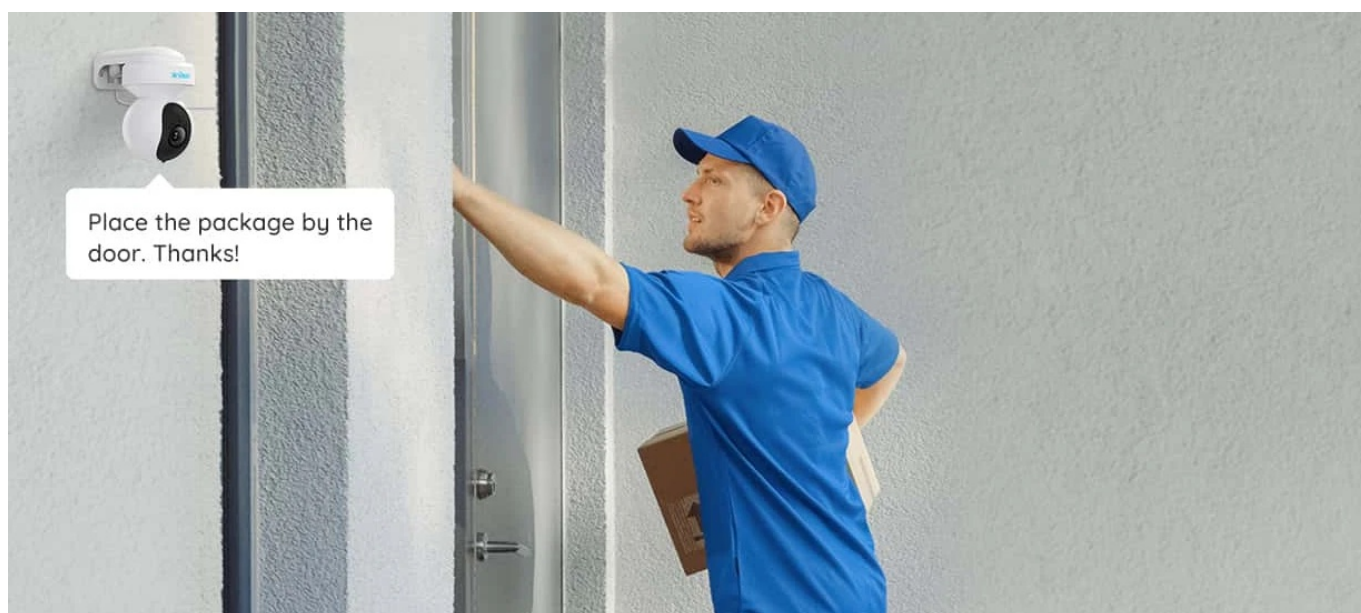

Popis

Reolink E Series E560 - kompaktní strážce vašeho bezpečí

Bezpečnostní kamera Reolink E Series E560, která přináší mimořádně ostrý obraz a jemné detaily. Díky **PTZ konstrukci** se kamera může otáčet a naklánět tak, aby zachytila klíčové oblasti a ve vodorovném směru mohla **automaticky sledovat pohyb osob, vozidel nebo zvířat**. Pozici kamery lze nastavit také manuálně pomocí aplikace nebo klienta Reolink. Pro lepší zachycení vzdálených objektů poslouží **funkce 3x optického zoomu**.

Kamera Reolink E Series E560 si dokáže na nečekané návštěvníky a dění kolem posvítit také v nočních hodinách. Disponuje **3 režimy nočního vidění** a **integrováním IR přísvitem** s dosahem až 12 metrů. Ve spojení s **LED světlem a sirénou** je zajištěno dostatečné aktivní odstrašení vetřelce.

Reolink E Series E560

8megapixelová IP kamera typu **PTZ** nabízí snímač **1/2,8" CMOS** s rozlišením **3840 × 2160** obrazových bodů s úhlem záběru **94°-50°** (horizontálně) a 3násobný optický zoom. V případě zhoršených světelných podmínek či tmy je přítomen IR přísvit do vzdálenosti **až 12 m**. Připojení lze jednoduše realizovat pomocí **RJ-45 portu** nebo bezdrátově pomocí **Wi-Fi (802.11a/b/g/n/ac/ax)**. Díky **aplikaci Reolink** lze sledovat dění v domácnosti či jiných prostorech **24 hodin denně 7 dní v týdnu** odkudkoli skrze váš smartphone. Kameru lze na dálku také otáčet **až o 355°** či naklánět **až o 50°**. Pro obousměrnou komunikaci disponuje zabudovaným mikrofonom a reproduktorem. Díky voděodolnosti dle **IP64** nabízí jak vnitřní, tak i venkovní možnost použití.

Certified Weatherproof

Keep Monitoring, Rain or Shine

Focus on the Target

Pan & Tilt to auto-track motions