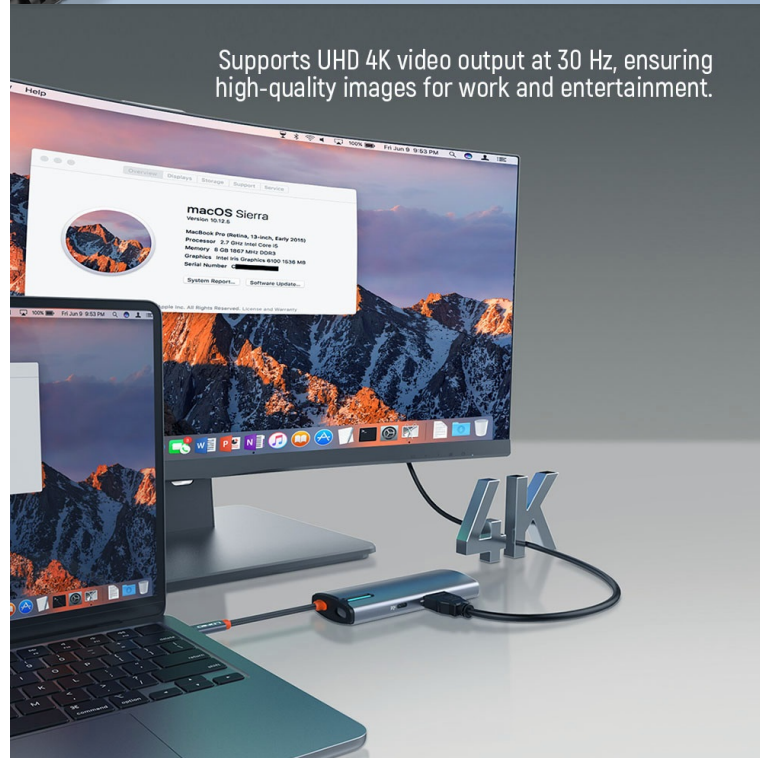

COLORWAY CW-HUB02

Cena celkem:	865 Kč (bez DPH: 715 Kč)
Běžná cena:	952 Kč
Ušetříte:	87 Kč
Kód zboží:	HUBCOL0002
Part No.:	CW-HUB02
Záruka:	24 měs.
Stav:	Nové zboží

Popis

Dokovací stanice ColorWay CW-HUB02 - více portů pro připojení více periférií

Dokovací stanice ColorWay CW-HUB02, která maximalizuje pracovní možnosti vašeho notebooku, PC nebo kompatibilního chytrého zařízení. Díky **kompaktním rozměrům** se snadno vměstná na váš stůl. I přes svoji velikost nabízí celkem **6 přídavných portů**, které vám poskytnou rozmanité možnosti připojení.

6-in-1
Type C PD 100W/USB3.0x3/HDMI 4K/RJ45

Supports UHD 4K video output at 30 Hz, ensuring high-quality images for work and entertainment.

Skrze kabelovou konektivitu můžete připojit periferní zařízení, jako jsou **tiskárny, externí disky, nabíjet drobnou a přenosnou elektroniku** nebo třeba sledovat video ve 4K rozlišení. Díky **lehké a odolné konstrukci** můžete **USB Hub ColorWay CW-HUB02** vzít všude s sebou a představuje ideální příslušenství pro mobilní uživatele, pracovníky v terénu nebo na služebních cestách.

Rozhraní: USB-C

Délka kabelu: 17 cm

Rozměry: 112,5 × 42 × 16,5 mm

Barva: šedá