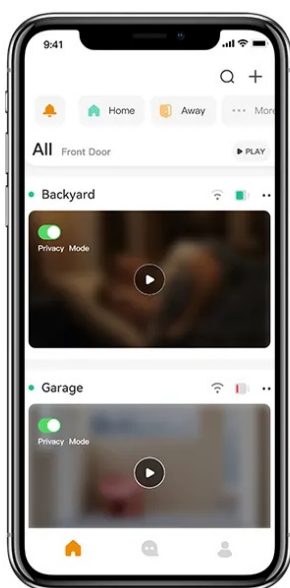

## IMOU CELL 3C AIO

Cena celkem:	<b>1 373 Kč</b>
	<b>(bez DPH: 1 135 Kč)</b>
Běžná cena:	<b>1 510 Kč</b>
Ušetříte:	<b>137 Kč</b>
Kód zboží:	KIPMOU1129
Part No.:	IPC-K9DCP-3T0WE-V2
Záruka:	36 měs.
Stav:	Nové zboží

### IP kamera Imou Cell 3C AIO - bezpečnost ze všech stran

**IP kamera Imou Cell 3C AIO** s bezdrátovým připojením, která je určena pro nepřetržitý monitoring vnějšího prostoru ve dne, v noci a v **detailním 2K rozlišení**. O provoz se stará **velkokapacitní 5000mAh baterie**, kterou lze nabít prostřednictvím portu **USB-C**. Nechybí ani vestavěný solární panel, který udrží bezpečnostní kameru v chodu po delší časový interval. **Instalace je zcela bez nutnosti kabeláže** a kameru Imou Cell 3C AIO tak jednoduše umístíte tam, kam potřebujete.

Ve večerních a nočních hodinách se uplatní **různé režimy nočního vidění**. V každé situaci se můžete spolehnout na efektivní detekci osob. Vylepšený algoritmus dokáže snímat osoby a jejich pohyb, a tak máte přehled o všech, kteří se před kamerou byt jen mihnou. Díky **odolné konstrukci se stupněm krytí IP66** je kamera Imou Cell 3C AIO chráněna proti vnějším povětrnostním vlivům, jako je déšť, vítr, prach apod.