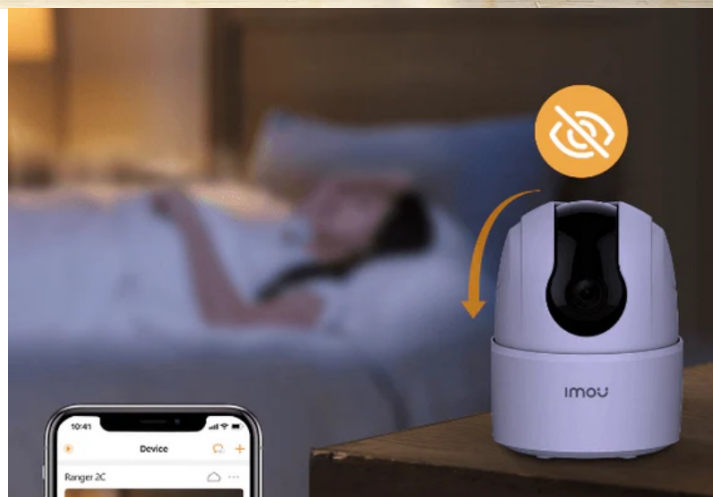

V případě zachycení pohybu navíc **kontinuálně sleduje danou osobu**, takže máte přehled o každém jeho kroku. Tomu dopomáhá i **otočná konstrukce** kamery **Imou Ranger 2C 5MP-H2**, která dokáže zachytit široký prostor a poskytne vám přehled nad celým domovem. Samozřejmostí je také přítomnost **nočního režimu**, který podporuje jasný obraz s **nočním IR přísvitem s dosahem až 10 metrů**. Mezi další přednosti patří například podpora bezdrátového připojení pomocí **Wi-Fi**.