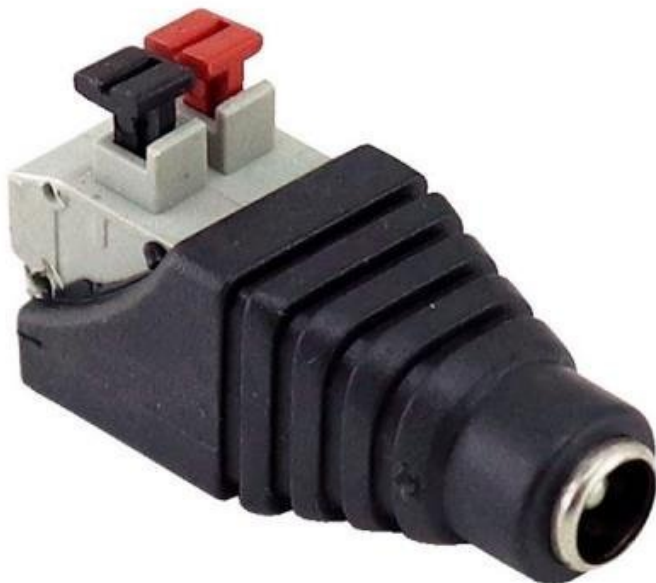

XTENDLAN NAPÁJECÍ REDUKCE PLUG/SVORKOVNICE

Cena celkem:

32 Kč

(bez DPH: 27 Kč)

Běžná cena:

35 Kč

Ušetříte:

3 Kč

Kód zboží:

NETXTE6638

Part No.:

ZPSCREW21FE

Záruka:

26 měs.

Stav:

Nové zboží

Popis

XtendLan napájecí redukce plug/svorkovnice

Redukce usnadňující instalaci kamer. Dovoluje spolehlivé upevnění dvou kabelů napájecího napětí. Redukce z 2pólové pružinové svorkovnice na napájecí zásuvku (plug) 5,5 × 2,1 mm.

ZÁKLADNÍ SPECIFIKACE

Konektor 1: 5,5 × 2,1 mm (F)

Konektor 2: svorkovnice (2pin)

Barva: černá